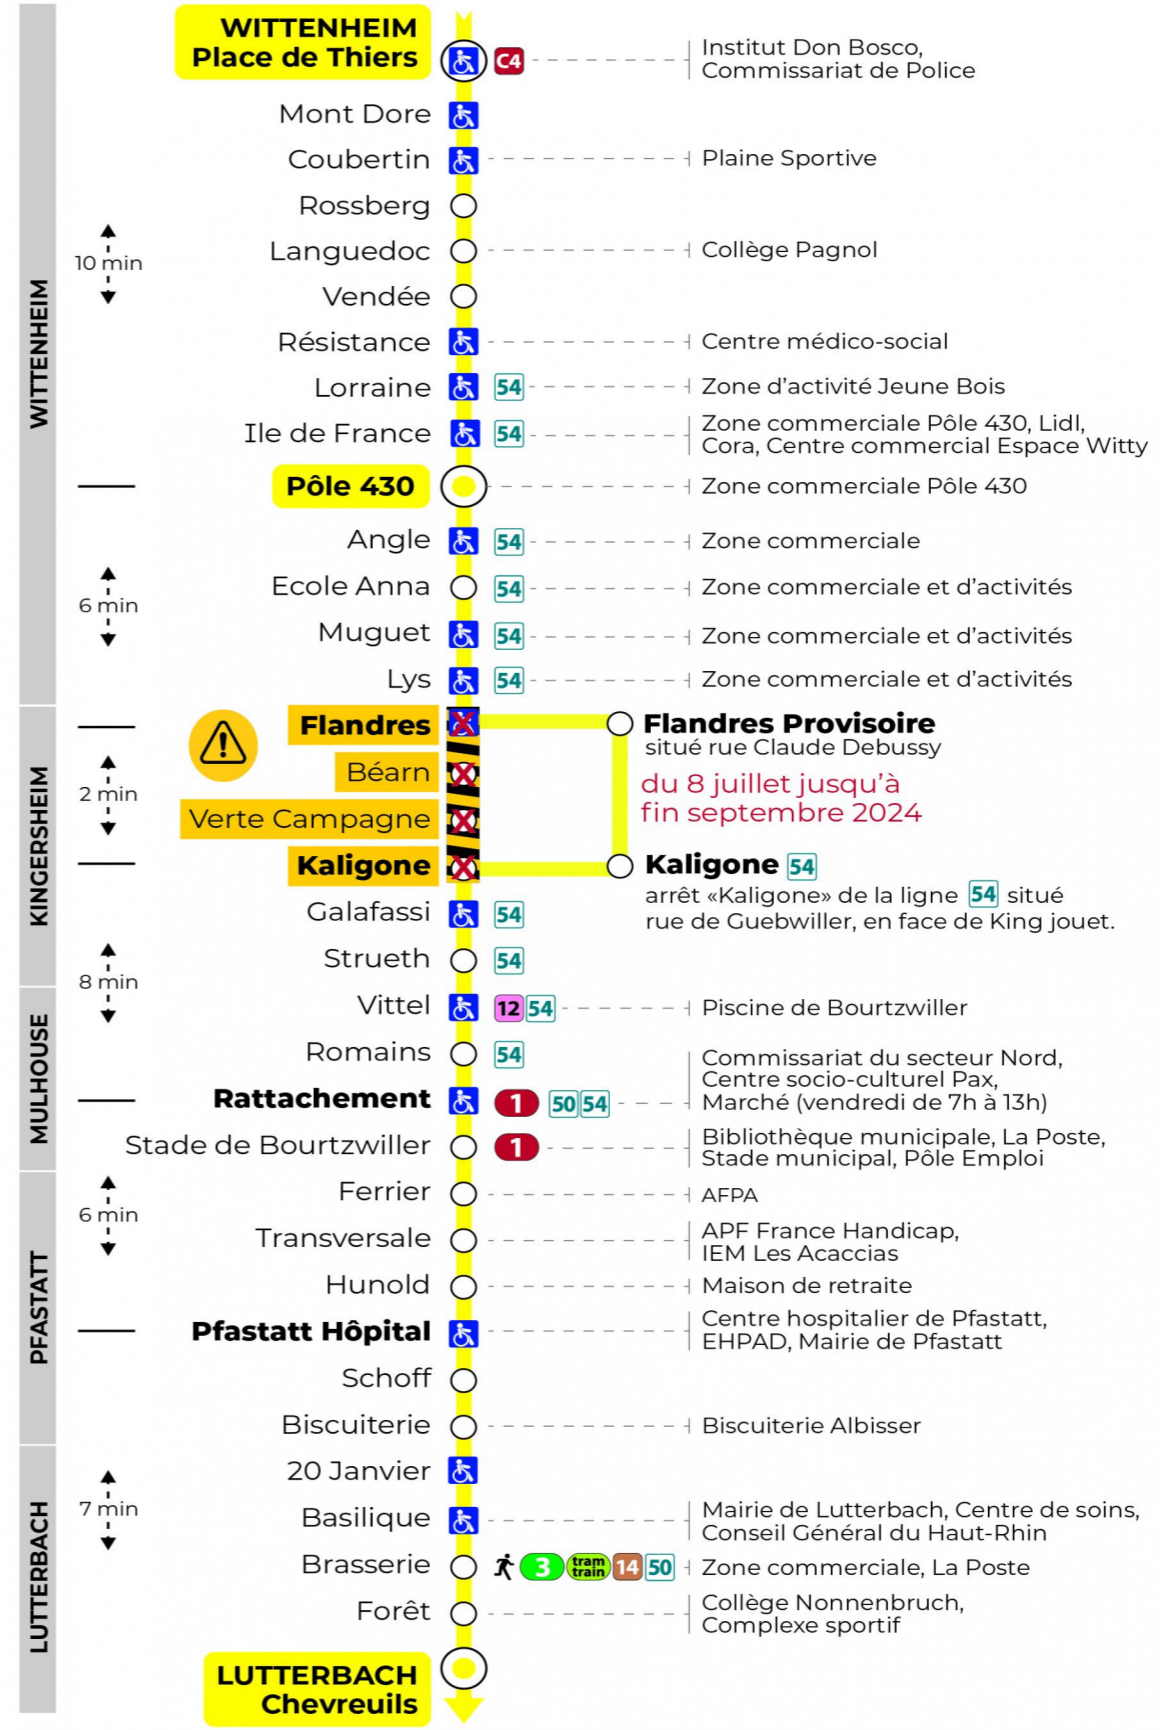

8 arrêt FERRIER direction CHEVREUILS

Valables du 29 juin au 1er septembre 2024 inclus

Gültig vom 29. Juni bis zum 1. September 2024
Valid from June 29, to September 1, 2024

Lundi à vendredi

Montag bis Freitag
Monday to Friday

Samedi

Samstag
Saturday

5h	6h	7h	8h	9h	10h	11h	12h	13h	14h	15h	16h	17h	18h	19h	20h	21h	22h	23h
48	17	03	09	17	02	09	17	02	09	17	02	09	17	00	00	19	29	04
	40	24	32	39	24	32	39	24	32	39	24	32	36	29	27	54		
		47	54		47	54		47	54		47	54						

Dimanche et jours fériés

Sonntag und Feiertage
Sunday and bank holidays

8h	9h	10h	11h	12h	13h	14h	15h	16h	17h	18h	19h	20h	21h	22h	23h
09	09	09	09	09	09	09	09	09	09	09	09	09	19	28	03
													54		

Le plus proche
BOULANGERIE FLURY
75 rue de Soultz
Mulhouse

Votre bus en direct

Flashez ce QR-Code pour connaître le prochain passage en temps réel

SAE:223

Arrêt accessible
 Correspondance bus / tram à proximité