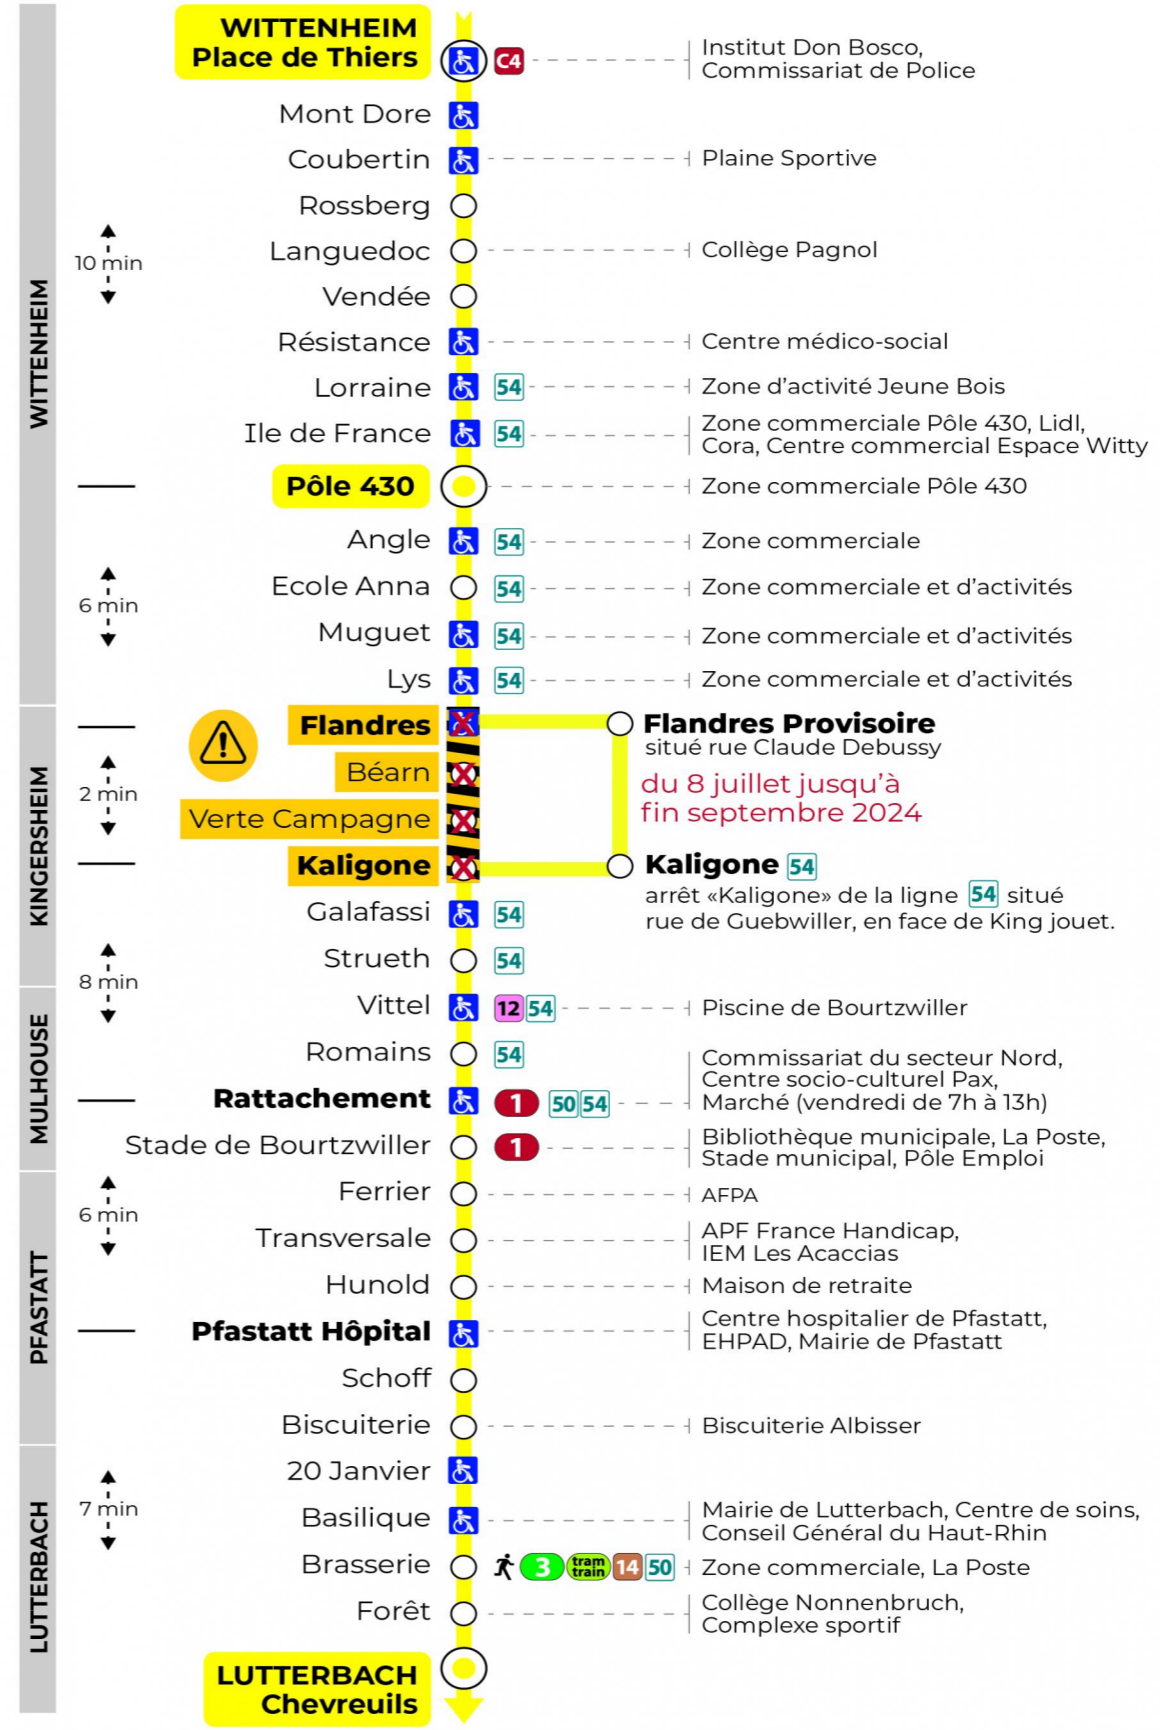

Valables du 29 juin au 1er septembre 2024 inclus

Gültig vom 29. Juni bis zum 1. September 2024
Valid from June 29, to September 1, 2024

Lundi à vendredi

Montag bis Freitag
Monday to Friday

5h	6h	7h	8h	9h	10h	11h	12h	13h	14h	15h	16h	17h	18h	19h	20h	21h	22h	23h
48	16	02	08	16	01	08	16	01	08	16	01	08	16	28	26	18	28	03
	39	23	31	38	23	31	38	23	31	38	23	31	35	59		53		
		46	53		46	53		46	53		46	53	59					

Samedi

Samstag
Saturday

5h	6h	7h	8h	9h	10h	11h	12h	13h	14h	15h	16h	17h	18h	19h	20h	21h	22h	23h
48	16	02	08	16	01	08	16	01	08	16	01	08	16	28	26	18	28	03
	39	23	31	38	23	31	38	23	31	38	23	31	35	59		53		
		46	53		46	53		46	53		46	53	59					

Dimanche et jours fériés

Sonntag und Feiertage
Sunday and bank holidays

8h	9h	10h	11h	12h	13h	14h	15h	16h	17h	18h	19h	20h	21h	22h	23h
08	08	08	08	08	08	08	08	08	08	08	08	08	18	28	03
													53		

Le plus proche
BOULANGERIE FLURY
75 rue de Soultz
Mulhouse

Votre bus en direct

Flashez ce QR-Code pour connaître le prochain passage en temps réel

Arrêt accessible
 Correspondance bus / tram à proximité