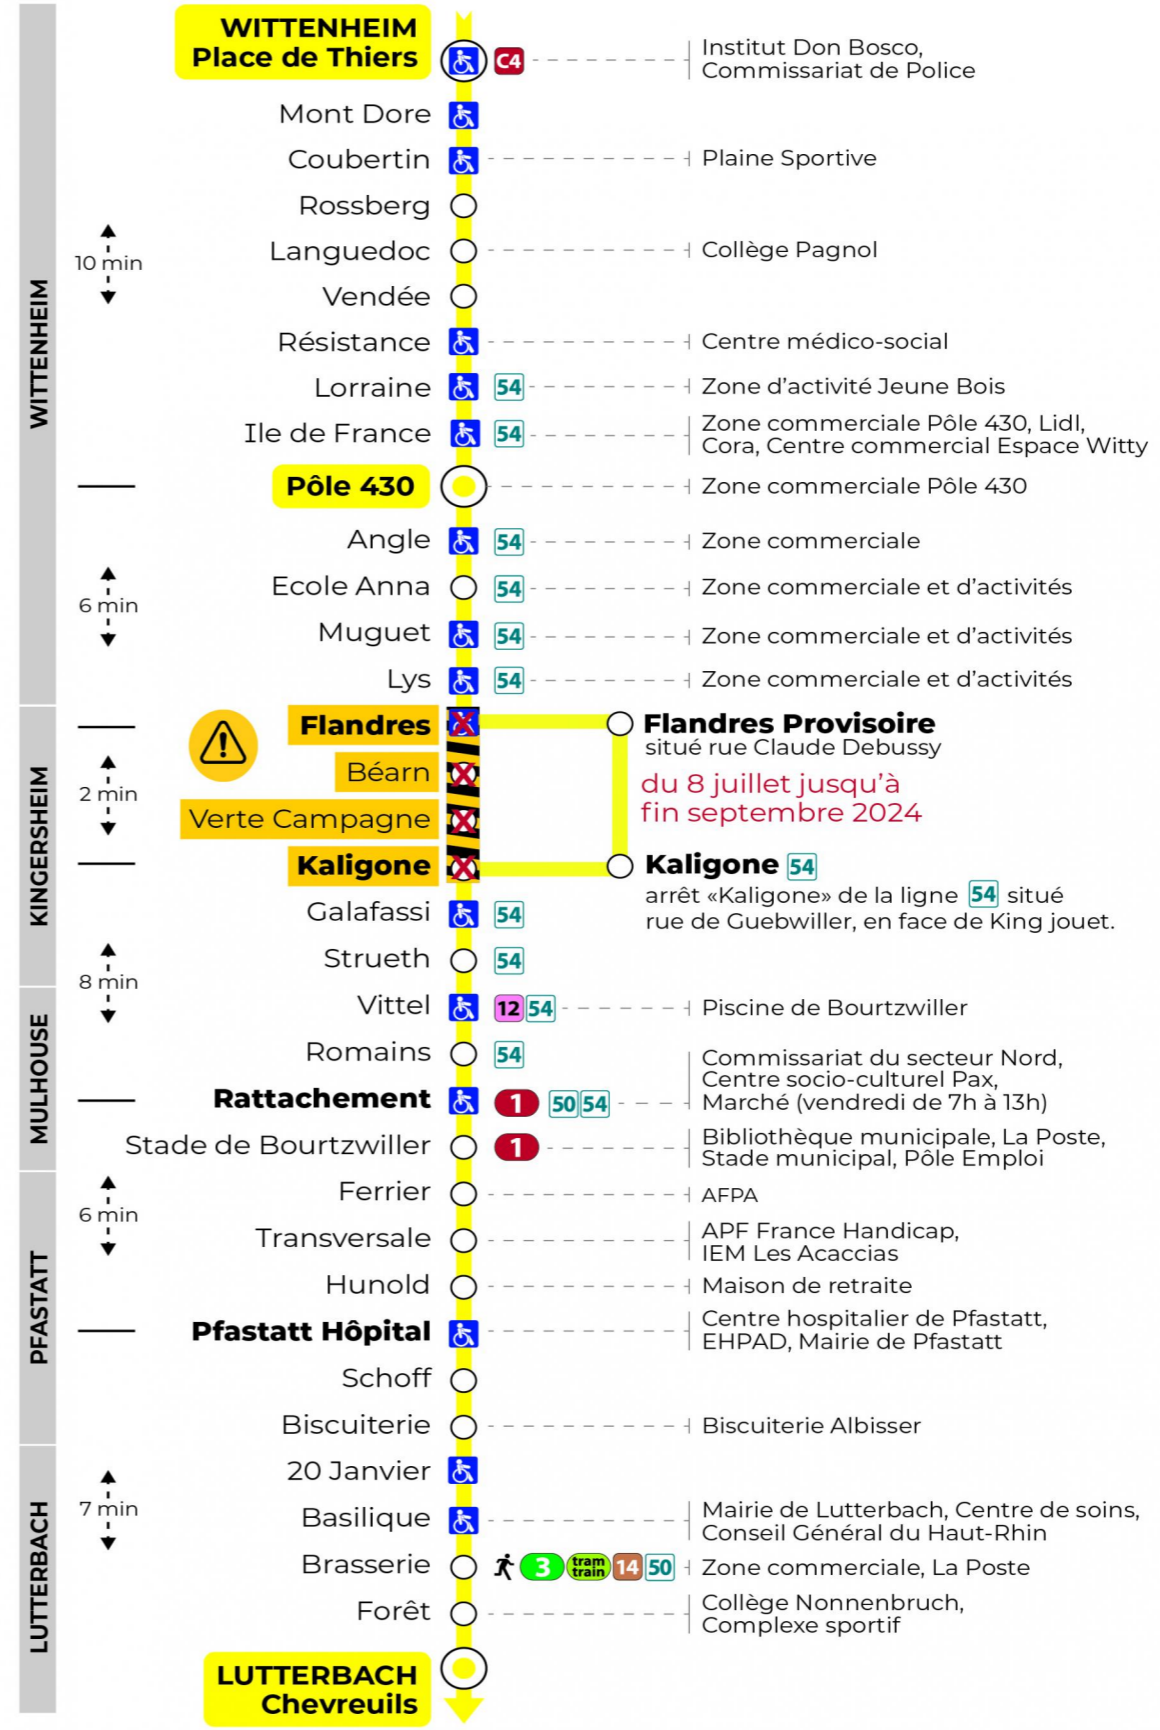

# 8 arrêt RATTACHEMENT direction CHEVREUILS

### Samedi

Samstag  
Saturday

5h	6h	7h	8h	9h	10h	11h	12h	13h	14h	15h	16h	17h	18h	19h	20h	21h	22h	23h
47	15	01	07	15	00	07	15	00	07	15	00	07	15	27	25	17	27	02
	38	22	30	37	22	30	37	22	30	37	22	30	34	58		52		
		45	52		45	52		45	52		45	52	58					

### Dimanche et jours fériés

Sonntag und Feiertage  
Sunday and bank holidays

8h	9h	10h	11h	12h	13h	14h	15h	16h	17h	18h	19h	20h	21h	22h	23h
07	07	07	07	07	07	07	07	07	07	07	07	07	17	27	02
													52		

**Le plus proche**  
**BOULANGERIE FLURY**  
75 rue de Soultz  
Mulhouse

**Votre bus en direct**  
Flashez ce QR-Code pour connaître le prochain passage en temps réel

SAE:2074

Arrêt accessible  
 Correspondance bus / tram à proximité