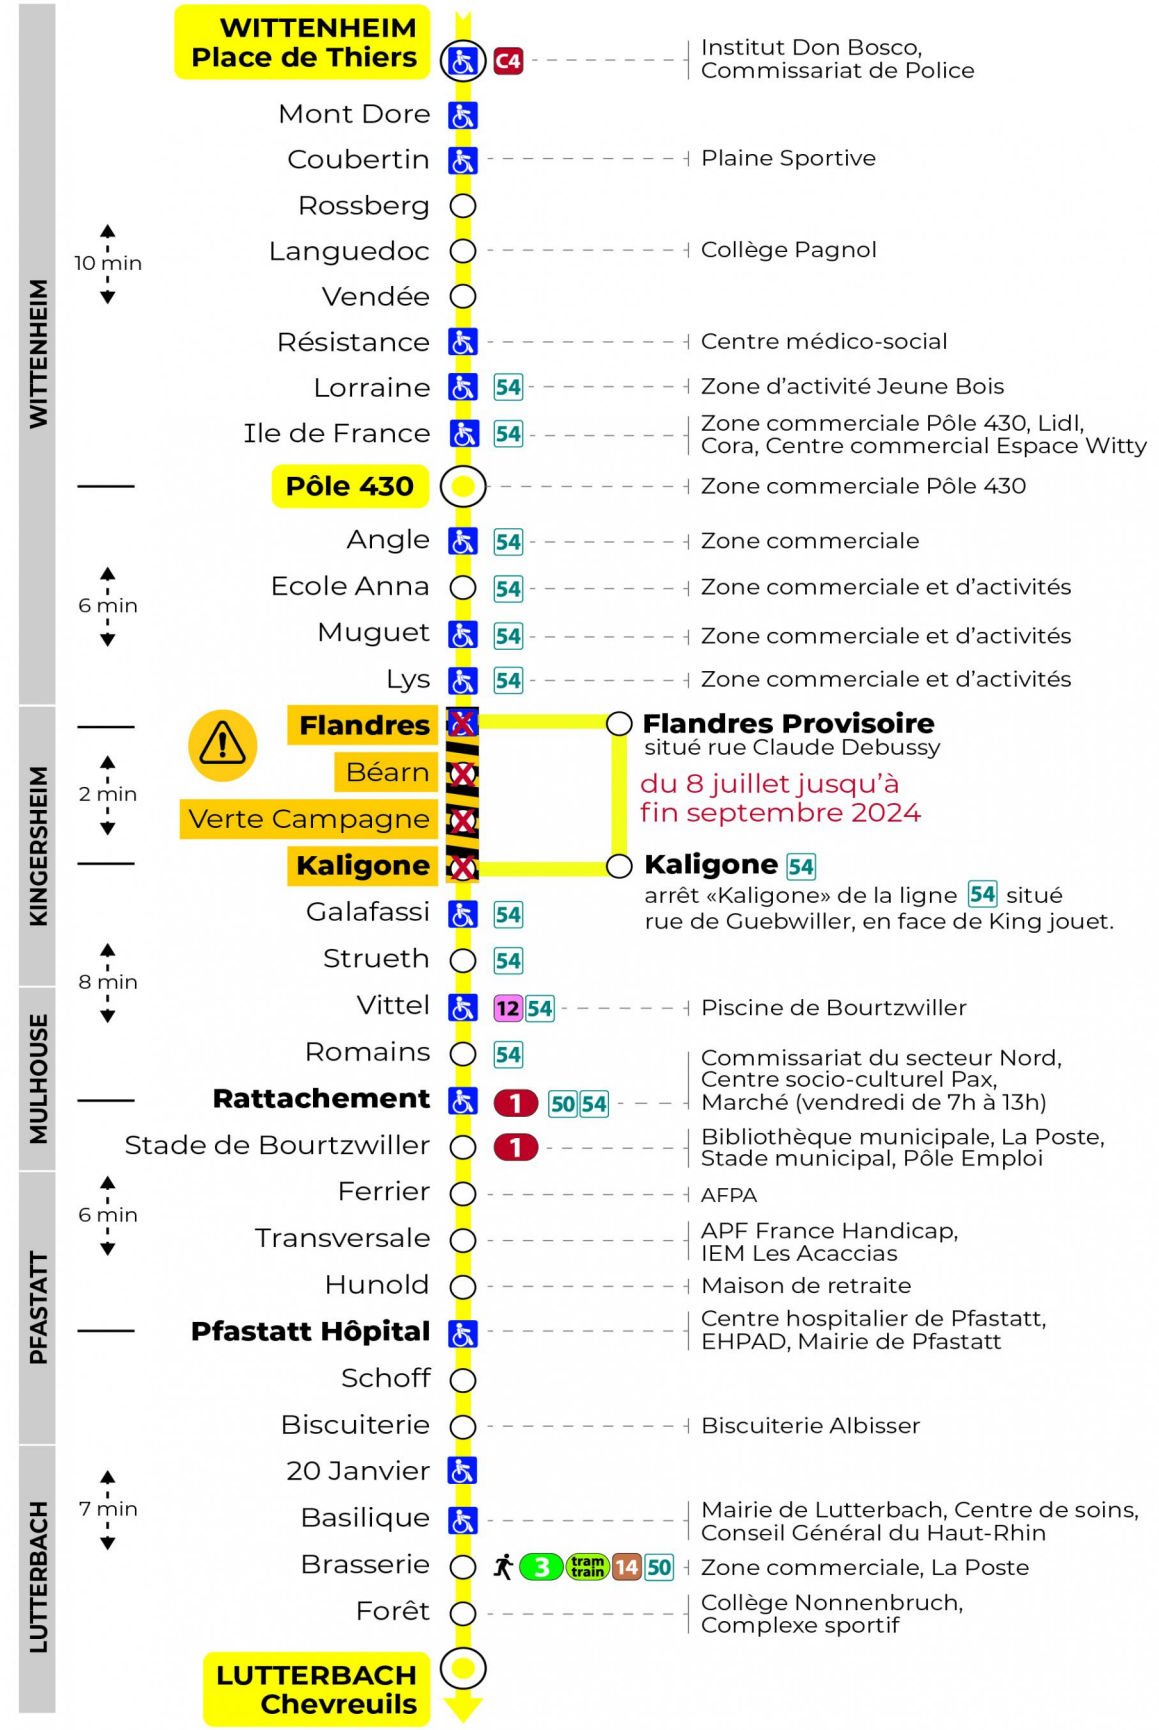

8 arrêt ROMAINS direction CHEVREUILS

Valables du 29 juin au 1er septembre 2024 inclus

Gültig vom 29. Juni bis zum 1. September 2024
Valid from June 29, to September 1, 2024

Lundi à vendredi

Montag bis Freitag
Monday to Friday

5h	6h	7h	8h	9h	10h	11h	12h	13h	14h	15h	16h	17h	18h	19h	20h	21h	22h	23h
46	14	19	04	12	19	04	12	19	04	12	18	03	12	26	24	16	26	01
	37	42	27	34	42	27	34	42	27	34	41	26	33	57		51		
	58		49	57		49	57		49	56		49	57					

Dimanche et jours fériés

Sonntag und Feiertage
Sunday and bank holidays

8h	9h	10h	11h	12h	13h	14h	15h	16h	17h	18h	19h	20h	21h	22h	23h
02	02	02	02	02	02	02	02	02	02	02	02	02	16	26	01
													51		

Le plus proche
BOULANGERIE FLURY
75 rue de Soultz
Mulhouse

Votre bus en direct

Flashez ce QR-Code pour connaître le prochain passage en temps réel

SAE:572

Arrêt accessible
 Correspondance bus / tram à proximité