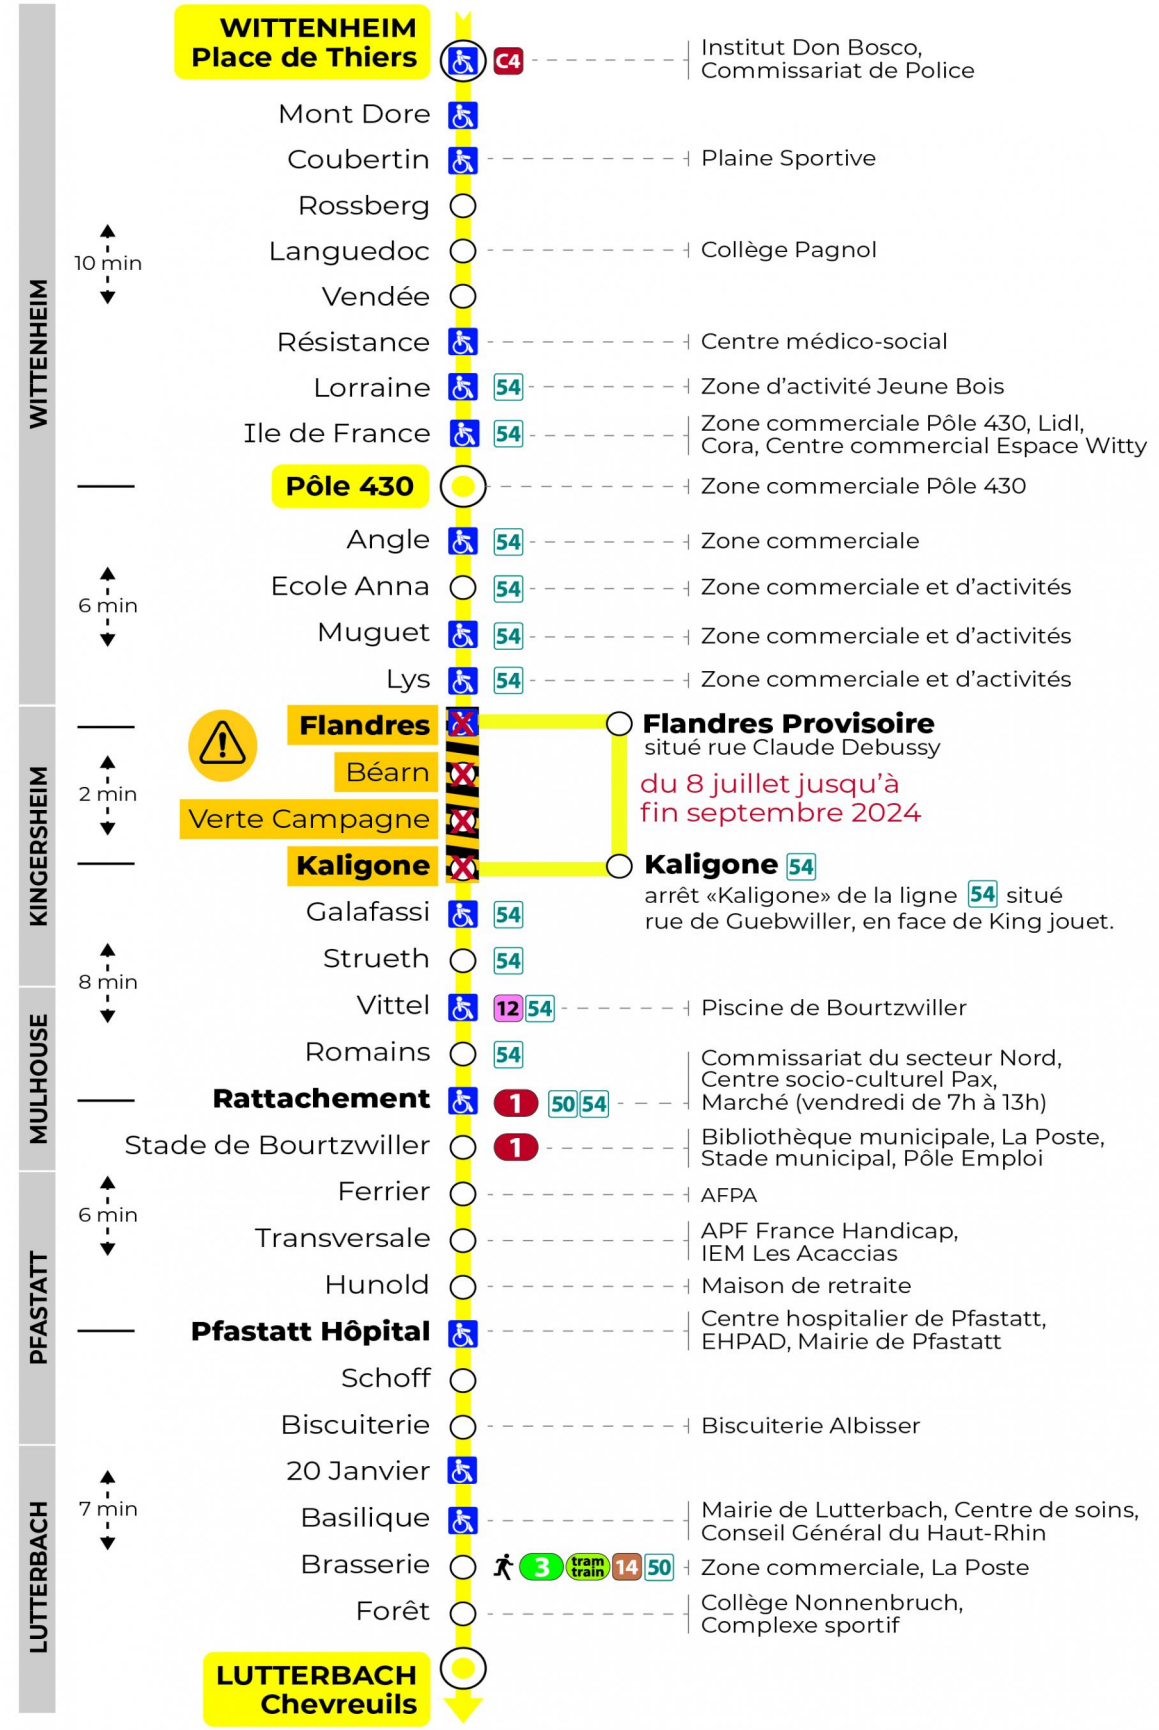

8 arrêt **STRUETH** direction **CHEVREUILS**

Valables du 29 juin au 1er septembre 2024 inclus

Gültig vom 29. Juni bis zum 1. September 2024
Valid from June 29, to September 1, 2024

Lundi à vendredi

Montag bis Freitag
Monday to Friday

Samedi

Samstag
Saturday

5h	6h	7h	8h	9h	10h	11h	12h	13h	14h	15h	16h	17h	18h	19h	20h	21h	22h
44	12	17	01	09	16	01	09	16	01	09	16	01	09	23	22	14	24
	35	39	24	31	39	24	31	39	24	31	39	24	30	55		49	59
	56		46	54		46	54		46	54		46	54				

Dimanche et jours fériés

Sonntag und Feiertage
Sunday and bank holidays

8h	9h	10h	11h	12h	13h	14h	15h	16h	17h	18h	19h	20h	21h	22h
00	00	00	00	00	00	59	59	59	59	59		00	14	24
					59								49	59

Le plus proche
TABAC DE LA STRUETH
35 rue de Guebwiller
Kingersheim

Votre bus en direct

Flashez ce QR-Code pour
connaître le prochain
passage en temps réel

SAE:643

Arrêt accessible
 Correspondance bus / tram à proximité