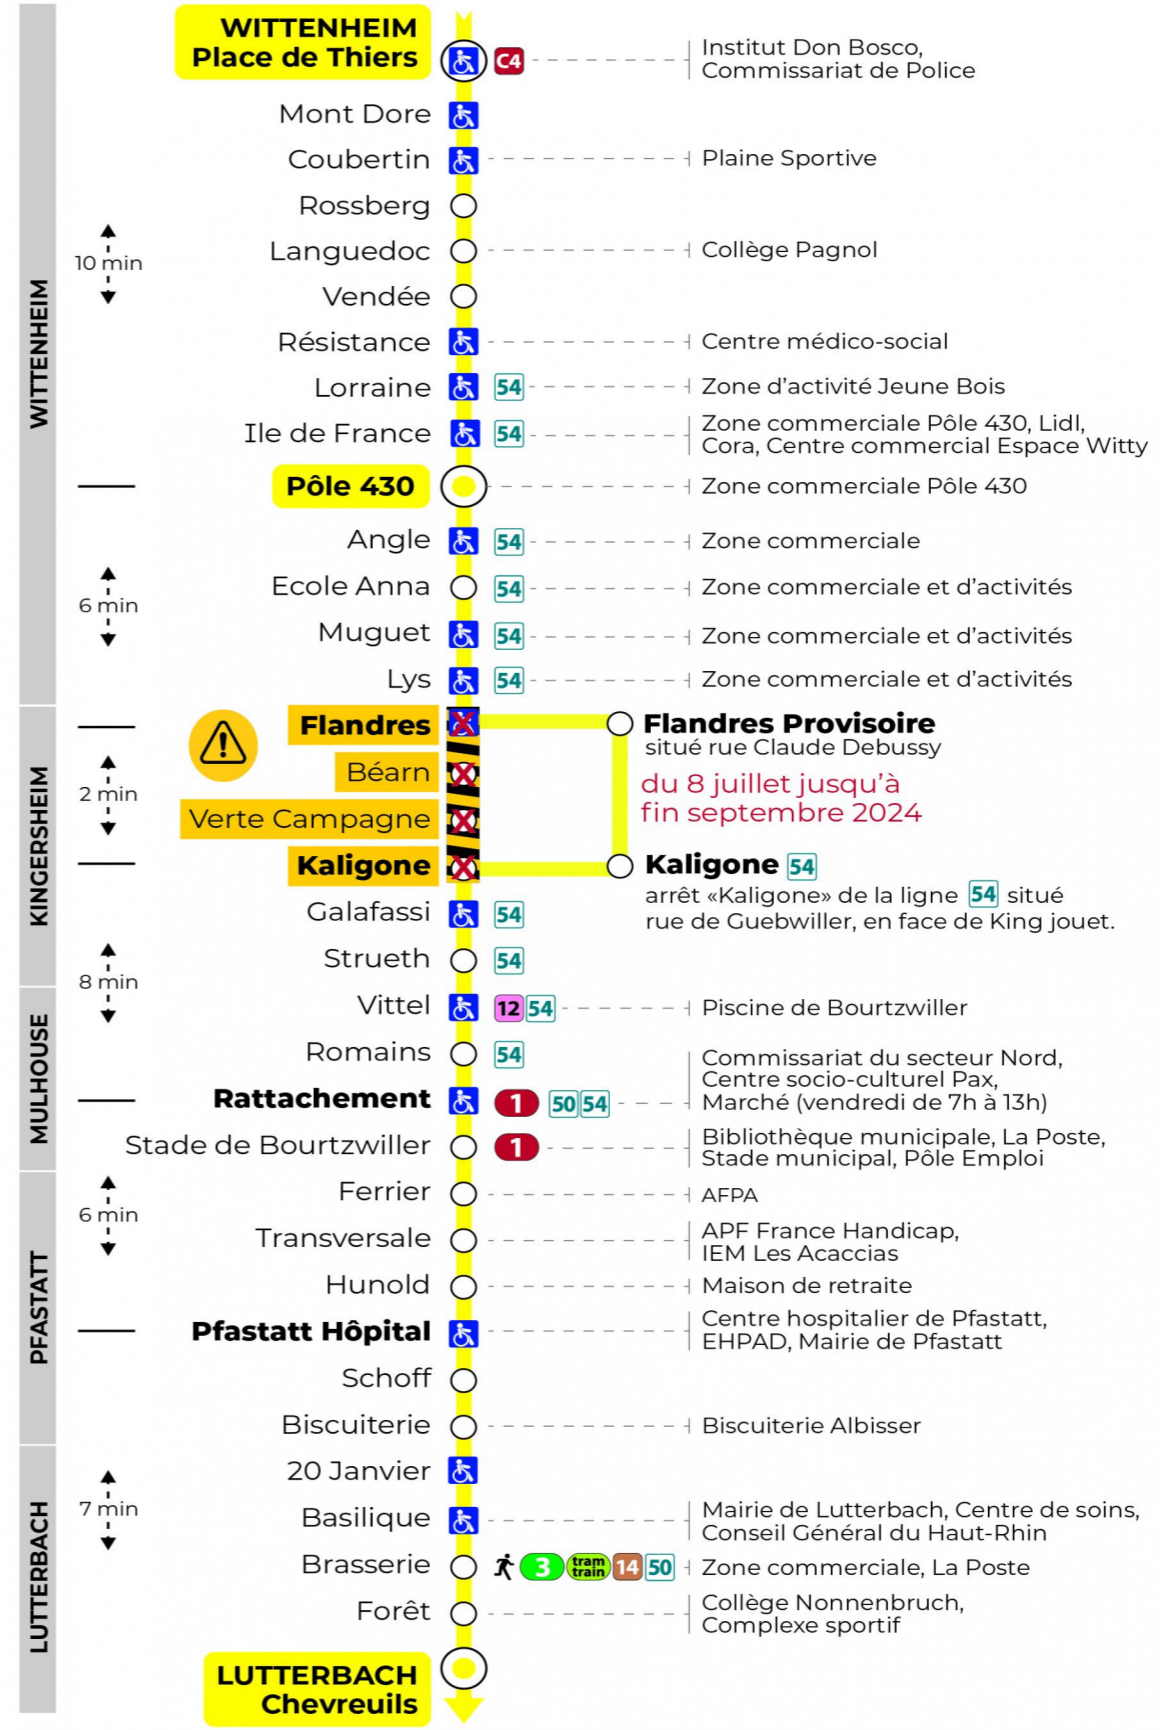

### Lundi à vendredi

Montag bis Freitag  
Monday to Friday

5h	6h	7h	8h	9h	10h	11h	12h	13h	14h	15h	16h	17h	18h	19h	20h	21h	22h
42	10	15	00	08	15	00	08	15	00	08	14	22	08	22	20	12	22
	33	38	23	30	38	23	30	38	23	30	37	45	29	53		47	57
	54		45	53		45	53		45	52	59		53				

### Samedi

Samstag  
Saturday

5h	6h	7h	8h	9h	10h	11h	12h	13h	14h	15h	16h	17h	18h	19h	20h	21h	22h
42	10	15	00	08	15	00	08	15	00	08	14	22	08	22	20	12	22
	33	38	23	30	38	23	30	38	23	30	37	45	29	53		47	57
	54		45	53		45	53		45	52	59		53				

### Dimanche et jours fériés

Sonntag und Feiertage  
Sunday and bank holidays

7h	8h	9h	10h	11h	12h	13h	14h	15h	16h	17h	18h	19h	20h	21h	22h
58	58	58	58	58	58	58	58	58	58	58	58	58		12	22
														47	57

**Le plus proche**  
**TABAC DE LA STRUETH**  
35 rue de Guebwiller  
Kingersheim

**Votre bus en direct**

Flashez ce QR-Code pour connaître le prochain passage en temps réel

SAE:251

Arrêt accessible  
 Correspondance bus / tram à proximité