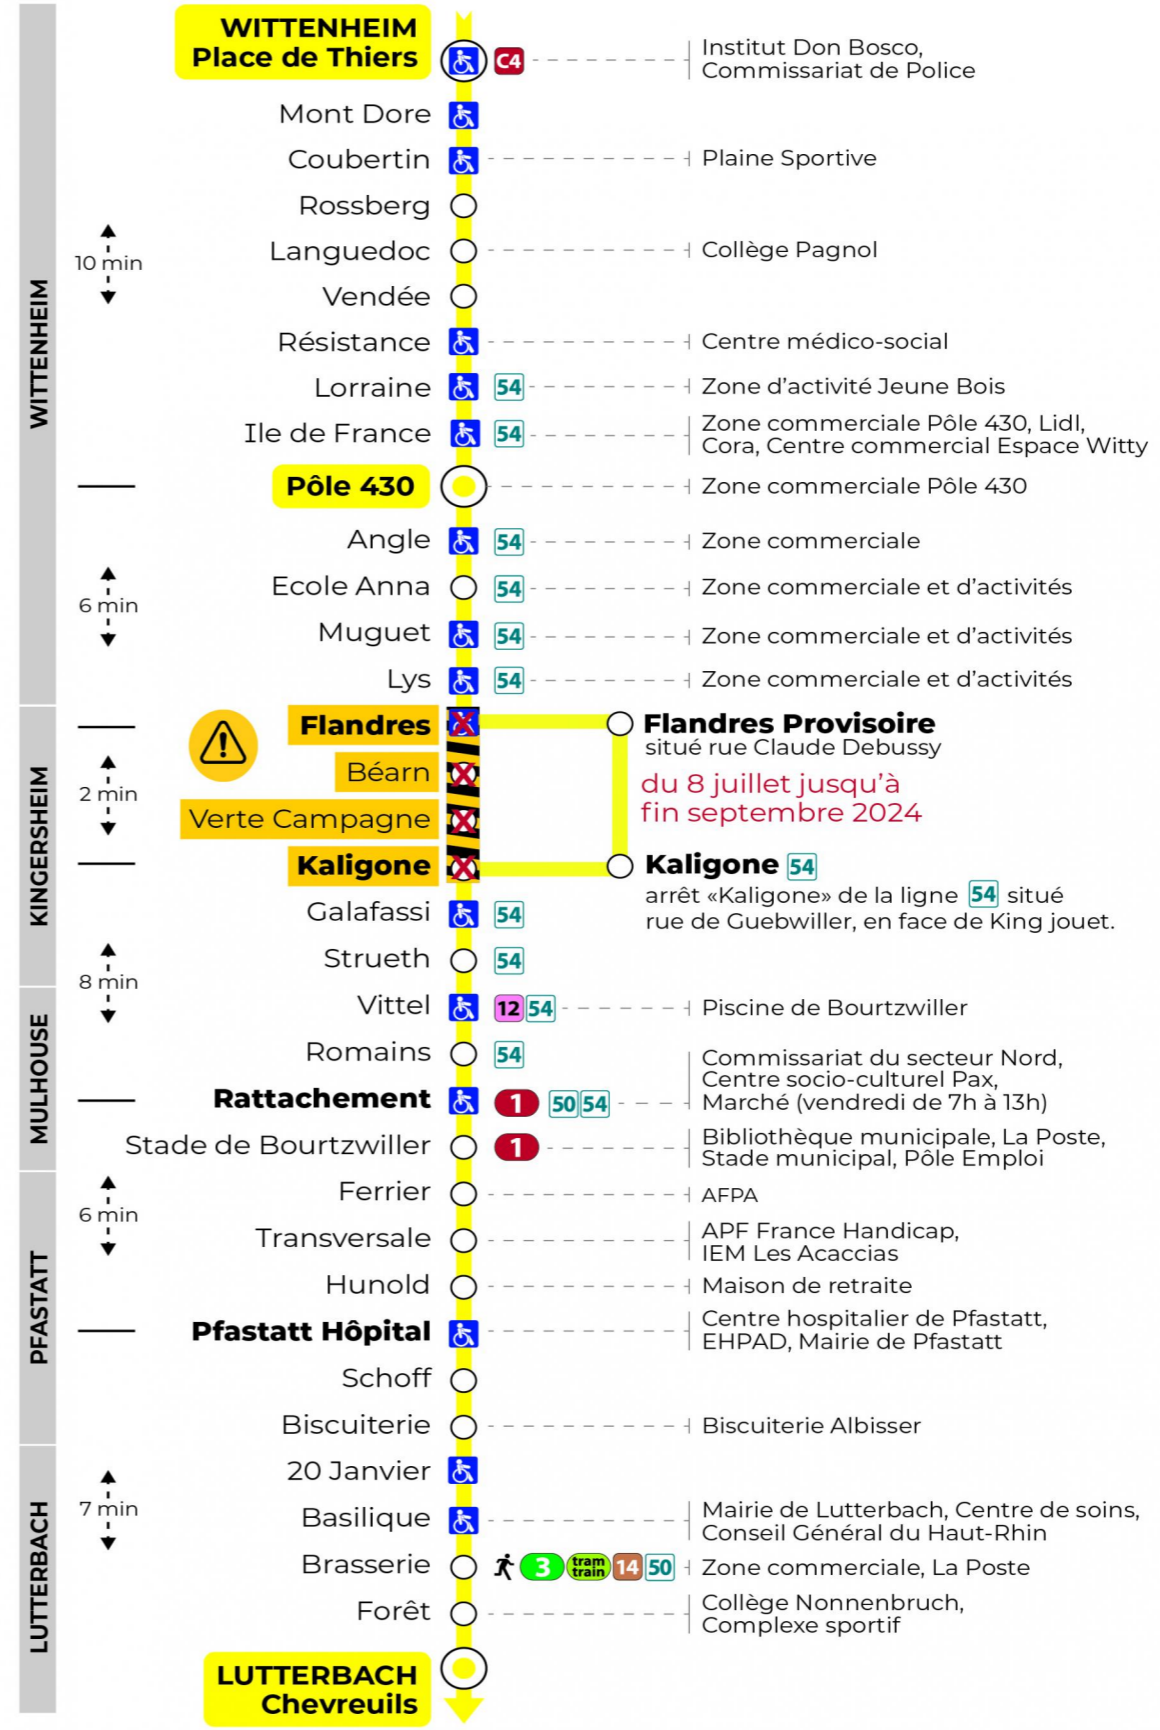

Valables du 29 juin au 1er septembre 2024 inclus

Gültig vom 29. Juni bis zum 1. September 2024
Valid from June 29, to September 1, 2024

Lundi à vendredi

Montag bis Freitag
Monday to Friday

5h	6h	7h	8h	9h	10h	11h	12h	13h	14h	15h	16h	17h	18h	19h	20h	21h	22h
37	05	10	17	02	09	17	02	09	16	01	07	15	01	15	15	07	17
	28	32	39	24	32	39	24	32	38	23	30	38	22	48		42	52
	49	54		47	54		47	54		45	52		46				

Samedi

Samstag
Saturday

5h	6h	7h	8h	9h	10h	11h	12h	13h	14h	15h	16h	17h	18h	19h	20h	21h	22h
37	05	10	17	02	09	17	02	09	16	01	07	15	01	15	15	07	17
	28	32	39	24	32	39	24	32	38	23	30	38	22	48		42	52
	49	54		47	54		47	54		45	52		46				

Dimanche et jours fériés

Sonntag und Feiertage
Sunday and bank holidays

7h	8h	9h	10h	11h	12h	13h	14h	15h	16h	17h	18h	19h	20h	21h	22h		
53	53	53	53	53	53	52	52	52	52	52	52	53		07	17		
														42	52		

Le plus proche
TABAC LE JACKPOT
63 rue du Dahlia
Kingersheim

Votre bus en direct
Flashez ce QR-Code pour connaître le prochain passage en temps réel

SAE:307

Arrêt accessible
 Correspondance bus / tram à proximité