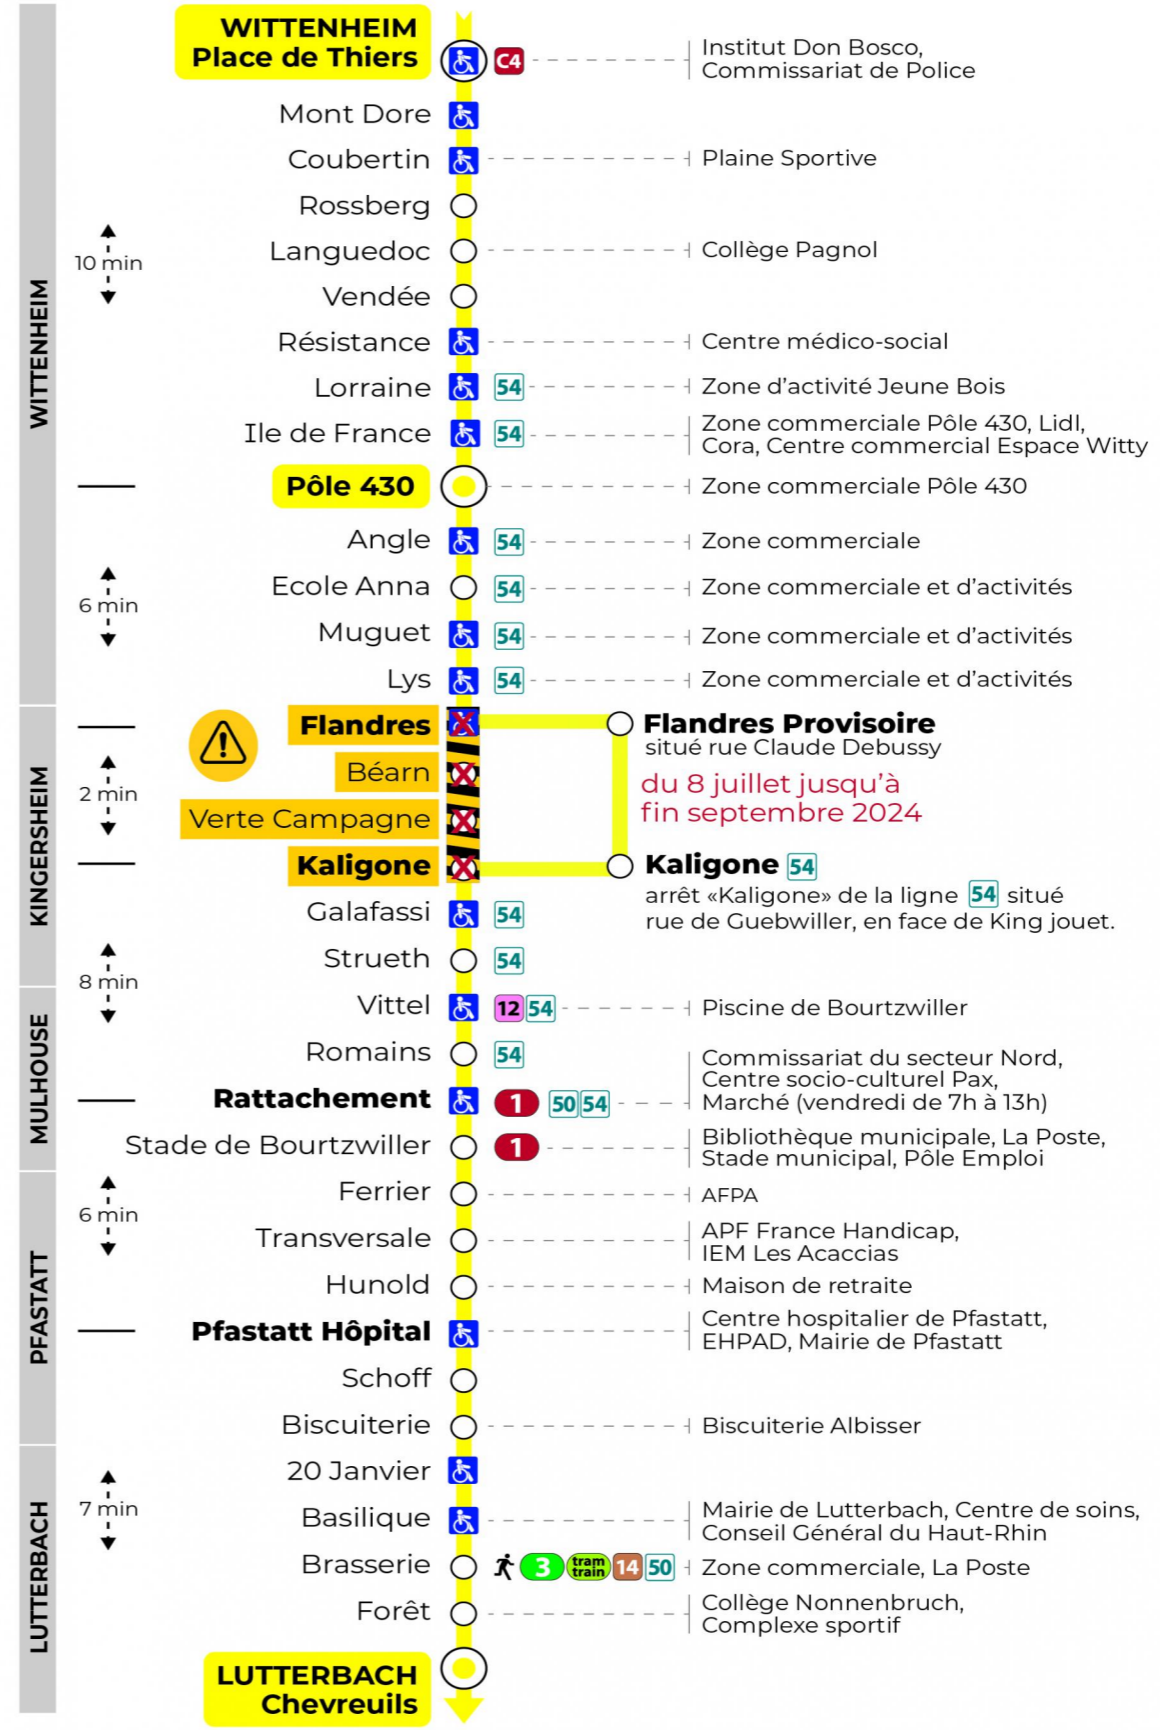

8 arrêt ANGLE direction CHEVREUILS

Valables du 29 juin au 1er septembre 2024 inclus

Gültig vom 29. Juni bis zum 1. September 2024
Valid from June 29, to September 1, 2024

Lundi à vendredi

Montag bis Freitag
Monday to Friday

5h	6h	7h	8h	9h	10h	11h	12h	13h	14h	15h	16h	17h	18h	19h	20h	21h	22h
35	03	08	15	00	06	14	21	06	13	20	04	12	19	12	13	05	15
	26	30	37	22	29	36	44	29	35	42	27	35	43	45		40	50
	47	52		44	51	59		51	58		49	58					

Dimanche et jours fériés

Sonntag und Feiertage
Sunday and bank holidays

7h	8h	9h	10h	11h	12h	13h	14h	15h	16h	17h	18h	19h	20h	21h	22h
51	51	51	51	51	51	50	50	50	50	50	50	51		05	15
														40	50

Le plus proche
TABAC LE JACKPOT
63 rue du Dahlia
Kingersheim

Votre bus en direct
Flashez ce QR-Code pour connaître le prochain passage en temps réel

SAE:1986

Arrêt accessible
 Correspondance bus / tram à proximité