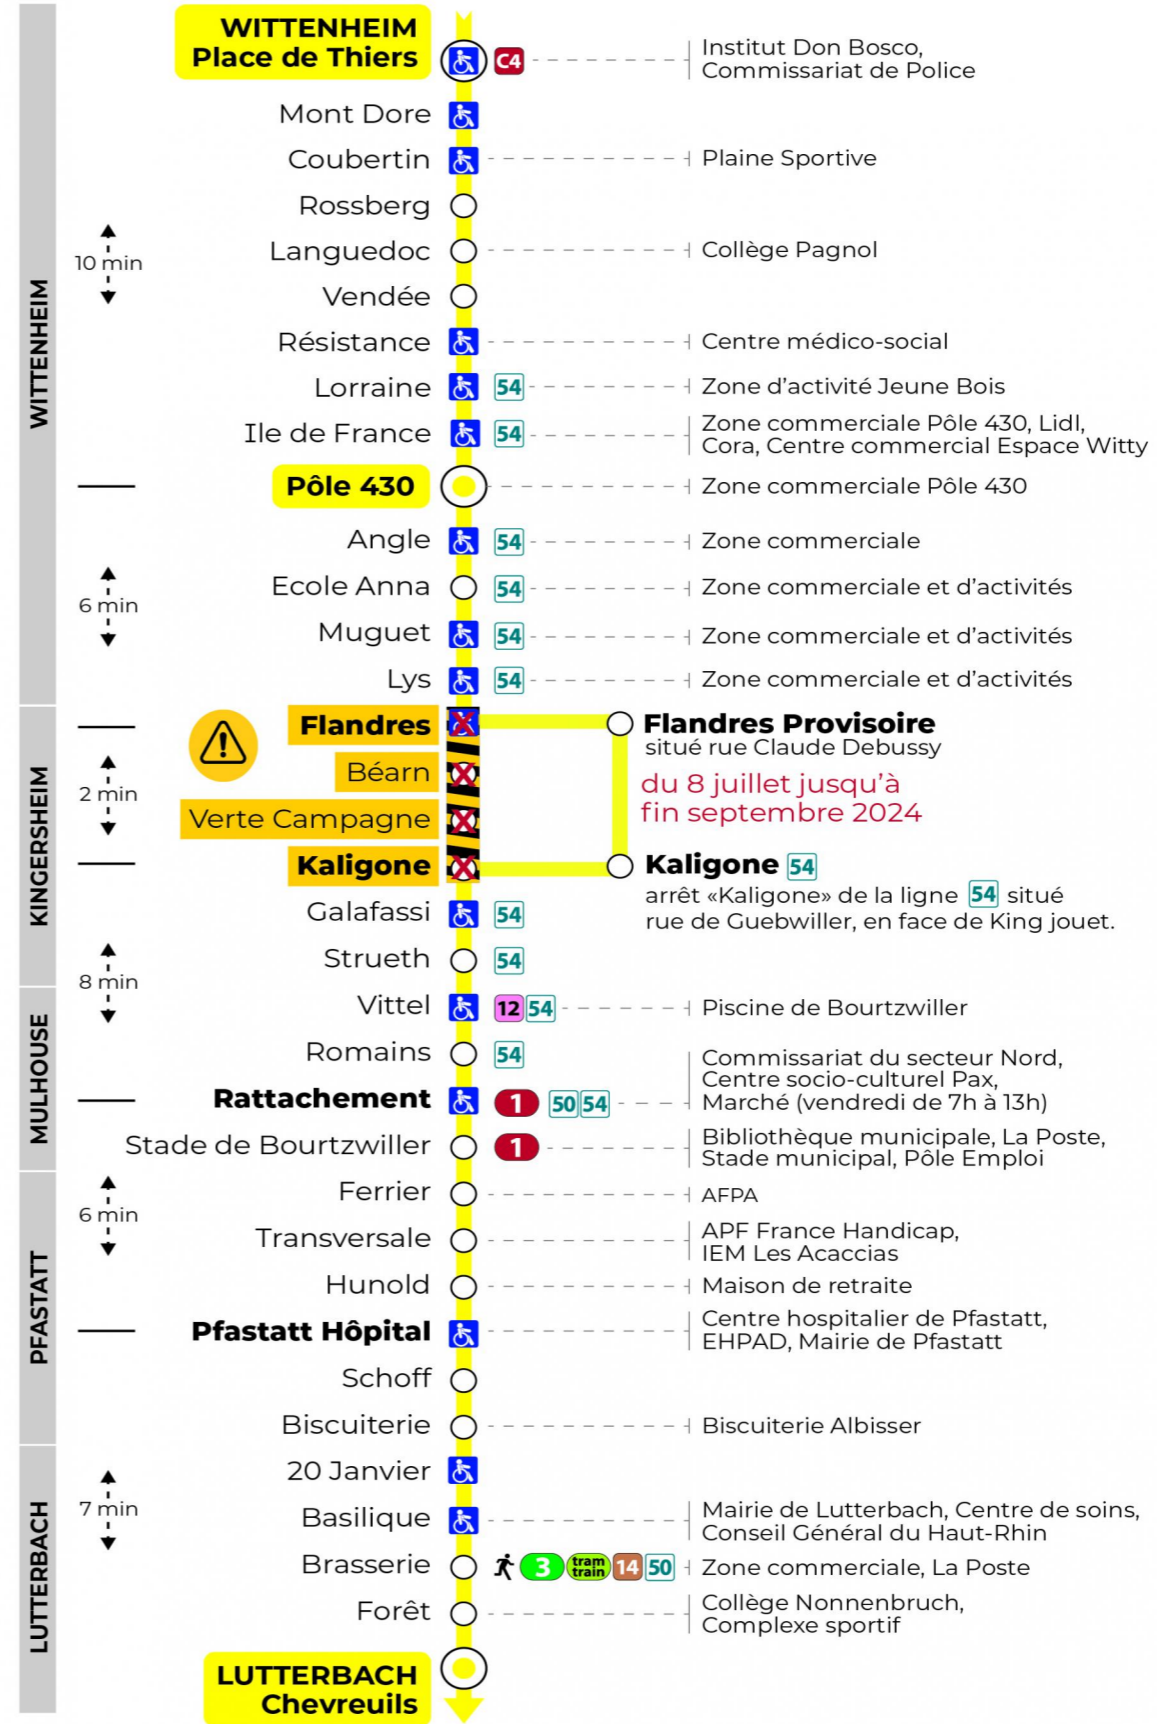

Valables du 29 juin au 1er septembre 2024 inclus

Gültig vom 29. Juni bis zum 1. September 2024
Valid from June 29, to September 1, 2024

Lundi à vendredi

Montag bis Freitag
Monday to Friday

6h	7h	8h	9h	10h	11h	12h	13h	14h	15h	16h	17h	18h	19h	20h	21h
22	04	11	40	25	10	40	25	09	38	23	08	39	41	09	01
43	26	56			55			54			54				36

Samedi

Samstag
Saturday

6h	7h	8h	9h	10h	11h	12h	13h	14h	15h	16h	17h	18h	19h	20h	21h
22	04	11	40	25	10	40	25	09	38	23	08	39	41	09	01
43	26	56			55			54			54				36

Dimanche et jours fériés

Sonntag und Feiertage
Sunday and bank holidays

7h	8h	9h	10h	11h	12h	13h	14h	15h	16h	17h	18h	19h	20h	21h
47	47	47	47	47	47	46	46	46	46	46	46	47		01
														36

Le plus proche
TABAC LE JACKPOT
63 rue du Dahlia
Kingersheim

Votre bus en direct
Flashez ce QR-Code pour connaître le prochain passage en temps réel

SAE:165

Arrêt accessible
 Correspondance bus / tram à proximité