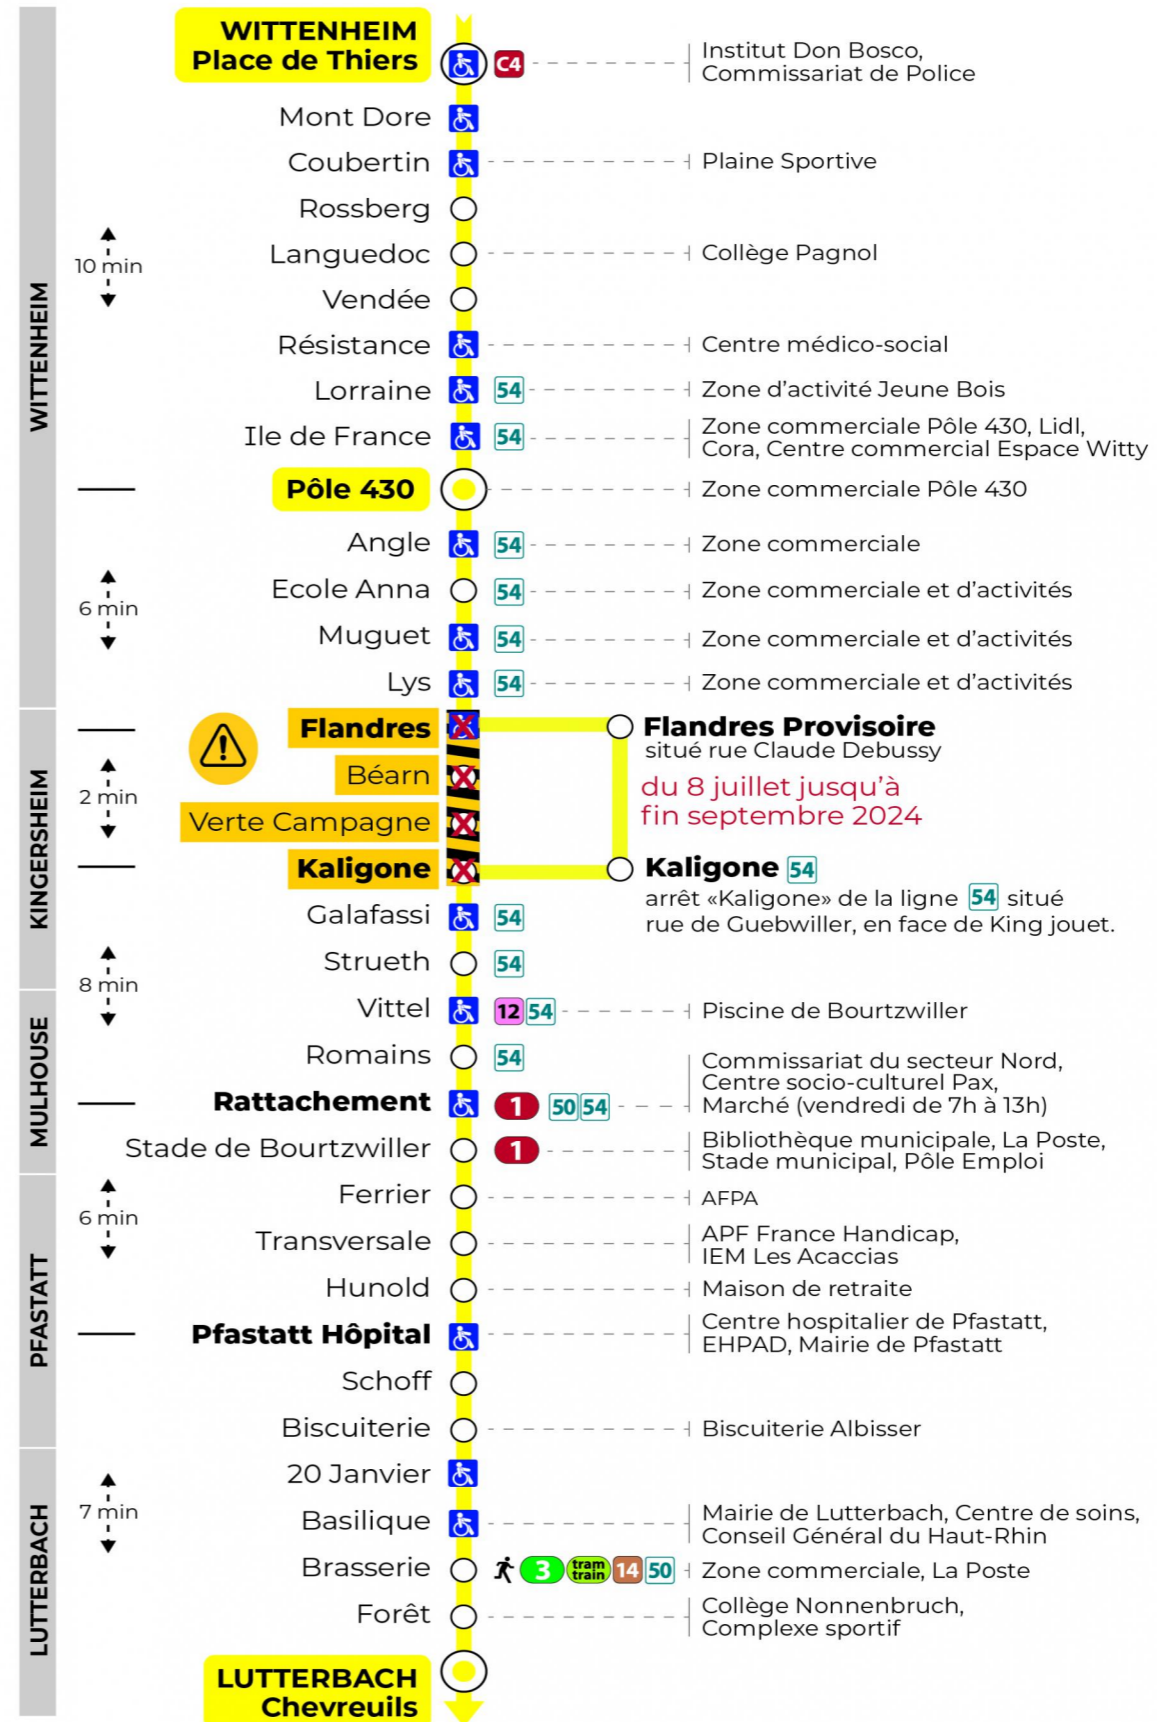

Valables du 29 juin au 1er septembre 2024 inclus

Gültig vom 29. Juni bis zum 1. September 2024
Valid from June 29, to September 1, 2024

Lundi à vendredi

Montag bis Freitag
Monday to Friday

6h	7h	8h	9h	10h	11h	12h	13h	14h	15h	16h	17h	18h	19h	20h	21h
19	00	07	36	20	05	35	20	04	33	18	03	34	38	06	33
40	22	52			50			49			49			58	

Samedi

Samstag
Saturday

6h	7h	8h	9h	10h	11h	12h	13h	14h	15h	16h	17h	18h	19h	20h	21h
19	00	07	36	20	05	35	20	04	33	18	03	34	38	06	33
40	22	52			50			49			49			58	

Dimanche et jours fériés

Sonntag und Feiertage
Sunday and bank holidays

7h	8h	9h	10h	11h	12h	13h	14h	15h	16h	17h	18h	19h	20h	21h
44	44	44	44	44	44	42	42	42	42	43	43	44	58	33

Le plus proche
TABAC SCREMIN
174 rue d'Ensisheim
Wittenheim

Votre bus en direct

Flashez ce QR-Code pour connaître le prochain passage en temps réel

SAE:355

Arrêt accessible
 Correspondance bus / tram à proximité