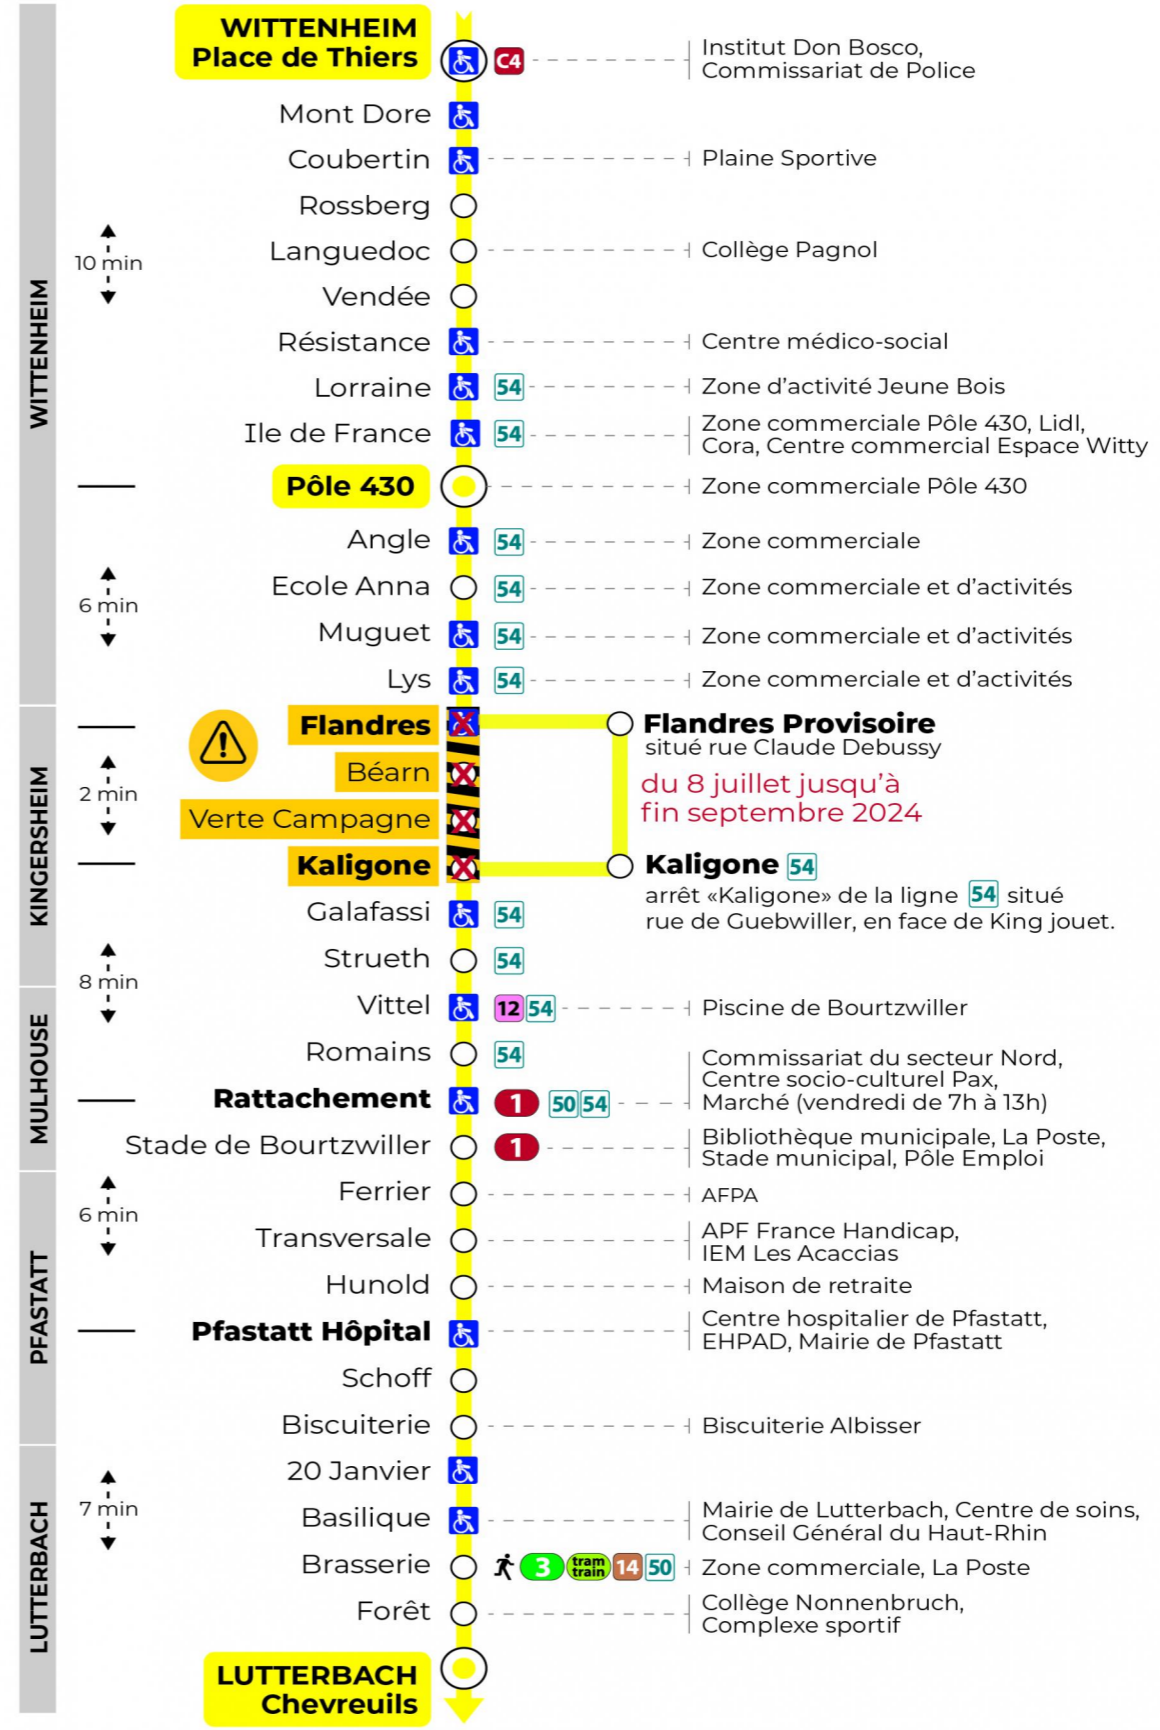

8 arrêt MONT DORE direction CHEVREUILS

Valables du 29 juin au 1er septembre 2024 inclus

Gültig vom 29. Juni bis zum 1. September 2024
Valid from June 29, to September 1, 2024

Lundi à vendredi

Montag bis Freitag
Monday to Friday

6h	7h	8h	9h	10h	11h	12h	13h	14h	15h	16h	17h	18h	19h	20h	21h
16	19	04	33	17	02	32	17	01	30	15	00	31	35	03	30
37		49			47			46			46			55	
57															

Samedi

Samstag
Saturday

6h	7h	8h	9h	10h	11h	12h	13h	14h	15h	16h	17h	18h	19h	20h	21h
16	19	04	33	17	02	32	17	01	30	15	00	31	35	03	30
37		49			47			46			46			55	
57															

Dimanche et jours fériés

Sonntag und Feiertage
Sunday and bank holidays

7h	8h	9h	10h	11h	12h	13h	14h	15h	16h	17h	18h	19h	20h	21h
41	41	41	41	41	41	39	39	39	39	40	40	41	55	30

Le plus proche
TABAC SCREMIN
174 rue d'Ensisheim
Wittenheim

Votre bus en direct

Flashez ce QR-Code pour connaître le prochain passage en temps réel

SAE:2031

Arrêt accessible
 Correspondance bus / tram à proximité