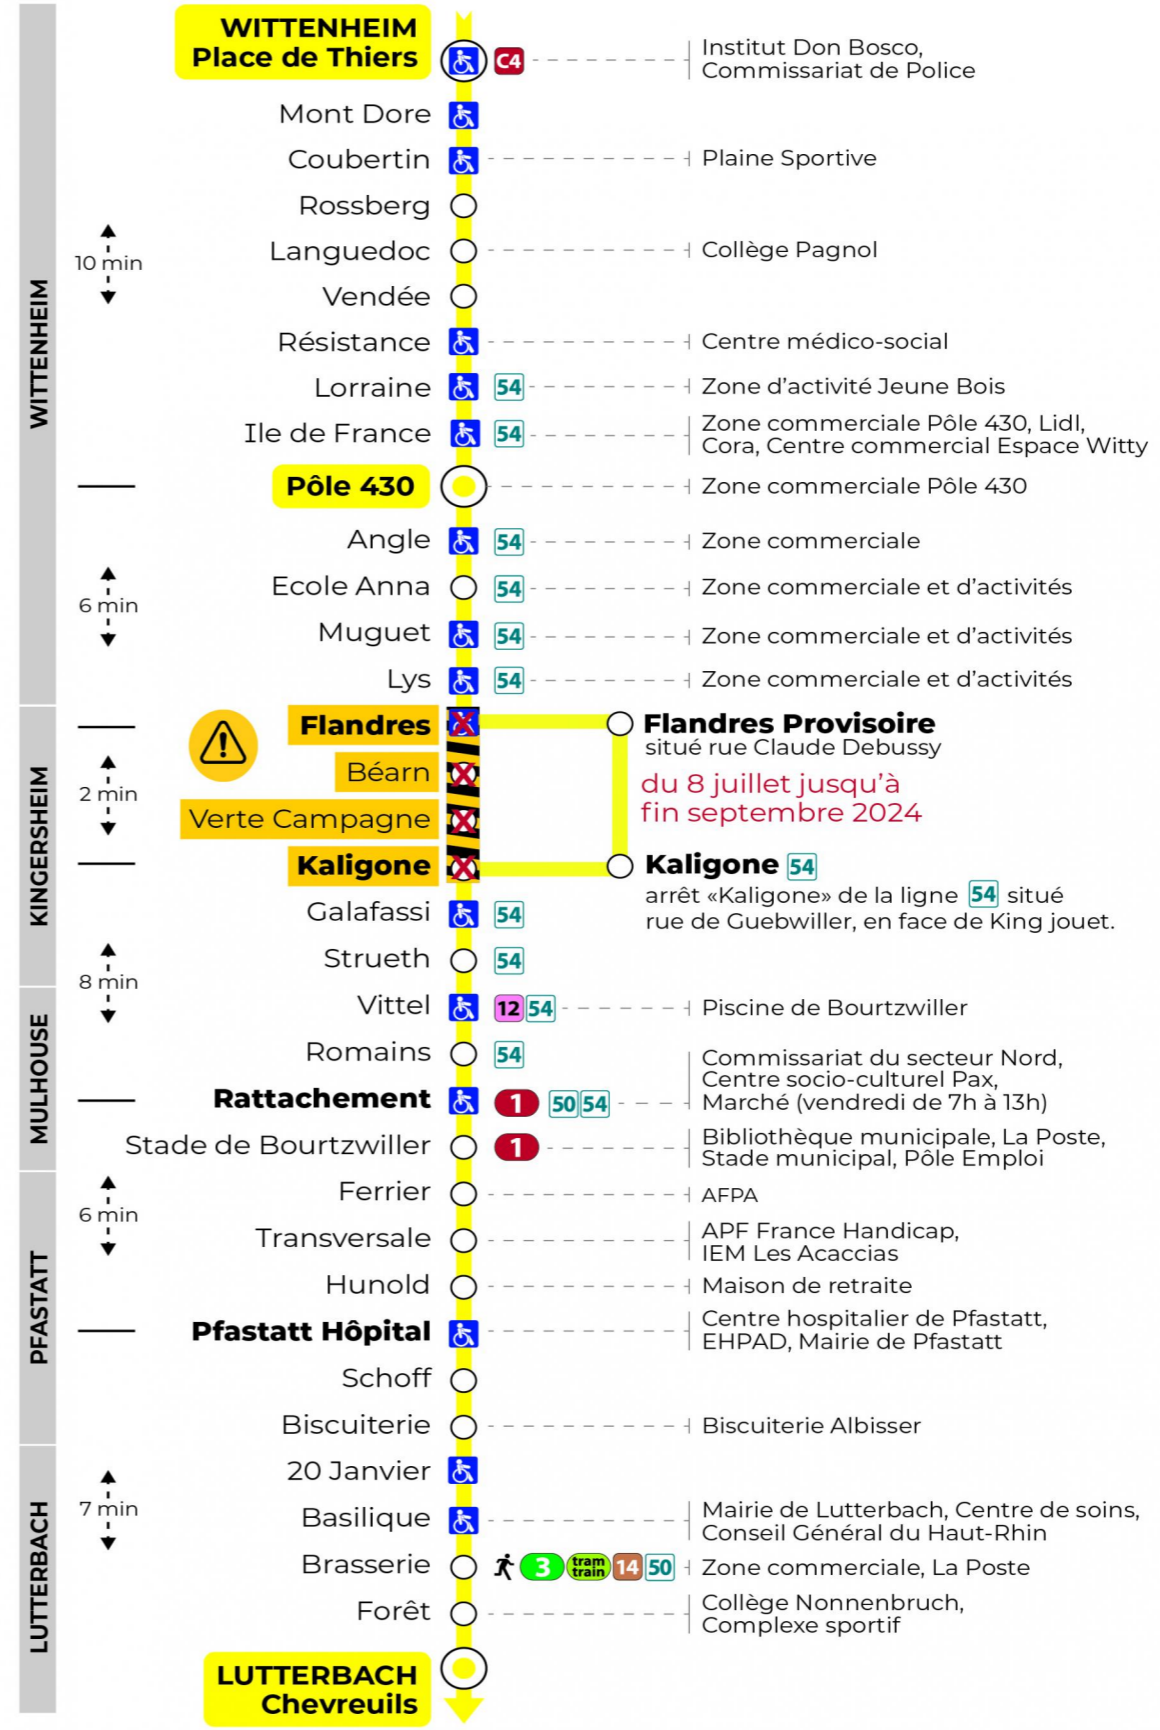

8 arrêt PLACE DE THIERS direction CHEVREUILS

Valables du 29 juin au 1er septembre 2024 inclus

Gültig vom 29. Juni bis zum 1. September 2024
Valid from June 29, to September 1, 2024

Lundi à vendredi

Montag bis Freitag
Monday to Friday

6h	7h	8h	9h	10h	11h	12h	13h	14h	15h	16h	17h	18h	19h	20h	21h
15	18	03	32	16	01	31	16	00	29	14	45	30	34	02	29
36		48			46			45		59				54	
56															

Samedi

Samstag
Saturday

6h	7h	8h	9h	10h	11h	12h	13h	14h	15h	16h	17h	18h	19h	20h	21h
15	18	03	32	16	01	31	16	00	29	14	45	30	34	02	29
36		48			46			45		59				54	
56															

Dimanche et jours fériés

Sonntag und Feiertage
Sunday and bank holidays

7h	8h	9h	10h	11h	12h	13h	14h	15h	16h	17h	18h	19h	20h	21h
40	40	40	40	40	40	38	38	38	38	39	39	40	54	29

Le plus proche
TABAC SCREMIN
174 rue d'Ensisheim
Wittenheim

Votre bus en direct

Flashez ce QR-Code pour connaître le prochain passage en temps réel

SAE:2052

Arrêt accessible
 Correspondance bus / tram à proximité