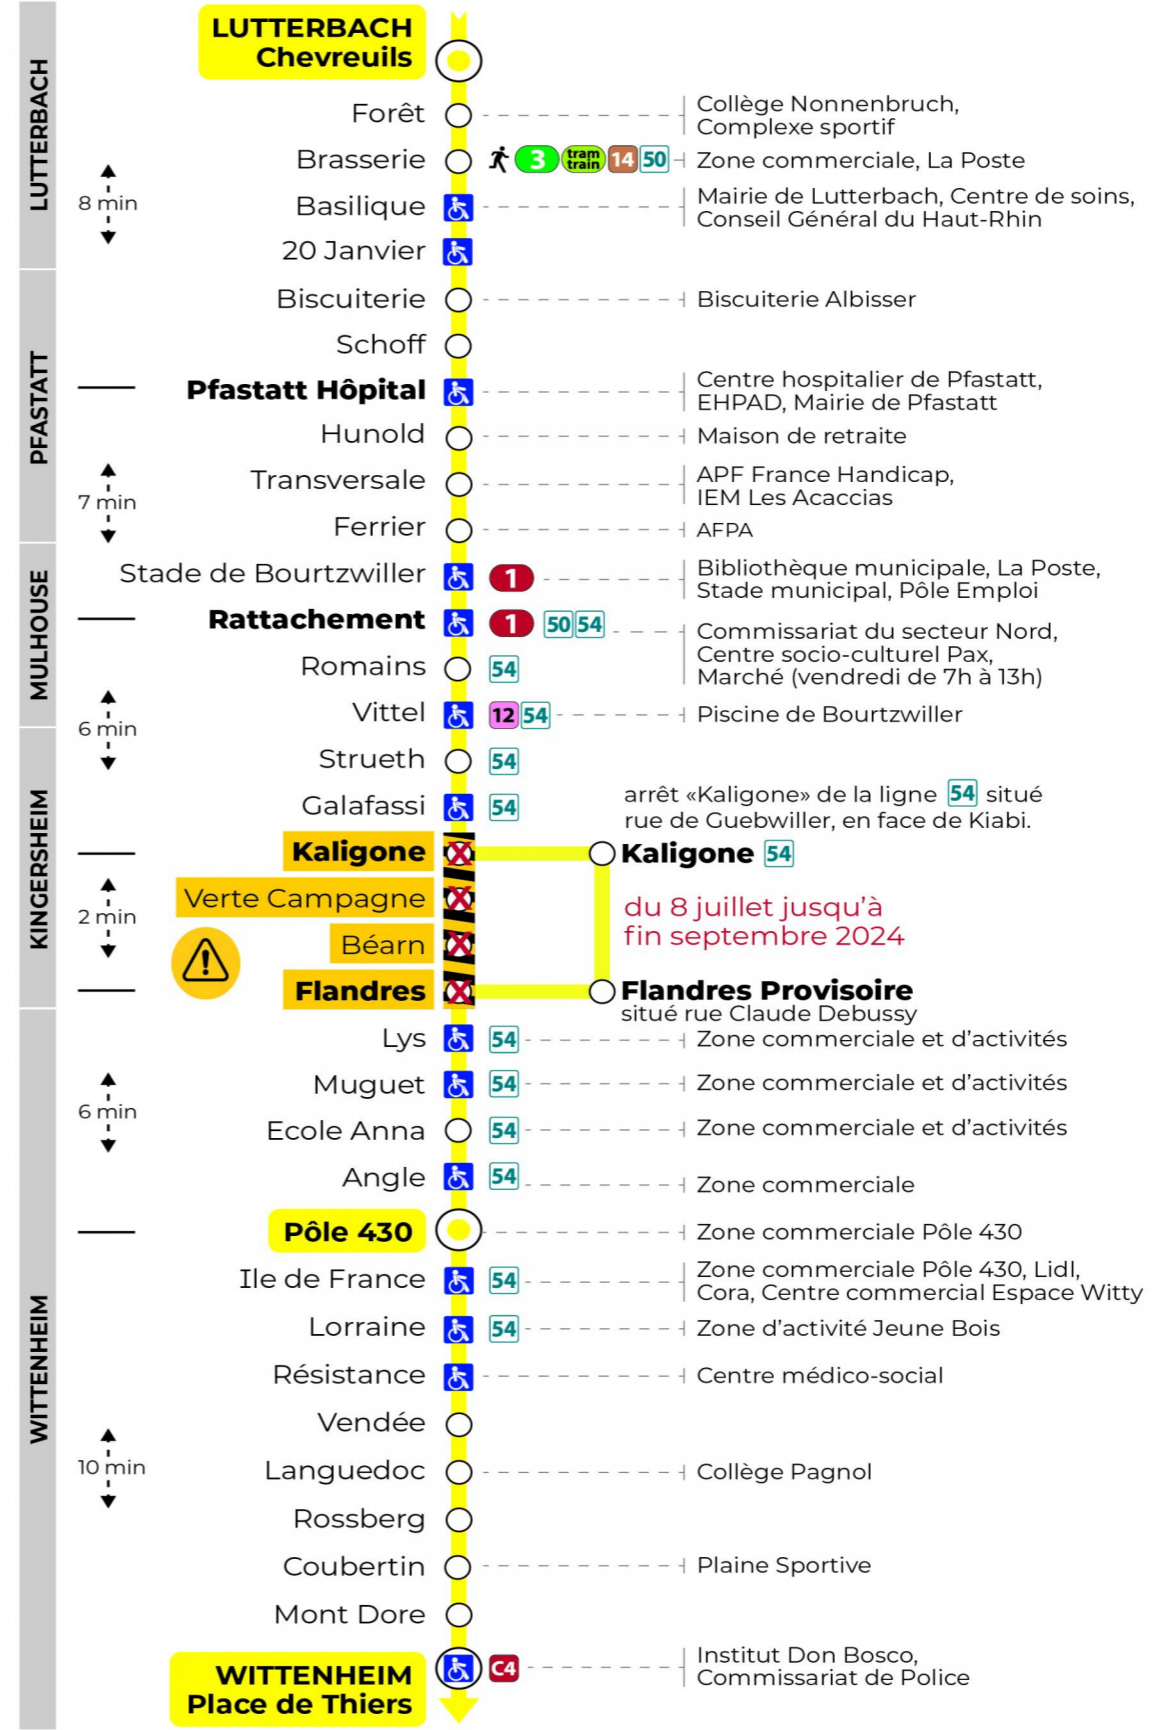

8 arrêt MONT DORE direction PLACE DE THIERS

Valables du 29 juin au 1er septembre 2024 inclus

Gültig vom 29. Juni bis zum 1. September 2024
Valid from June 29, to September 1, 2024

Lundi à vendredi

Montag bis Freitag
Monday to Friday

6h	7h	8h	9h	10h	11h	12h	13h	14h	15h	16h	17h	18h	19h	20h	21h
06	04	09	39	24	10	40	25	10	42	27	12	40	25	18	16
35	47	54			55			56			57		52		

Samedi

Samstag
Saturday

6h	7h	8h	9h	10h	11h	12h	13h	14h	15h	16h	17h	18h	19h	20h	21h
06	04	09	39	24	10	40	25	10	42	27	12	40	25	18	16
35	47	54			55			56			57		52		

Dimanche et jours fériés

Sonntag und Feiertage
Sunday and bank holidays

8h	9h	10h	11h	12h	13h	14h	15h	16h	17h	18h	19h	20h	21h
07	09	09	09	09	09	09	09	09	09	09	09	09	08

Le plus proche
TABAC SCREMIN
174 rue d'Ensisheim
Wittenheim

Votre bus en direct

Flashez ce QR-Code pour connaître le prochain passage en temps réel

SAE:2032

Arrêt accessible
 Correspondance bus / tram à proximité