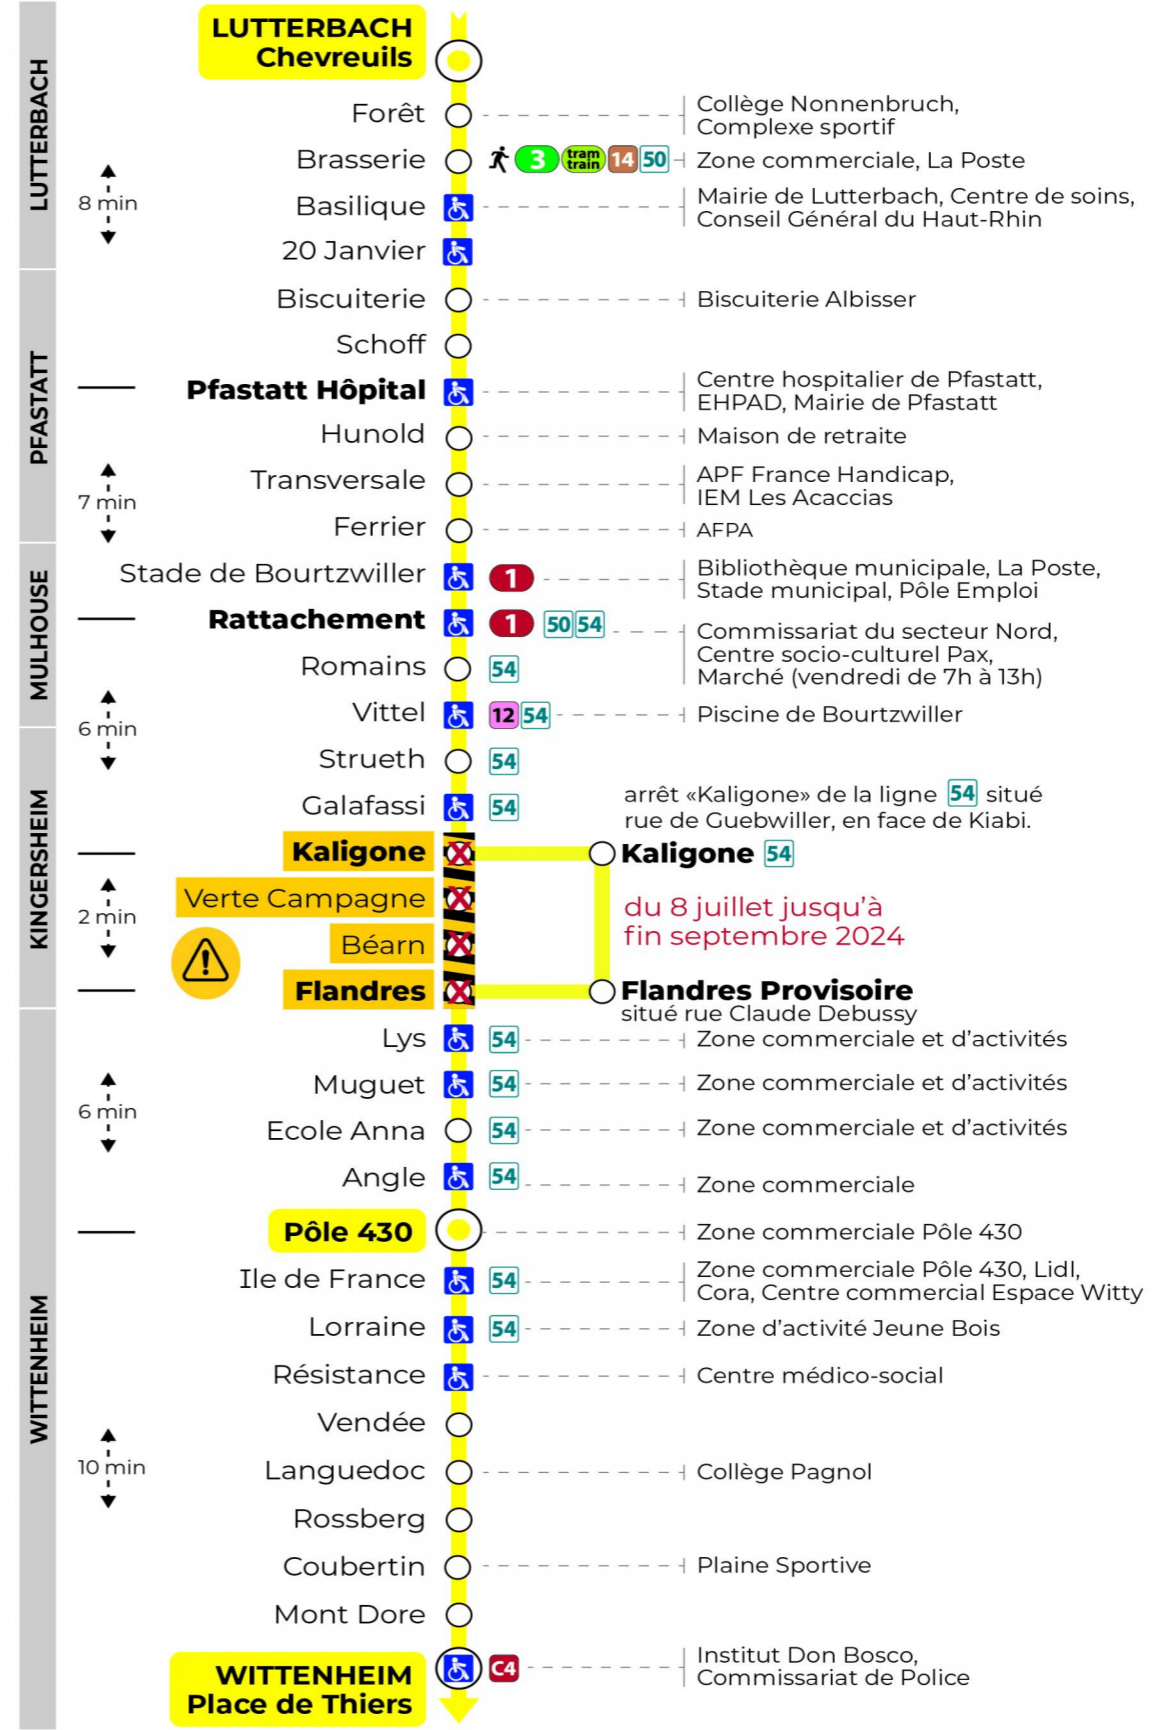

8 arrêt ROSSBERG direction PLACE DE THIERS

Valables du 29 juin au 1er septembre 2024 inclus

Gültig vom 29. Juni bis zum 1. September 2024
Valid from June 29, to September 1, 2024

Lundi à vendredi

Montag bis Freitag
Monday to Friday

6h	7h	8h	9h	10h	11h	12h	13h	14h	15h	16h	17h	18h	19h	20h	21h
05	03	08	38	23	09	39	24	09	41	26	11	39	24	17	15
34	46	53			54			55			56		51		

Samedi

Samstag
Saturday

6h	7h	8h	9h	10h	11h	12h	13h	14h	15h	16h	17h	18h	19h	20h	21h
05	03	08	38	23	09	39	24	09	41	26	11	39	24	17	15
34	46	53			54			55			56		51		

Dimanche et jours fériés

Sonntag und Feiertage
Sunday and bank holidays

8h	9h	10h	11h	12h	13h	14h	15h	16h	17h	18h	19h	20h	21h
06	08	08	08	08	08	08	08	08	08	08	08	08	07

Le plus proche
TABAC SCREMIN
174 rue d'Ensisheim
Wittenheim

Votre bus en direct

Flashez ce QR-Code pour connaître le prochain passage en temps réel

SAE:2034

Arrêt accessible
 Correspondance bus / tram à proximité