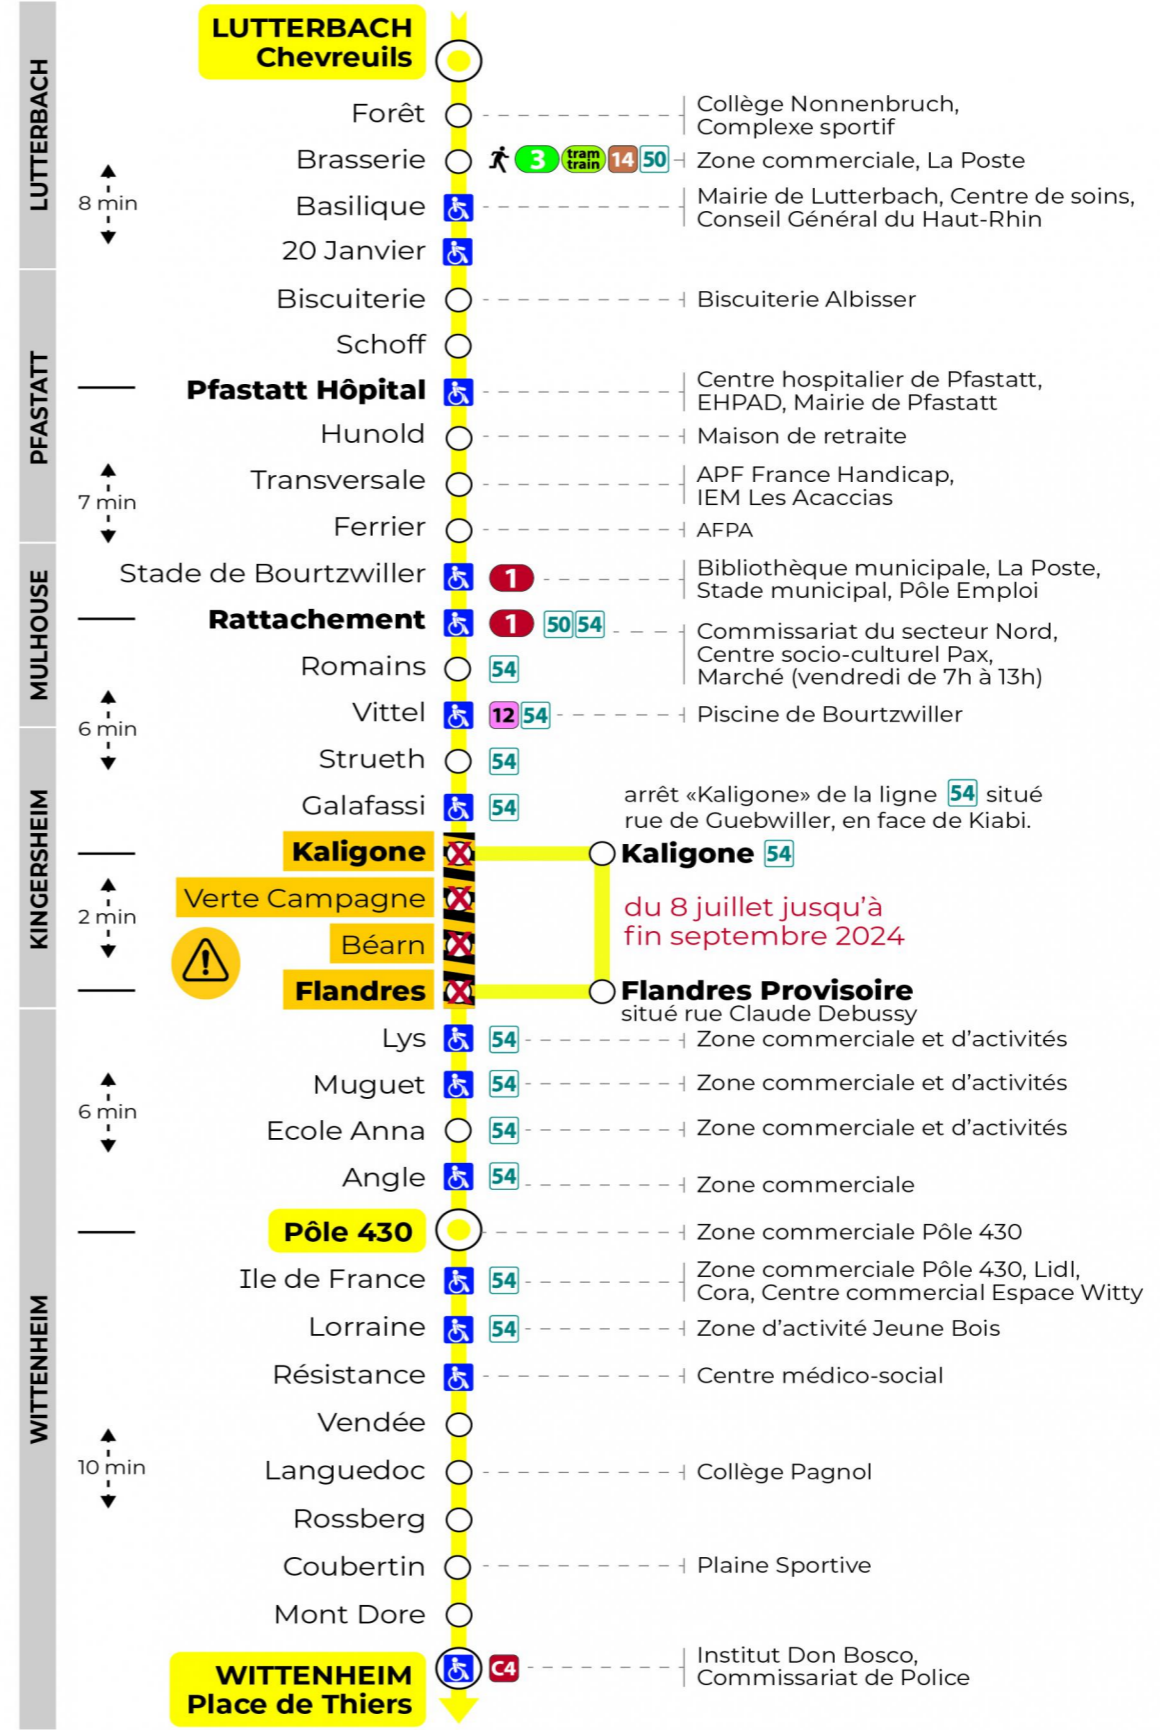

### Lundi à vendredi

Montag bis Freitag  
Monday to Friday

6h	7h	8h	9h	10h	11h	12h	13h	14h	15h	16h	17h	18h	19h	20h	21h
01	42	04	34	19	05	35	20	05	36	21	06	34	19	13	11
30		49			50			51			51		47		
59															

### Samedi

Samstag  
Saturday

6h	7h	8h	9h	10h	11h	12h	13h	14h	15h	16h	17h	18h	19h	20h	21h
01	42	04	34	19	05	35	20	05	36	21	06	34	19	13	11
30		49			50			51			51		47		
59															

### Dimanche et jours fériés

Sonntag und Feiertage  
Sunday and bank holidays

8h	9h	10h	11h	12h	13h	14h	15h	16h	17h	18h	19h	20h	21h
02	04	04	04	04	04	04	04	04	04	04	04	04	03

**Le plus proche**  
**TABAC SCREMIN**  
174 rue d'Ensisheim  
Wittenheim

**Votre bus en direct**

Flashez ce QR-Code pour connaître le prochain passage en temps réel

SAE:813

Arrêt accessible  
 Correspondance bus / tram à proximité