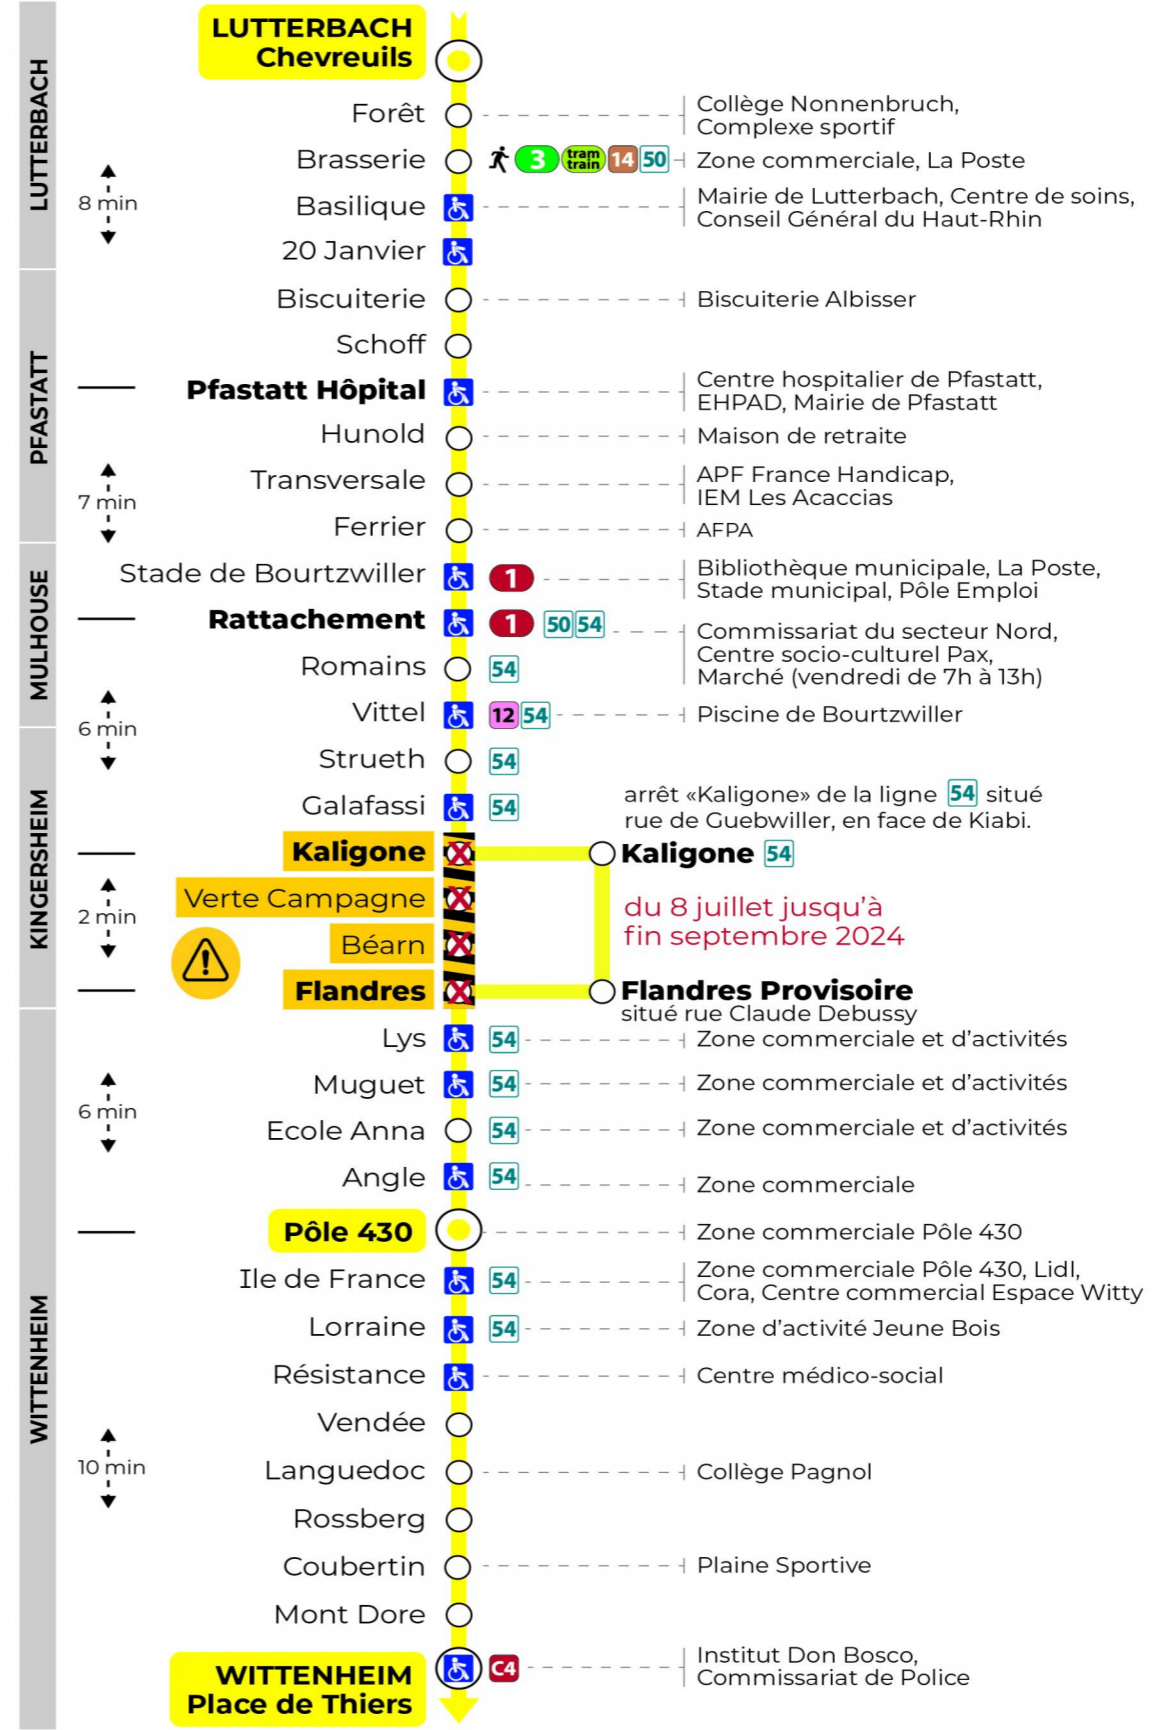

**Valables du 29 juin au 1er septembre 2024 inclus**

Gültig vom 29. Juni bis zum 1. September 2024  
Valid from June 29, to September 1, 2024

**Lundi à vendredi**

Montag bis Freitag  
Monday to Friday

6h	7h	8h	9h	10h	11h	12h	13h	14h	15h	16h	17h	18h	19h	20h	21h
00	41	03	33	18	04	34	19	04	35	20	05	33	18	12	10
29		48			49			50			50		46		
58															

**Samedi**

Samstag  
Saturday

6h	7h	8h	9h	10h	11h	12h	13h	14h	15h	16h	17h	18h	19h	20h	21h
00	41	03	33	18	04	34	19	04	35	20	05	33	18	12	10
29		48			49			50			50		46		
58															

**Dimanche et jours fériés**

Sonntag und Feiertage  
Sunday and bank holidays

8h	9h	10h	11h	12h	13h	14h	15h	16h	17h	18h	19h	20h	21h
01	03	03	03	03	03	03	03	03	03	03	03	03	02

**Le plus proche**  
**TABAC LE JACKPOT**  
63 rue du Dahlia  
Kingersheim

**Votre bus en direct**  
Flashez ce QR-Code pour connaître le prochain passage en temps réel

SAE:841

Arrêt accessible  
 Correspondance bus / tram à proximité