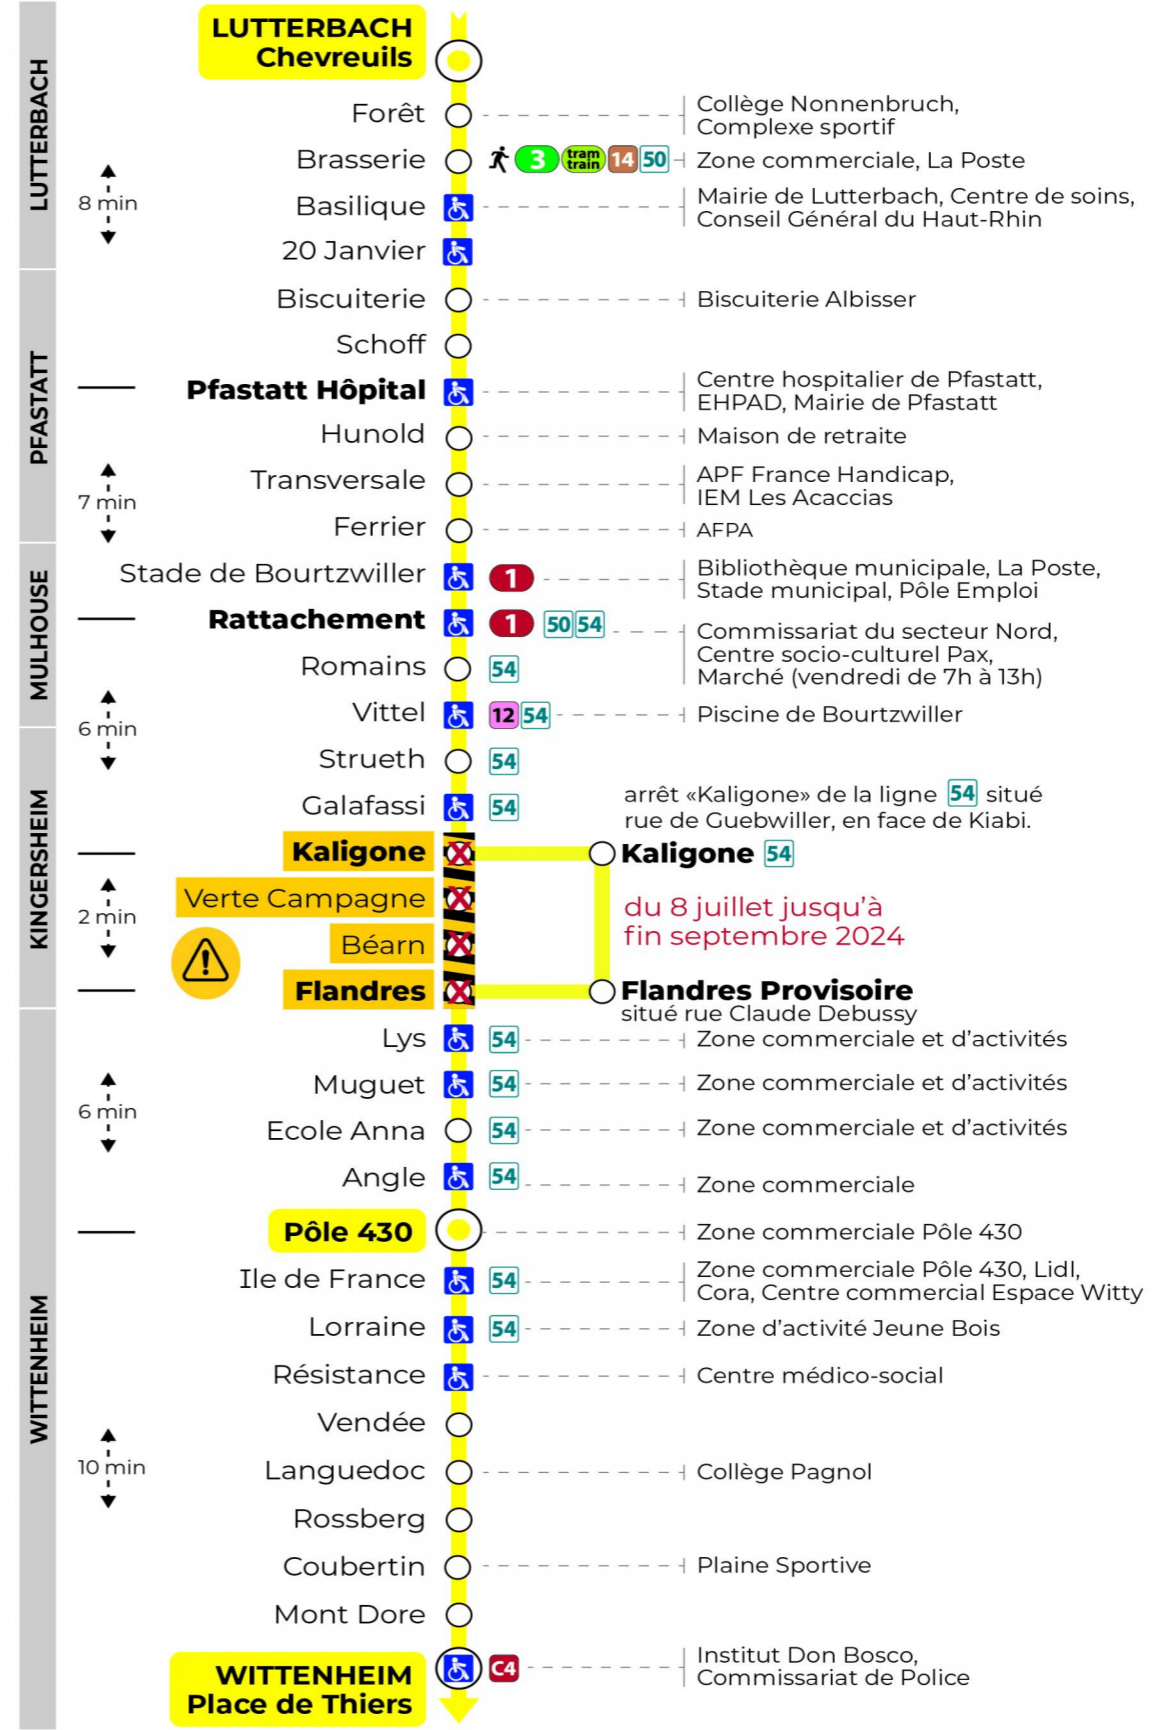

8 arrêt POLE 430 direction PLACE DE THIERS

Valables du 29 juin au 1er septembre 2024 inclus

Gültig vom 29. Juni bis zum 1. September 2024
Valid from June 29, to September 1, 2024

Lundi à vendredi

Montag bis Freitag
Monday to Friday

5h	6h	7h	8h	9h	10h	11h	12h	13h	14h	15h	16h	17h	18h	19h	20h	21h
59	28	39	01	31	16	02	32	17	02	33	18	03	31	16	11	09
	56		46			47			48			48		44		

Samedi

Samstag
Saturday

5h	6h	7h	8h	9h	10h	11h	12h	13h	14h	15h	16h	17h	18h	19h	20h	21h
59	28	39	01	31	16	02	32	17	02	33	18	03	31	16	11	09
	56		46			47			48			48		44		

Dimanche et jours fériés

Sonntag und Feiertage
Sunday and bank holidays

8h	9h	10h	11h	12h	13h	14h	15h	16h	17h	18h	19h	20h	21h
00	02	02	02	02	02	02	02	02	02	02	02	02	01

Le plus proche
TABAC LE JACKPOT
63 rue du Dahlia
Kingersheim

Votre bus en direct
Flashez ce QR-Code pour connaître le prochain passage en temps réel

SAE:819

Arrêt accessible
 Correspondance bus / tram à proximité