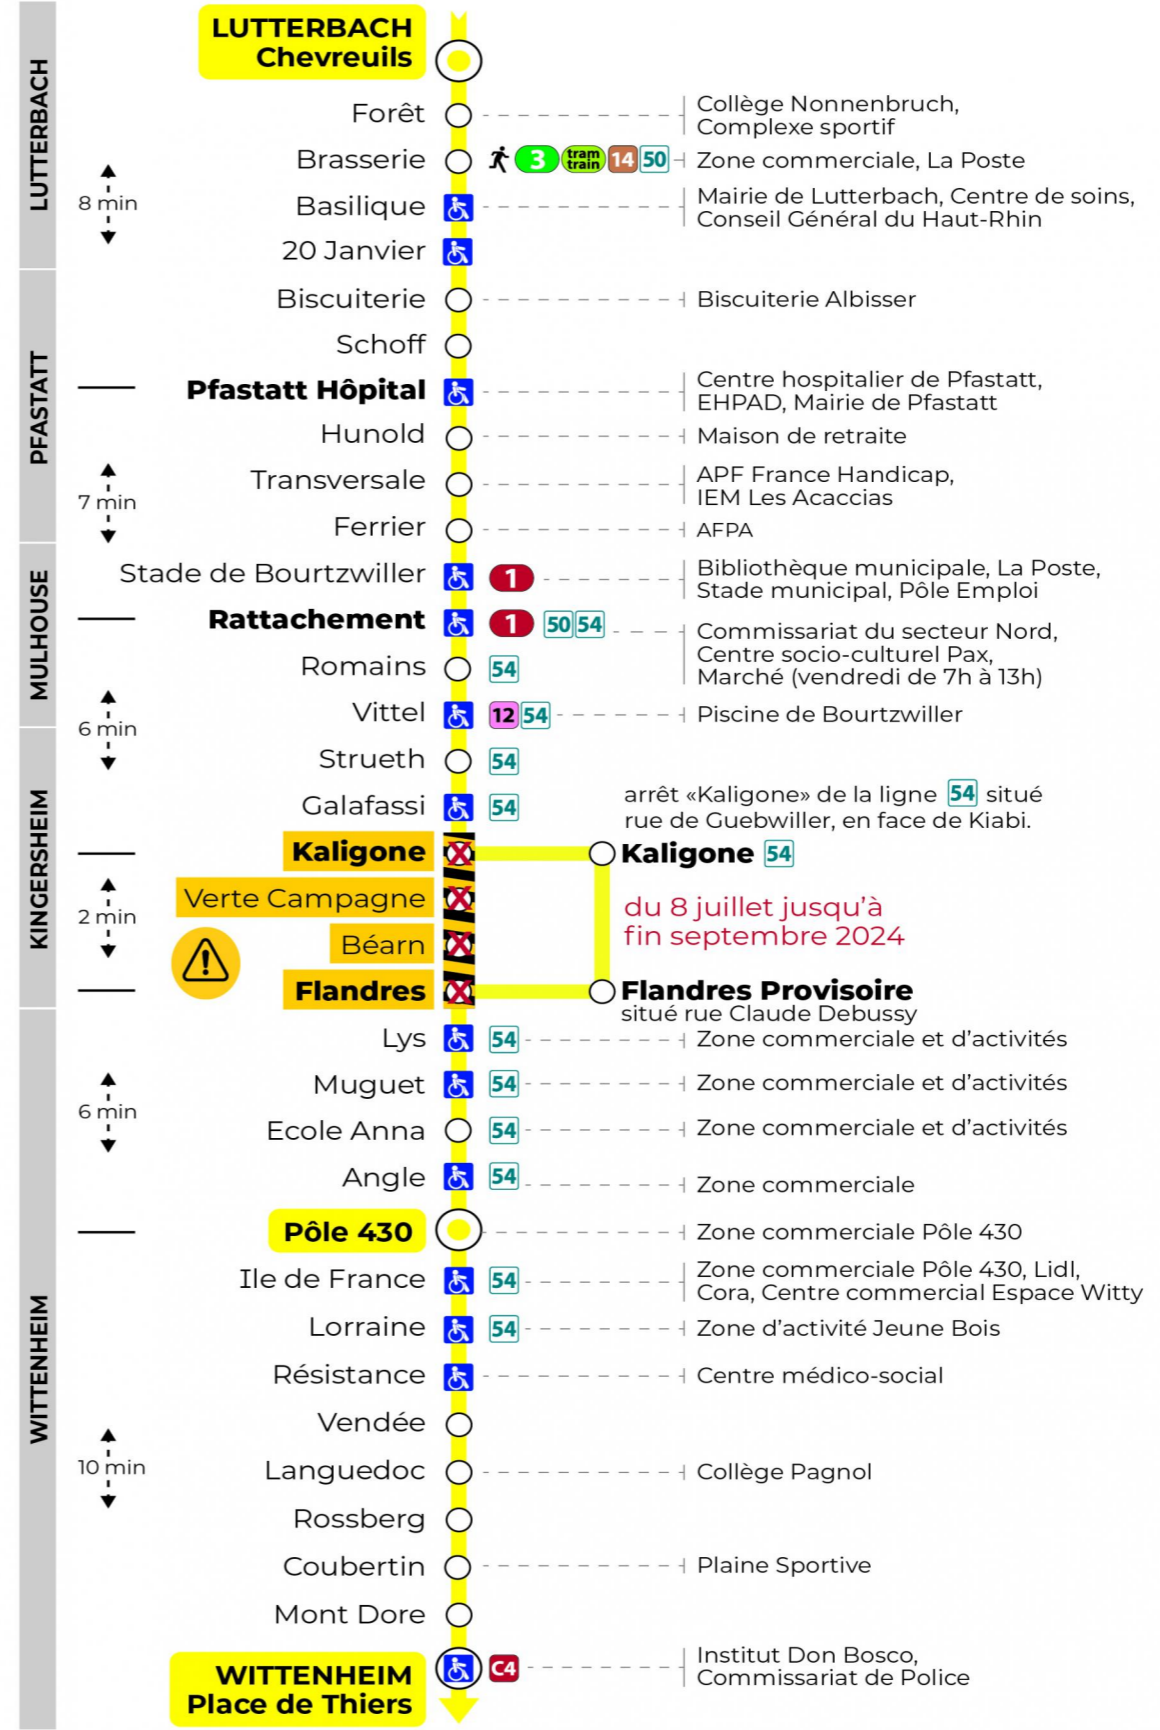

8 arrêt ANGLE direction POLE 430 / PLACE DE THIERS

Valables du 29 juin au 1er septembre 2024 inclus

Gültig vom 29. Juni bis zum 1. September 2024
Valid from June 29, to September 1, 2024

Lundi à vendredi

Montag bis Freitag
Monday to Friday

5h	6h	7h	8h	9h	10h	11h	12h	13h	14h	15h	16h	17h	18h	19h	20h	21h	22h
43 ^a	27	16 ^a	00	07 ^a	15	00	08 ^a	15	00	09 ^a	16	01	08 ^a	15	10	08	01 ^a
58	55	38	22 ^a	30	38 ^a	23 ^a	30	38 ^a	24 ^a	31	39 ^a	24 ^a	30	43			35 ^a
			45	52 ^a		45	53 ^a		46	54 ^a		46	52 ^a				

a : Terminus Pôle 430

Dimanche et jours fériés

Sonntag und Feiertage
Sunday and bank holidays

7h	8h	9h	10h	11h	12h	13h	14h	15h	16h	17h	18h	19h	20h	21h	22h
59		01	01	01	01	01	01	01	01	01	01	01	01	00	00 ^a
															35 ^a

a : Terminus Pôle 430

Le plus proche
TABAC LE JACKPOT
 63 rue du Dahlia
 Kingersheim

Votre bus en direct
 Flashez ce QR-Code pour connaître le prochain passage en temps réel

SAE:1987

Arrêt accessible
 Correspondance bus / tram à proximité