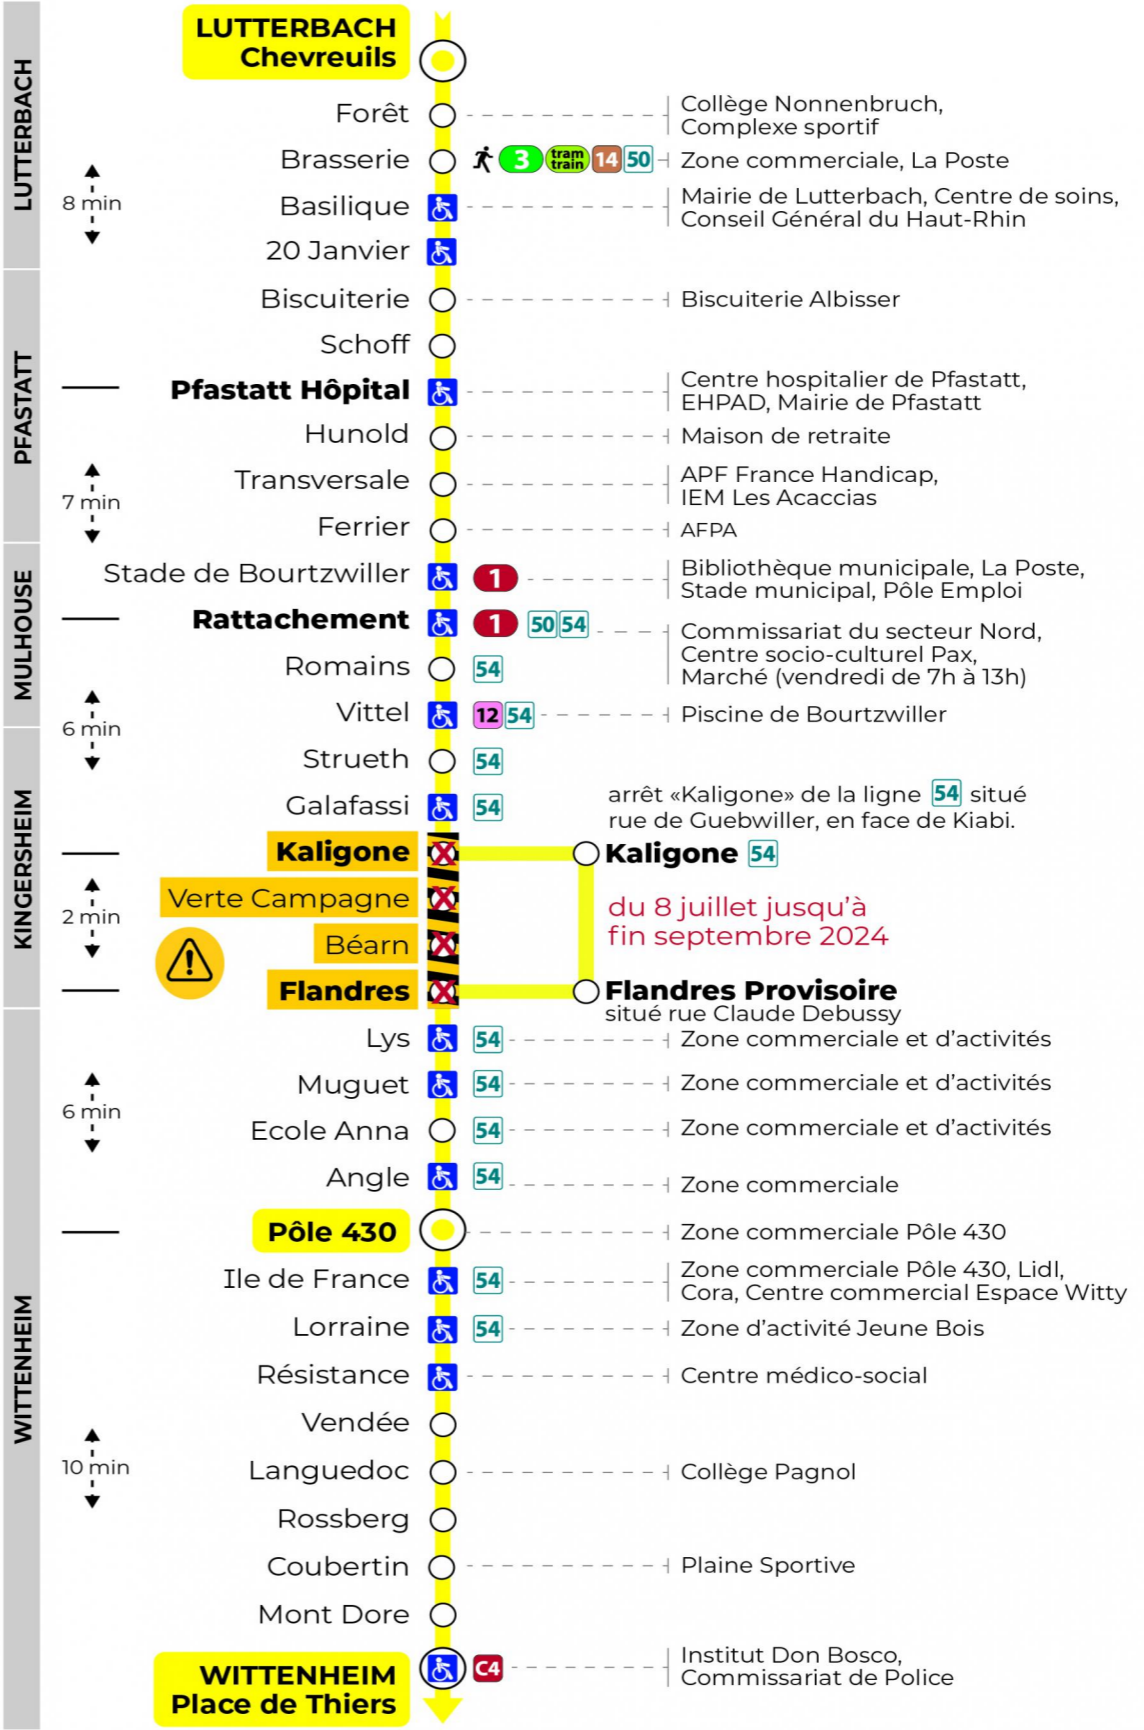

8 arrêt **ECOLE ANNA** direction **POLE 430 / PLACE DE THIERS**

Valables du 29 juin au 1er septembre 2024 inclus

Gültig vom 29. Juni bis zum 1. September 2024
Valid from June 29, to September 1, 2024

Lundi à vendredi

Montag bis Freitag
Monday to Friday

5h	6h	7h	8h	9h	10h	11h	12h	13h	14h	15h	16h	17h	18h	19h	20h	21h	22h
42 ^a	26	15 ^a	21 ^a	06 ^a	13	22 ^a	07 ^a	14	23 ^a	08 ^a	15	00	07 ^a	13	09	07	00 ^a
57	54	36	43	28	37 ^a	44	29	37 ^a	45	30	38 ^a	23 ^a	28	42			34 ^a
		58		51 ^a	59		52 ^a	59		53 ^a		45	51 ^a				

a : Terminus Pôle 430

Dimanche et jours fériés

Sonntag und Feiertage
Sunday and bank holidays

7h	8h	9h	10h	11h	12h	13h	14h	15h	16h	17h	18h	19h	20h	21h	22h
58		00	00	00	00	00	00	00	00	00	00	00	00	59 ^a	34 ^a
													59		

a : Terminus Pôle 430

Le plus proche
TABAC LE JACKPOT
63 rue du Dahlia
Kingersheim

Votre bus en direct
Flashez ce QR-Code pour connaître le prochain passage en temps réel

SAE:836

Arrêt accessible
 Correspondance bus / tram à proximité