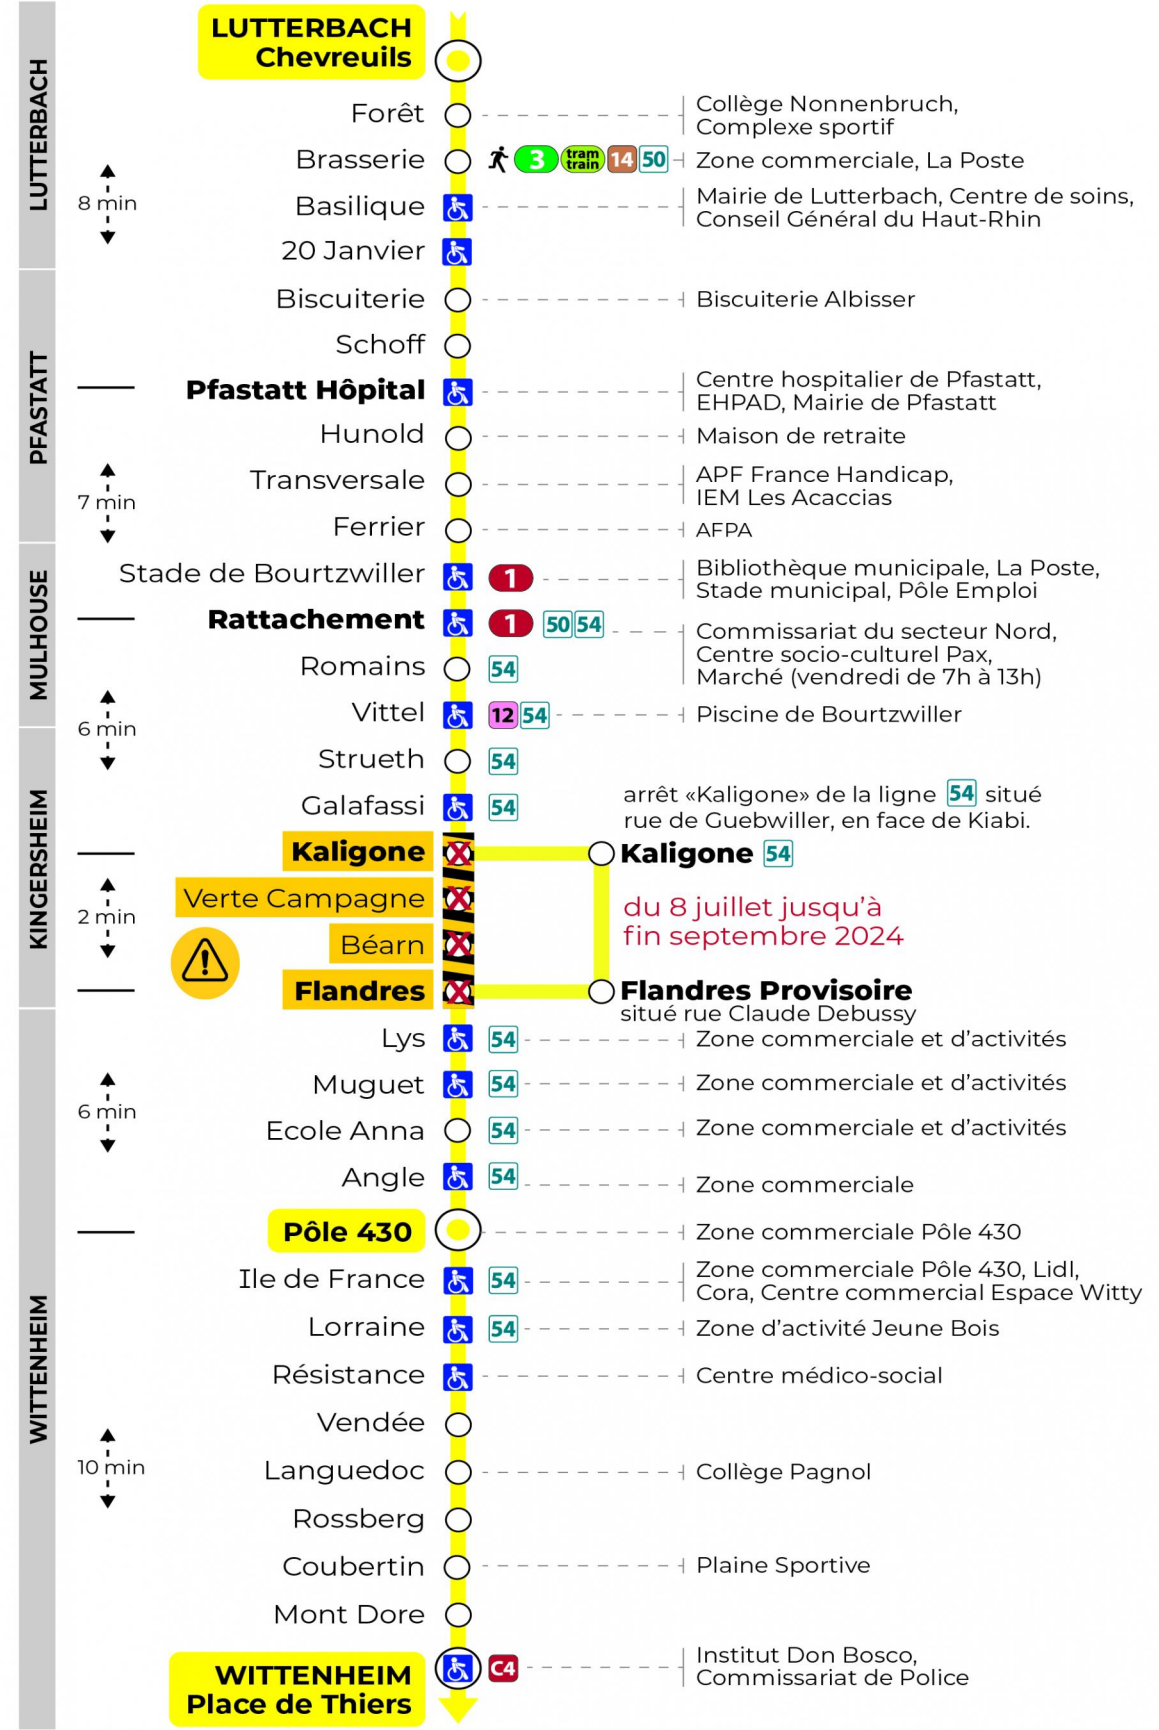

8 arrêt LYS direction POLE 430 / PLACE DE THIERS

Valables du 29 juin au 1er septembre 2024 inclus

Gültig vom 29. Juni bis zum 1. September 2024
Valid from June 29, to September 1, 2024

Lundi à vendredi

Montag bis Freitag
Monday to Friday

5h	6h	7h	8h	9h	10h	11h	12h	13h	14h	15h	16h	17h	18h	19h	20h	21h	22h
41 ^a	24	13 ^a	19 ^a	04 ^a	12	20 ^a	05 ^a	12	21 ^a	06 ^a	13	21 ^a	05 ^a	12	07	05	33 ^a
55	52	35	42	27	35 ^a	42	27	35 ^a	43	28	36 ^a	43	27	40		59 ^a	
		57		49 ^a	57		50 ^a	57		51 ^a	58		49 ^a				

a : Terminus Pôle 430

Dimanche et jours fériés

Sonntag und Feiertage
Sunday and bank holidays

7h	8h	9h	10h	11h	12h	13h	14h	15h	16h	17h	18h	19h	20h	21h	22h
57	58	58	58	58	58	58	58	58	58	58	58	58	57	58 ^a	33 ^a

a : Terminus Pôle 430

Le plus proche
TABAC LE JACKPOT
63 rue du Dahlia
Kingersheim

Votre bus en direct
Flashez ce QR-Code pour connaître le prochain passage en temps réel

SAE:305

Arrêt accessible
 Correspondance bus / tram à proximité