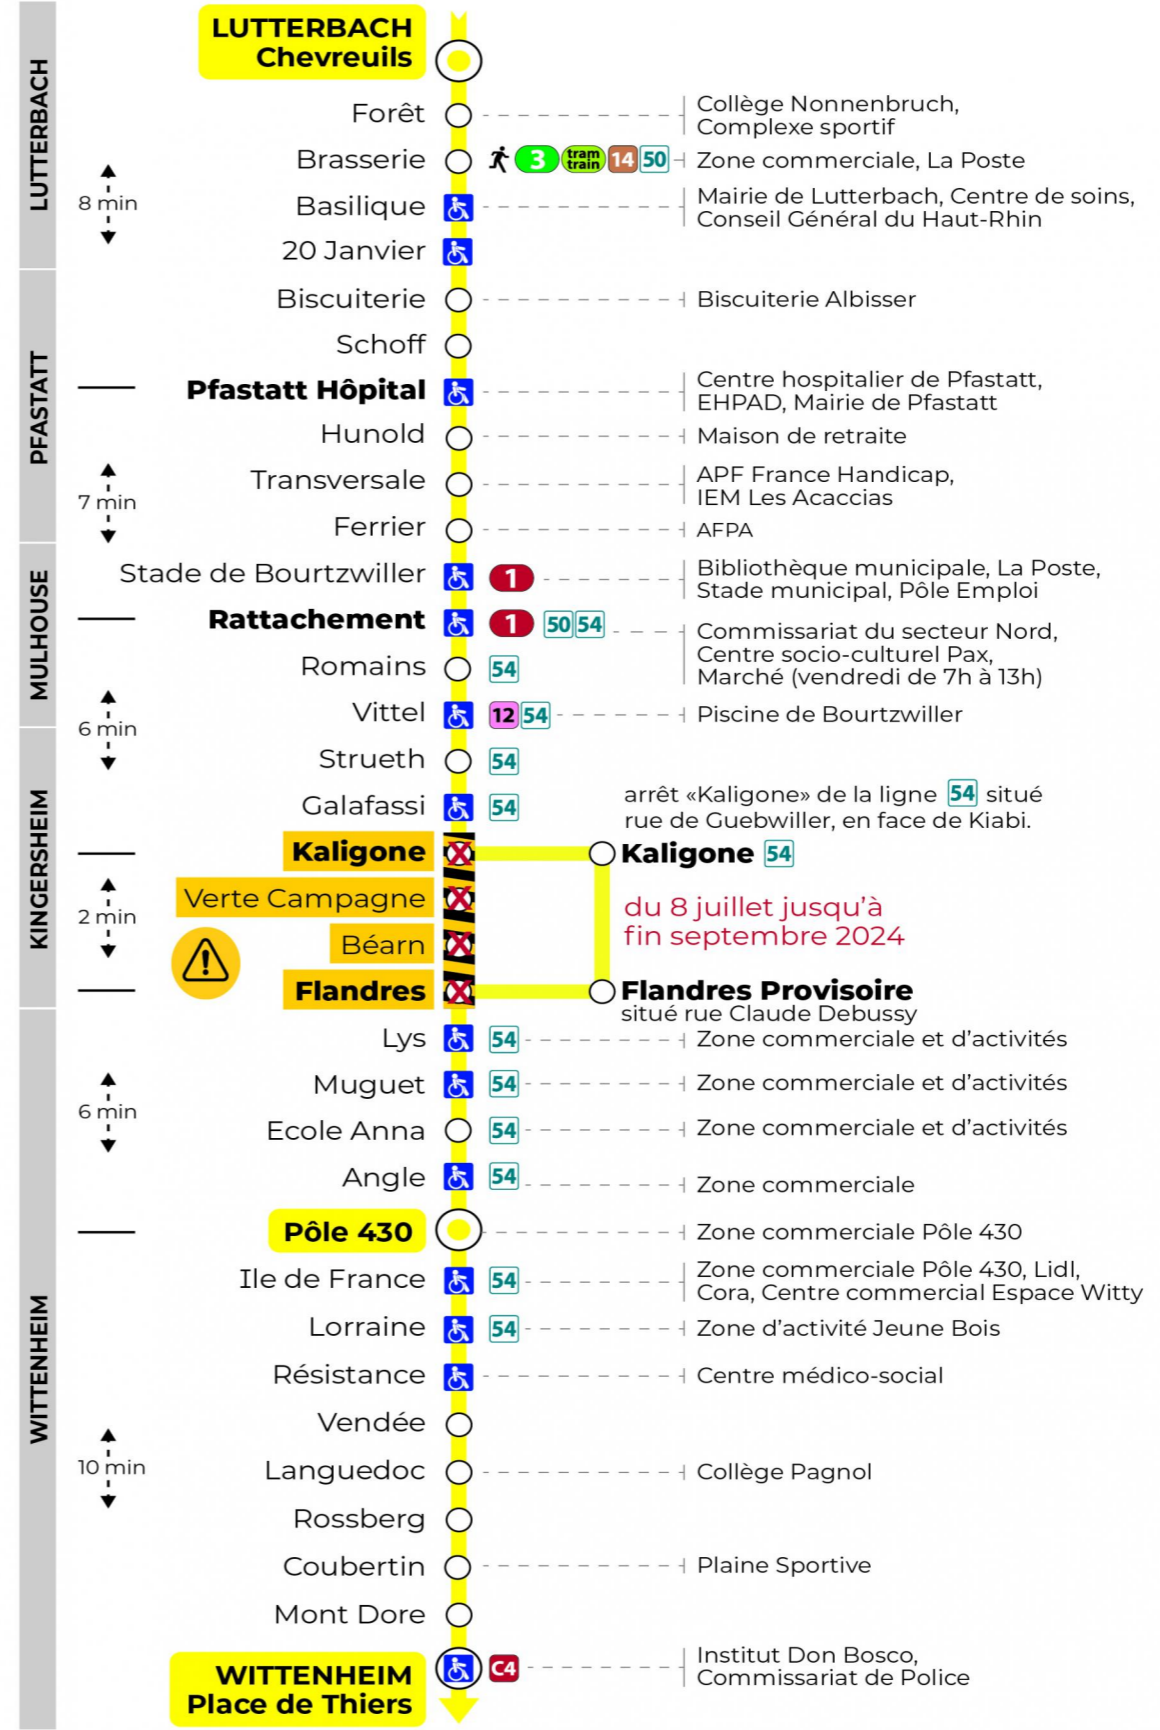

8 arrêt KALIGONE

direction POLE 430 / PLACE DE THIERS

Valables du 29 juin au 1er septembre 2024 inclus

Gültig vom 29. Juni bis zum 1. September 2024
Valid from June 29, to September 1, 2024

Lundi à vendredi

Montag bis Freitag
Monday to Friday

5h	6h	7h	8h	9h	10h	11h	12h	13h	14h	15h	16h	17h	18h	19h	20h	21h	22h
38 ^a	21	10 ^a	16 ^a	01 ^a	08	16 ^a	01 ^a	08	17 ^a	02 ^a	09	17 ^a	02 ^a	08	04	02	30 ^a
52	49	31	38	23	31 ^a	38	23	31 ^a	39	24	32 ^a	39	23	37		56 ^a	
		53		46 ^a	53		46 ^a	53		47 ^a	54		46 ^a				

a : Terminus Pôle 430

Dimanche et jours fériés

Sonntag und Feiertage
Sunday and bank holidays

7h	8h	9h	10h	11h	12h	13h	14h	15h	16h	17h	18h	19h	20h	21h	22h
54	55	55	55	55	55	55	55	55	55	55	55	55	54	55 ^a	30 ^a

a : Terminus Pôle 430

Le plus proche
TABAC LE JACKPOT
63 rue du Dahlia
Kingersheim

Votre bus en direct

Flashez ce QR-Code pour connaître le prochain passage en temps réel

SAE:1955

Arrêt accessible
 Correspondance bus / tram à proximité