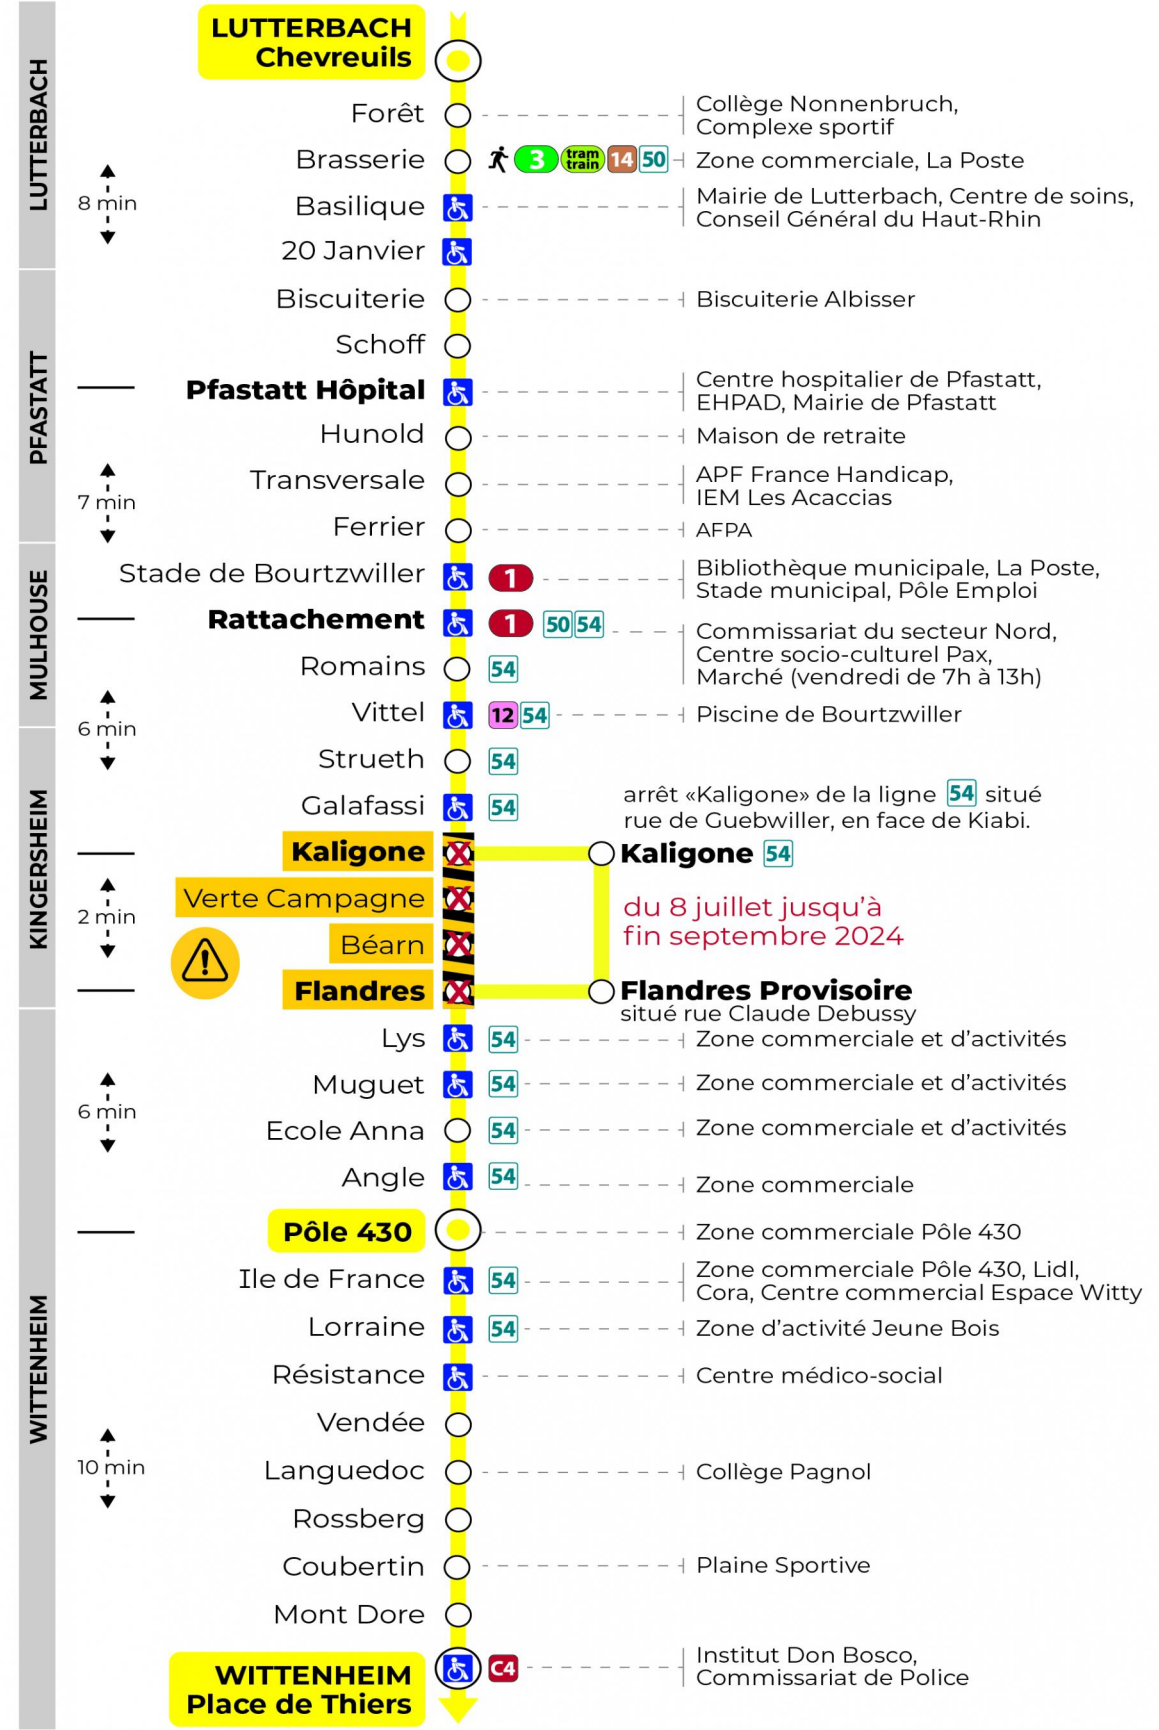

# 8 arrêt **STRUETH** direction **POLE 430 / PLACE DE THIERS**

### Lundi à vendredi

Montag bis Freitag  
Monday to Friday

5h	6h	7h	8h	9h	10h	11h	12h	13h	14h	15h	16h	17h	18h	19h	20h	21h	22h
35 <sup>a</sup>	18	07 <sup>a</sup>	13 <sup>a</sup>	20	05	13 <sup>a</sup>	20	05	13 <sup>a</sup>	20	05	13 <sup>a</sup>	20	05	01	53 <sup>a</sup>	27 <sup>a</sup>
49	46	28	35	43 <sup>a</sup>	28 <sup>a</sup>	35	43 <sup>a</sup>	28 <sup>a</sup>	35	43 <sup>a</sup>	28 <sup>a</sup>	35	43 <sup>a</sup>	34	59		
		50	58 <sup>a</sup>		50	58 <sup>a</sup>		50	58 <sup>a</sup>		50	58 <sup>a</sup>					

### Dimanche et jours fériés

Sonntag und Feiertage  
Sunday and bank holidays

7h	8h	9h	10h	11h	12h	13h	14h	15h	16h	17h	18h	19h	20h	21h	22h
51	52	52	52	52	52	52	52	52	52	52	52	52	51	52 <sup>a</sup>	27 <sup>a</sup>

a : Terminus Pôle 430

**Le plus proche**  
**TABAC DE LA STRUETH**  
35 rue de Guebwiller  
Kingersheim

**Votre bus en direct**

Flashez ce QR-Code pour connaître le prochain passage en temps réel

SAE:642

Arrêt accessible  
 Correspondance bus / tram à proximité