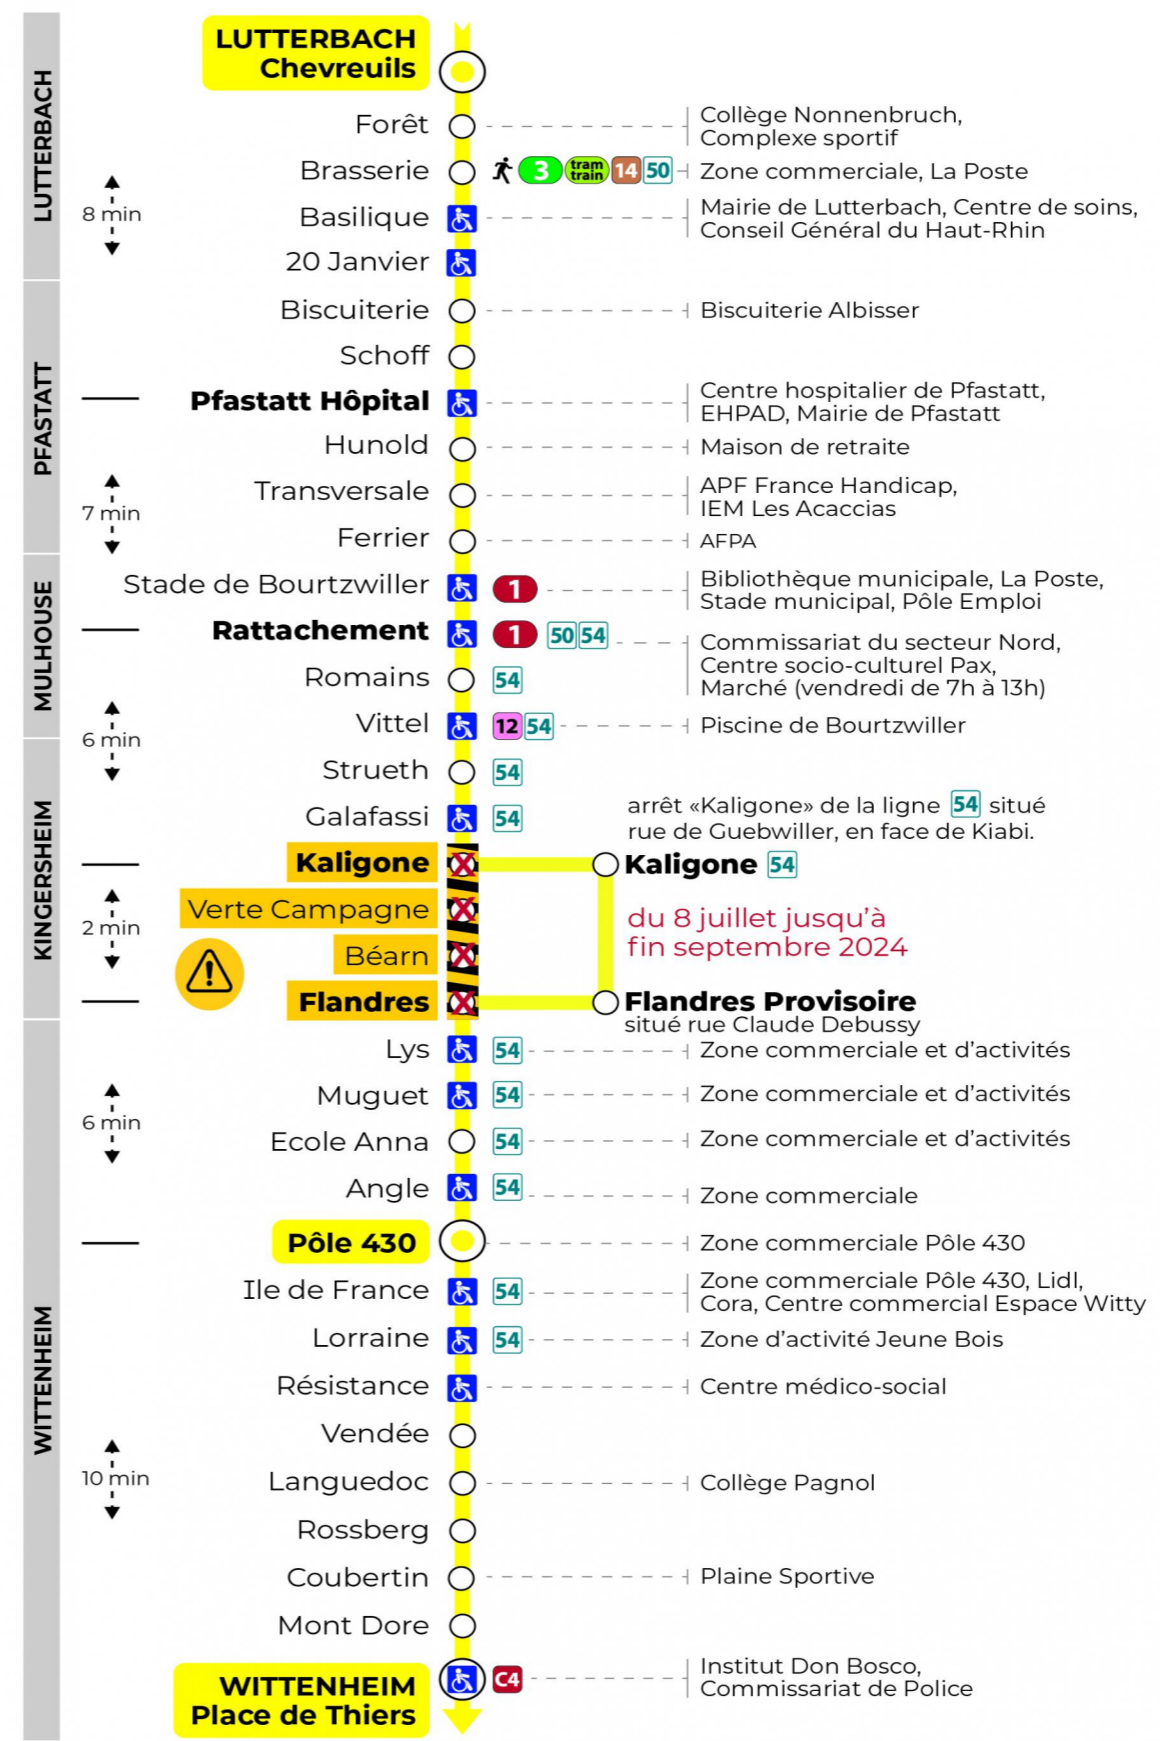

8 arrêt ROMAINS direction POLE 430 / PLACE DE THIERS

Valables du 29 juin au 1er septembre 2024 inclus

Gültig vom 29. Juni bis zum 1. September 2024
Valid from June 29, to September 1, 2024

Lundi à vendredi

Montag bis Freitag
Monday to Friday

5h	6h	7h	8h	9h	10h	11h	12h	13h	14h	15h	16h	17h	18h	19h	20h	21h	22h
33 ^a	15	04 ^a	10 ^a	17	02	10 ^a	17	02	10 ^a	17	02	10 ^a	17	02	56	50 ^a	25 ^a
47	43	25	32	40 ^a	25 ^a	32	40 ^a	25 ^a	32	40 ^a	25 ^a	32	40 ^a	31			
		47	55 ^a		47	55 ^a		47	55 ^a		47	55 ^a		58			

a : Terminus Pôle 430

Dimanche et jours fériés

Sonntag und Feiertage
Sunday and bank holidays

7h	8h	9h	10h	11h	12h	13h	14h	15h	16h	17h	18h	19h	20h	21h	22h
49	49	49	49	49	49	49	49	49	49	49	49	49	49	50 ^a	25 ^a

a : Terminus Pôle 430

Le plus proche
BOULANGERIE FLURY
75 rue de Soultz
Mulhouse

Votre bus en direct

Flashez ce QR-Code pour connaître le prochain passage en temps réel

SAE:571

Arrêt accessible
 Correspondance bus / tram à proximité