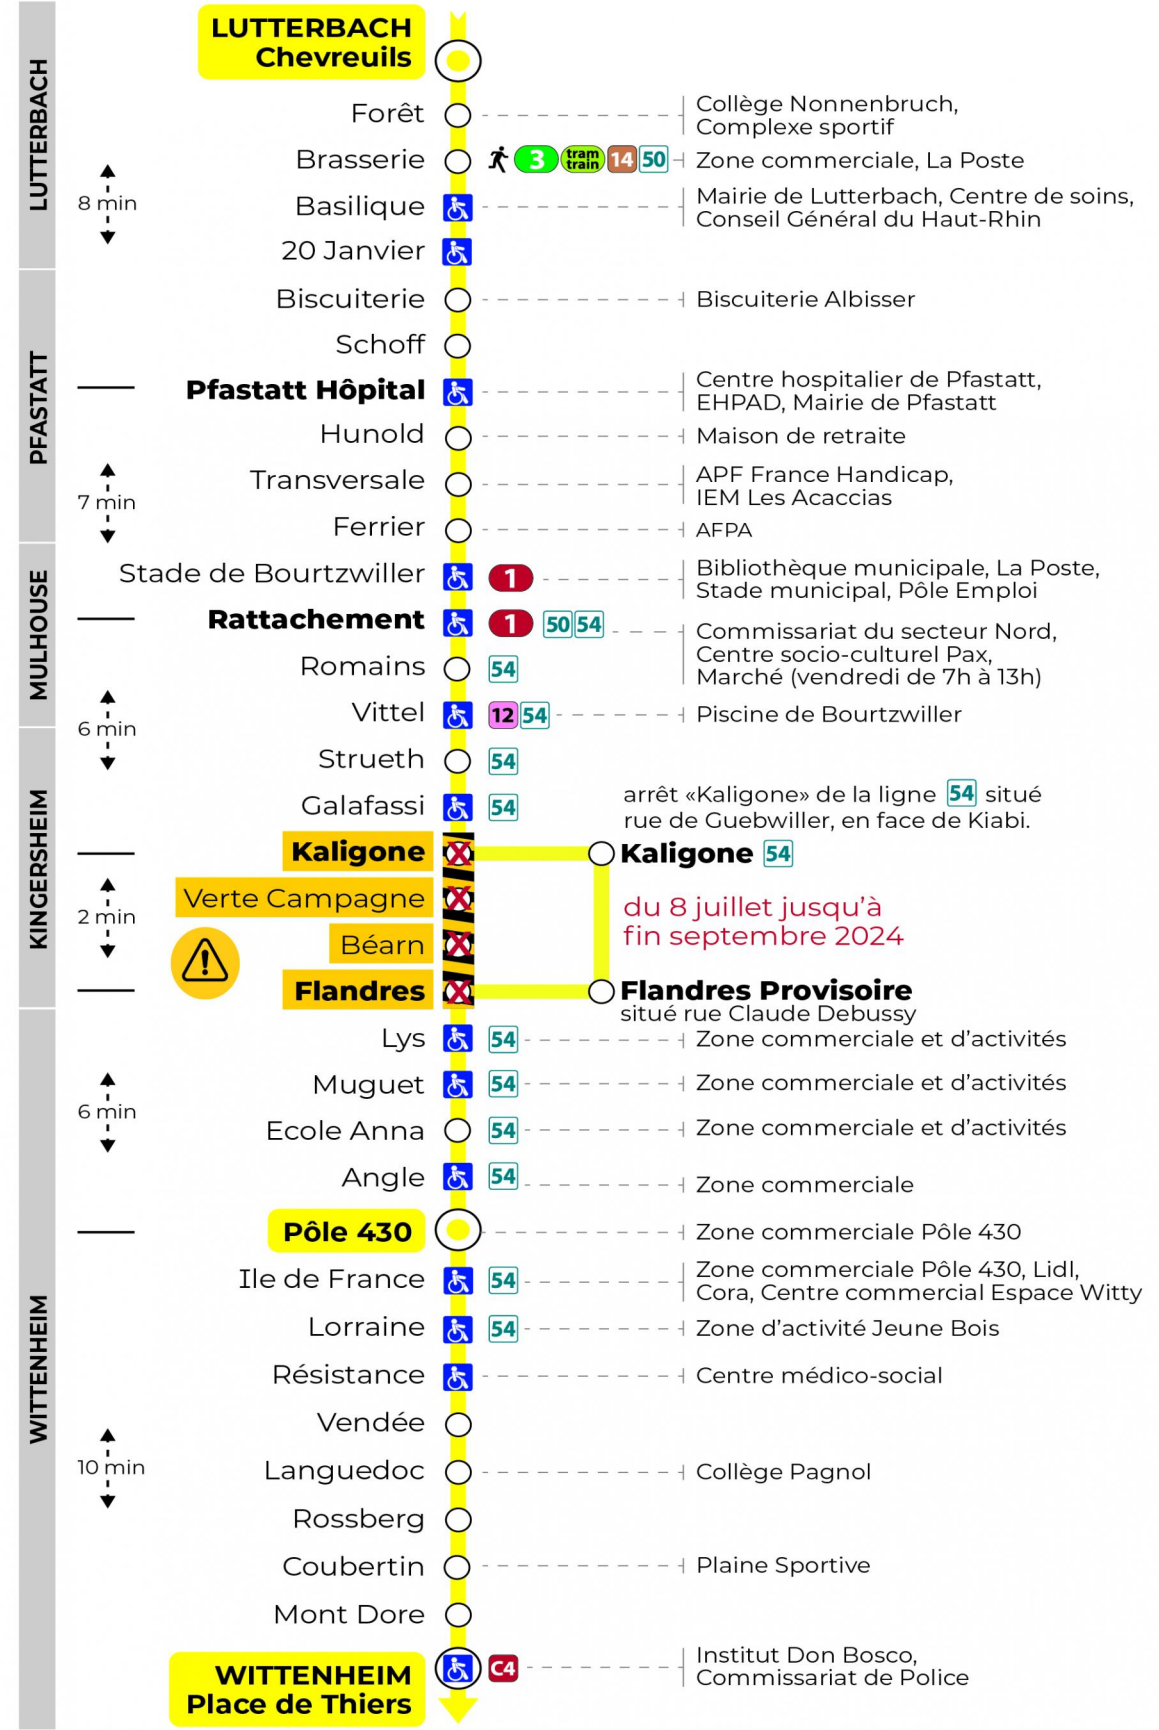

8 arrêt FERRIER direction POLE 430 / PLACE DE THIERS

Valables du 29 juin au 1er septembre 2024 inclus

Gültig vom 29. Juni bis zum 1. September 2024
Valid from June 29, to September 1, 2024

Lundi à vendredi

Montag bis Freitag
Monday to Friday

| 5h | 6h | 7h | 8h | 9h | 10h | 11h | 12h | 13h | 14h | 15h | 16h | 17h | 18h | 19h | 20h | 21h | 22h |
|-----------------|-----------------|----|-----------------|-----------------|-----------------|-----------------|-----------------|-----------------|-----------------|-----------------|-----------------|-----------------|-----------------|-----|-----|-----------------|-----------------|
| 30 ^a | 12 | 20 | 05 ^a | 12 | 20 ^a | 05 ^a | 12 | 20 ^a | 05 ^a | 12 | 20 ^a | 05 ^a | 12 | 28 | 53 | 47 ^a | 22 ^a |
| 44 | 40 | 42 | 27 | 35 ^a | 42 | 27 | 35 ^a | 42 | 27 | 35 ^a | 42 | 27 | 37 ^a | 55 | | | |
| | 59 ^a | | 50 ^a | 57 | | 50 ^a | 57 | | 50 ^a | 57 | | 50 ^a | 59 | | | | |

a : Terminus Pôle 430

Dimanche et jours fériés

Sonntag und Feiertage
Sunday and bank holidays

| 7h | 8h | 9h | 10h | 11h | 12h | 13h | 14h | 15h | 16h | 17h | 18h | 19h | 20h | 21h | 22h |
|----|----|----|-----|-----|-----|-----|-----|-----|-----|-----|-----|-----|-----|-----------------|-----------------|
| 42 | 42 | 42 | 42 | 42 | 42 | 42 | 42 | 42 | 42 | 42 | 42 | 42 | 42 | 47 ^a | 22 ^a |

a : Terminus Pôle 430

Le plus proche
BOULANGERIE FLURY
75 rue de Soultz
Mulhouse

Votre bus en direct

Flashez ce QR-Code pour connaître le prochain passage en temps réel

SAE:222

Arrêt accessible
 Correspondance bus / tram à proximité