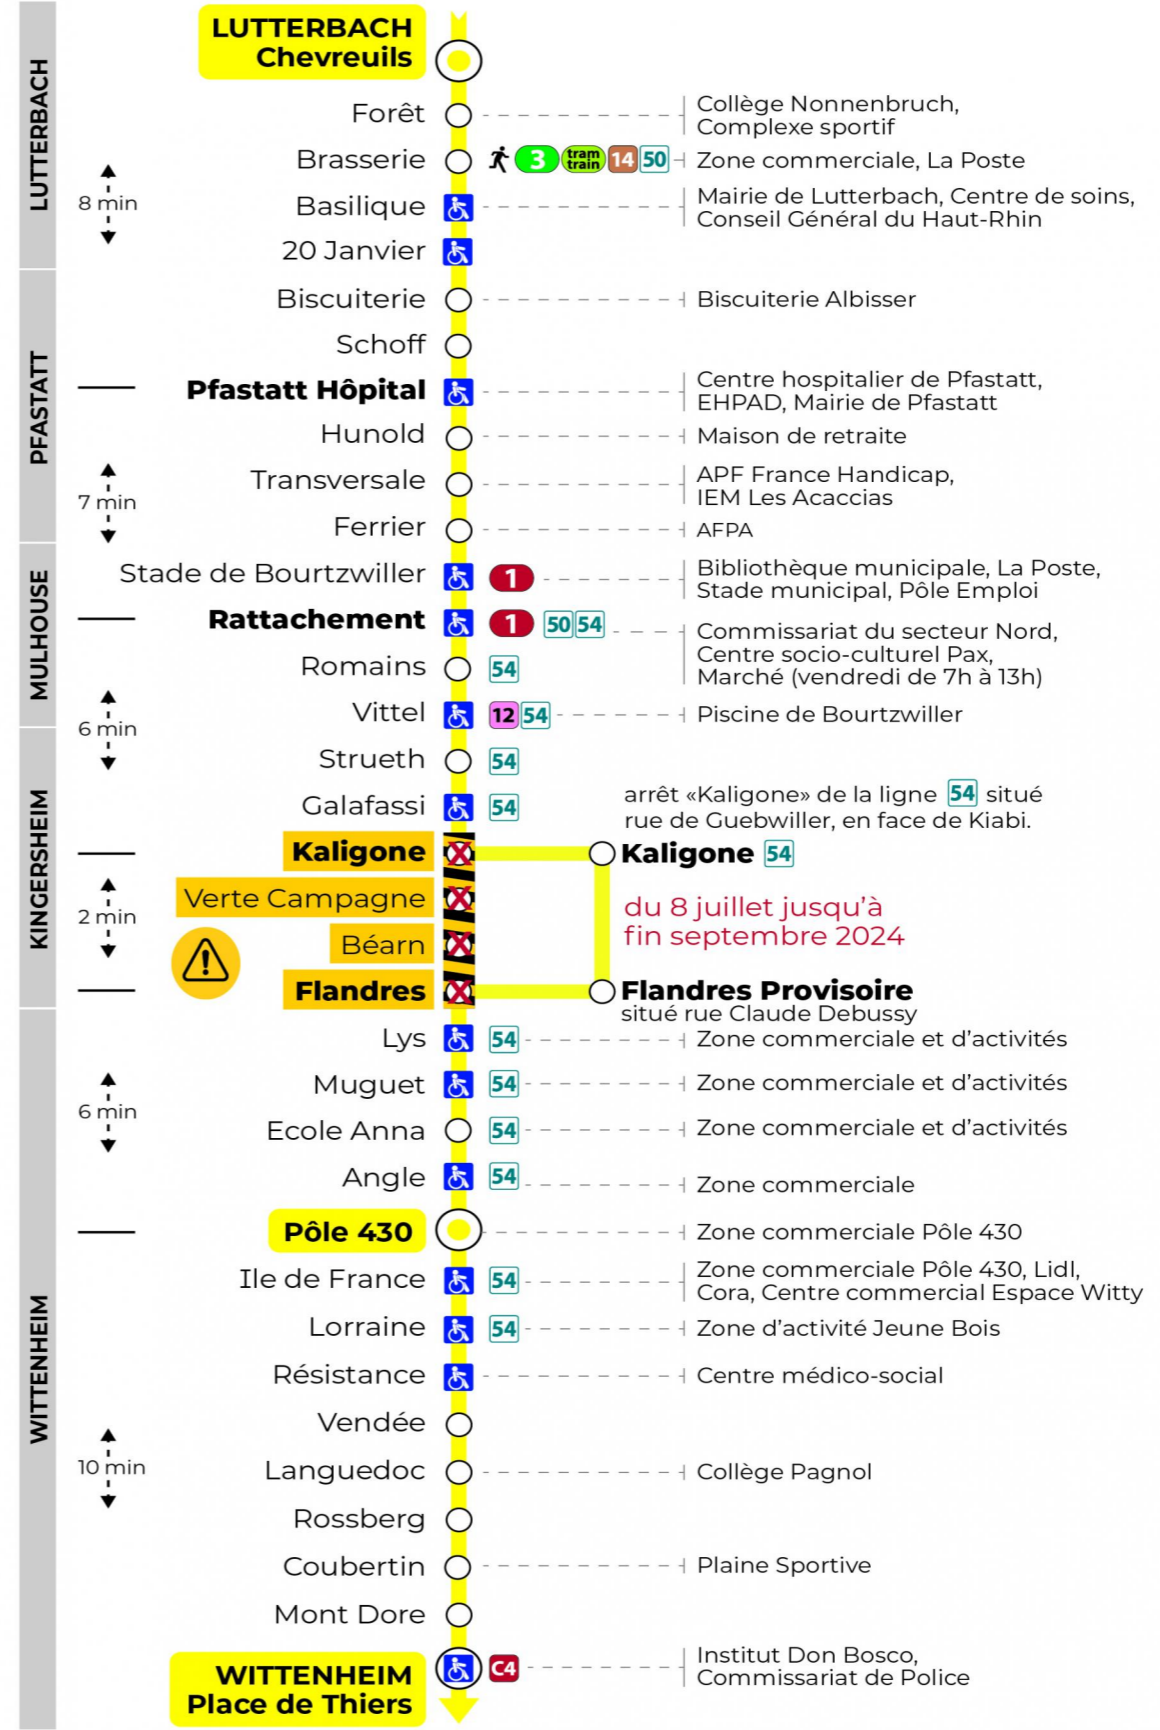

8 arrêt HUNOLD direction POLE 430 / PLACE DE THIERS

Valables du 29 juin au 1er septembre 2024 inclus

Gültig vom 29. Juni bis zum 1. September 2024
Valid from June 29, to September 1, 2024

Lundi à vendredi

Montag bis Freitag
Monday to Friday

5h	6h	7h	8h	9h	10h	11h	12h	13h	14h	15h	16h	17h	18h	19h	20h	21h	22h
27 ^a	09	17	02 ^a	09	17 ^a	02 ^a	09	17 ^a	02 ^a	09	17 ^a	02 ^a	09	25	50	44 ^a	19 ^a
41	37	39	24	32 ^a	39	24	32 ^a	39	24	32 ^a	39	24	34 ^a	52			
	56 ^a		47 ^a	54		47 ^a	54		47 ^a	54		47 ^a	56				

a : Terminus Pôle 430

Dimanche et jours fériés

Sonntag und Feiertage
Sunday and bank holidays

7h	8h	9h	10h	11h	12h	13h	14h	15h	16h	17h	18h	19h	20h	21h	22h
39	39	39	39	39	39	39	39	39	39	39	39	39	39	45 ^a	20 ^a

a : Terminus Pôle 430

Le plus proche
Point de vente Soléa
SUPER U LE DAUPHIN
146 rue de Richwiller
Pfastatt

Votre bus en direct
Flashez ce QR-Code pour connaître le prochain passage en temps réel

SAE:302