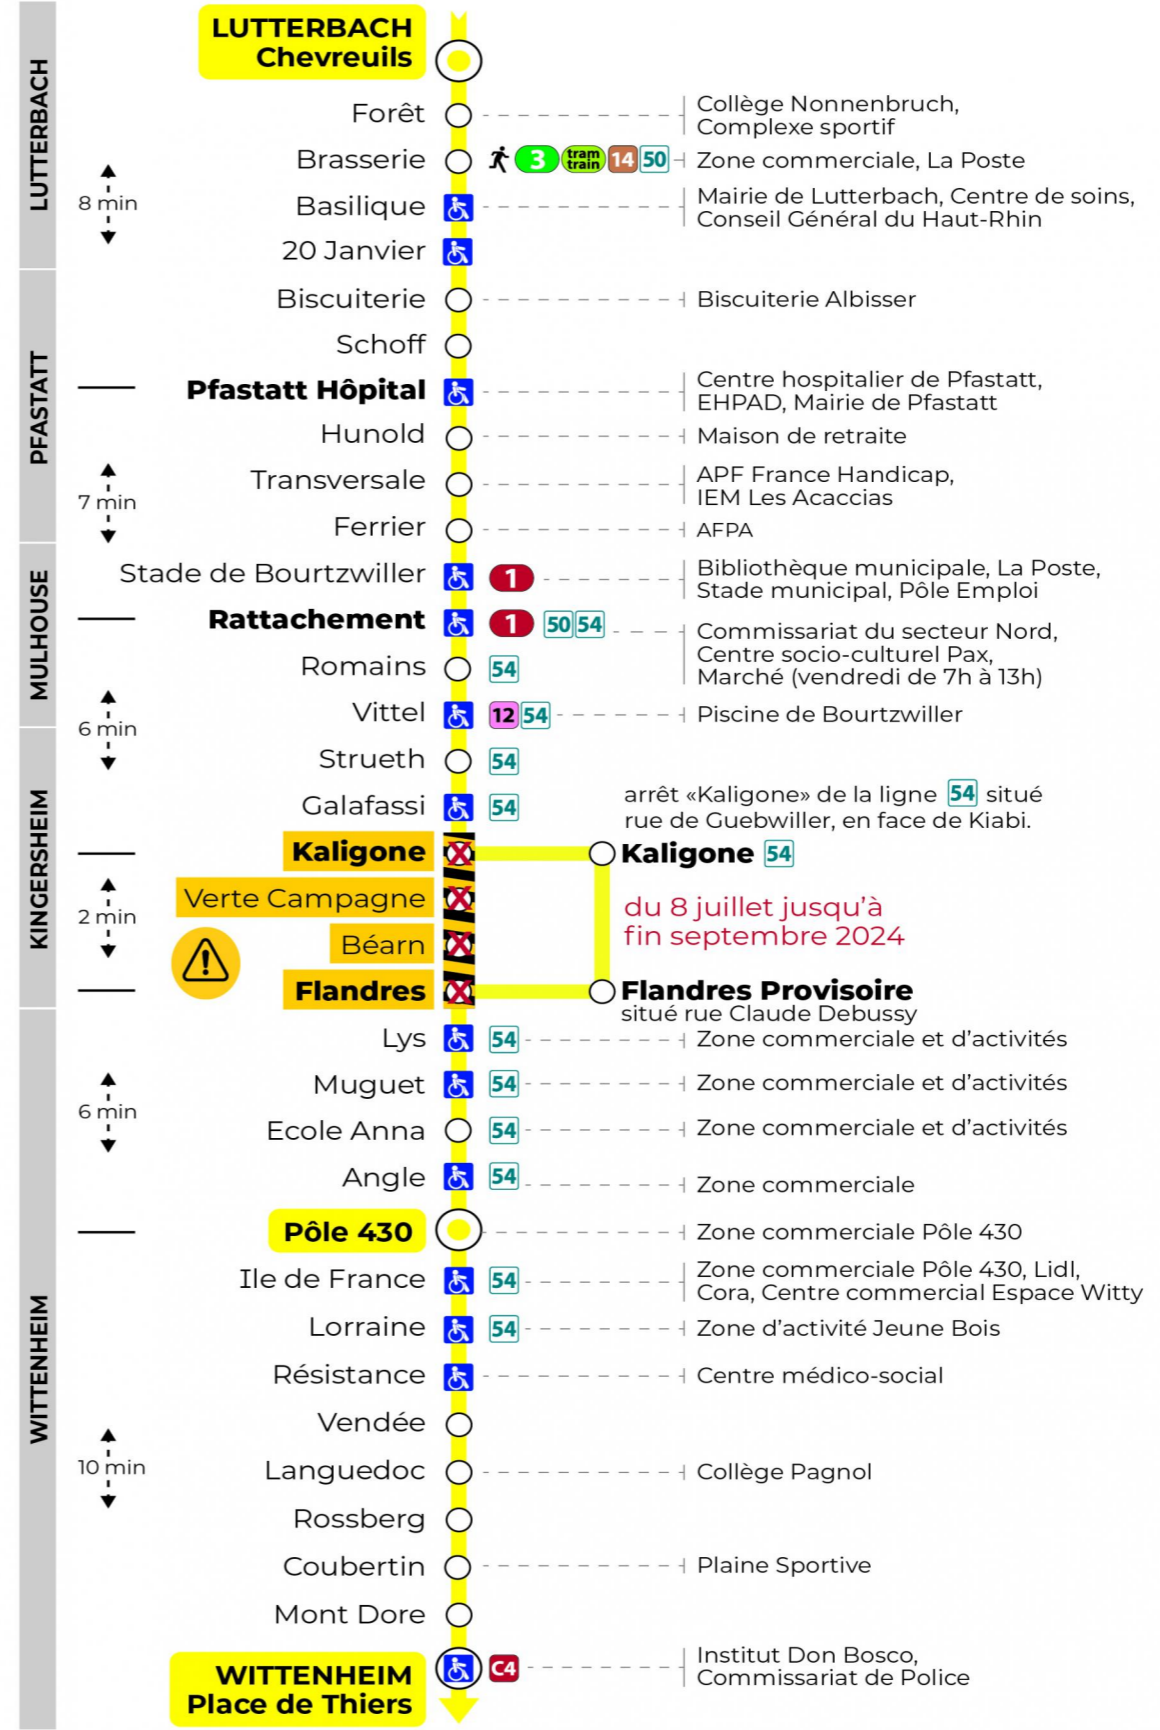

8 arrêt **SCHOFF** direction **POLE 430 / PLACE DE THIERS**

Valables du 29 juin au 1er septembre 2024 inclus

Gültig vom 29. Juni bis zum 1. September 2024
Valid from June 29, to September 1, 2024

Lundi à vendredi

Montag bis Freitag
Monday to Friday

5h	6h	7h	8h	9h	10h	11h	12h	13h	14h	15h	16h	17h	18h	19h	20h	21h	22h
26 ^a	08	15	00 ^a	07	15 ^a	00 ^a	07	15 ^a	00 ^a	07	15 ^a	00 ^a	07	24	49	43 ^a	18 ^a
40	36	37	22	30 ^a	37	22	30 ^a	37	22	30 ^a	37	22	32 ^a	51			
	55 ^a		45 ^a	52		45 ^a	52		45 ^a	52		45 ^a	55				

a : Terminus Pôle 430

Dimanche et jours fériés

Sonntag und Feiertage
Sunday and bank holidays

7h	8h	9h	10h	11h	12h	13h	14h	15h	16h	17h	18h	19h	20h	21h	22h
38	38	38	38	38	38	38	38	38	38	38	38	38	38	44 ^a	19 ^a

a : Terminus Pôle 430

Le plus proche
Point de vente Soléa
SUPER U LE DAUPHIN
146 rue de Richwiller
Pfastatt

Votre bus en direct
Flashez ce QR-Code pour connaître le prochain passage en temps réel

SAE:605