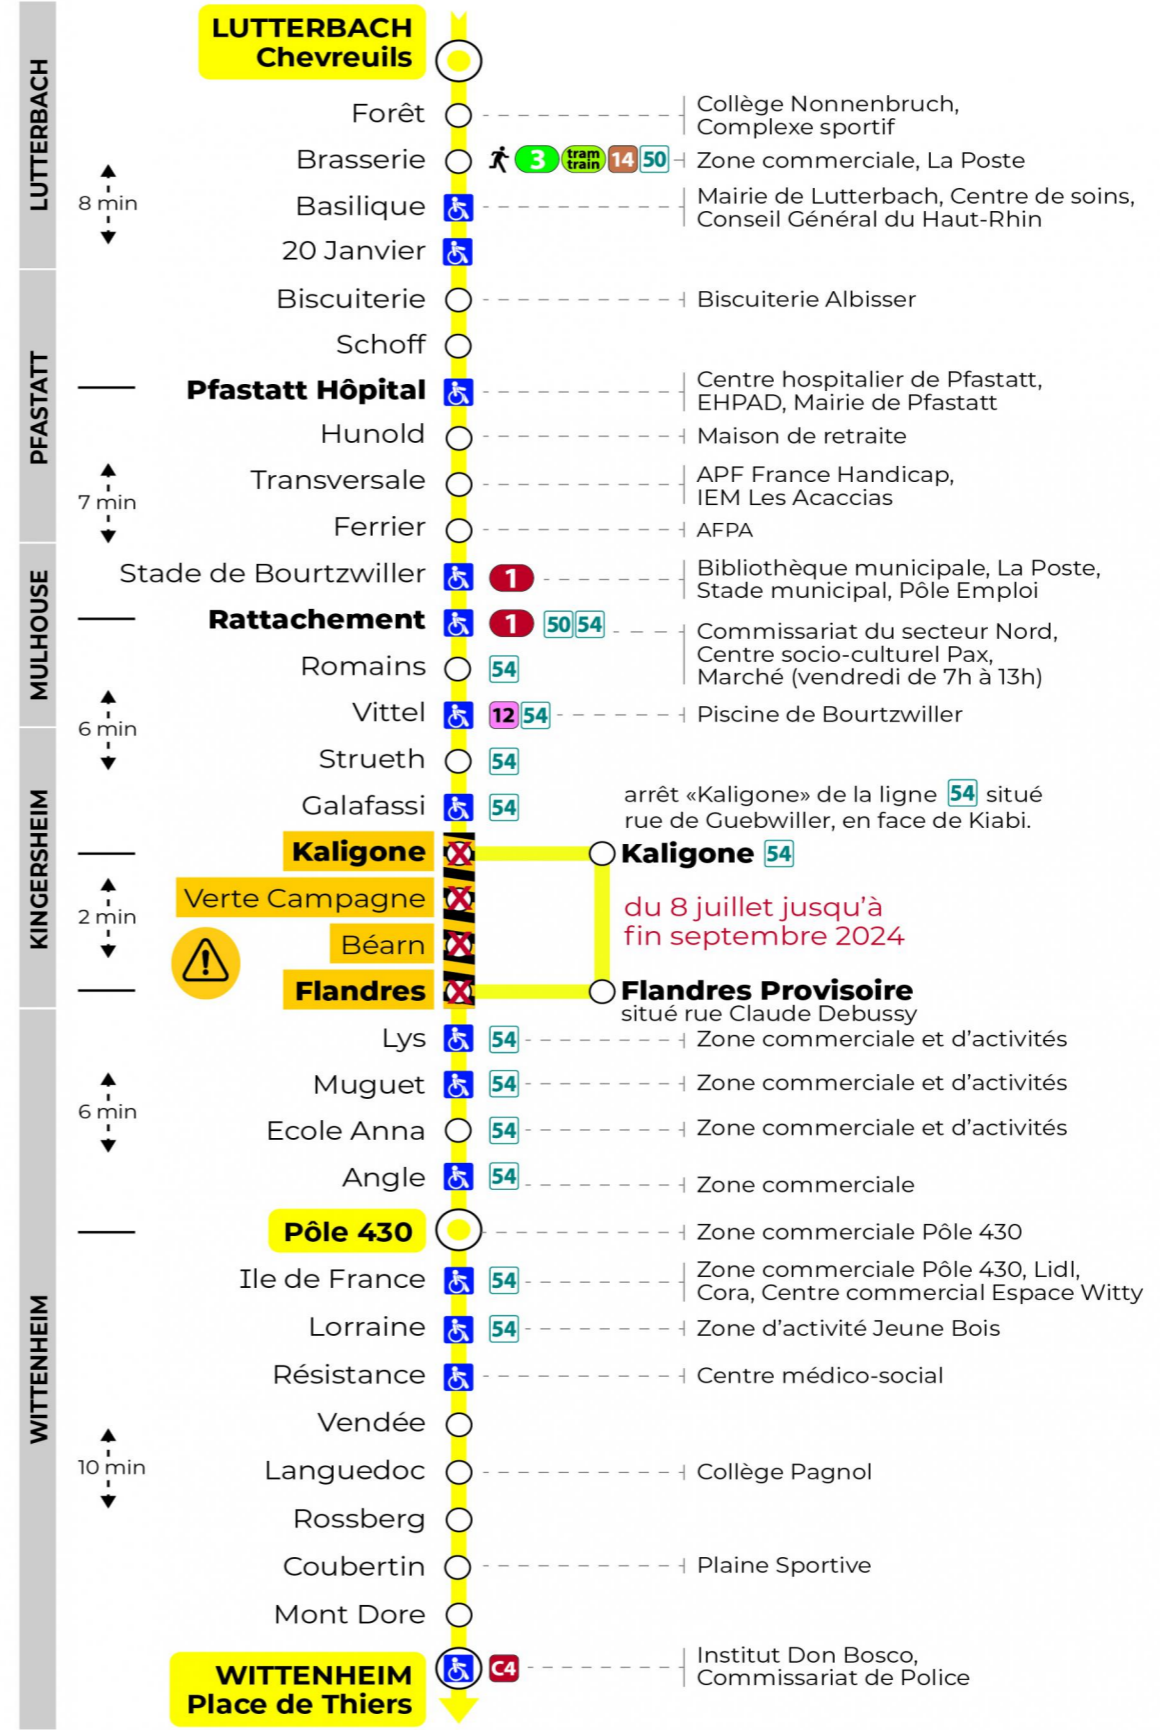

8 arrêt FORET direction POLE 430 / PLACE DE THIERS

Valables du 29 juin au 1er septembre 2024 inclus

Gültig vom 29. Juni bis zum 1. September 2024
Valid from June 29, to September 1, 2024

Lundi à vendredi

Montag bis Freitag
Monday to Friday

5h	6h	7h	8h	9h	10h	11h	12h	13h	14h	15h	16h	17h	18h	19h	20h	21h	22h
21 ^a	03	09	16	01	09 ^a	16	01	09 ^a	16	01	09 ^a	16	01	18	44	38 ^a	13 ^a
35	31	31	39 ^a	24 ^a	31	39 ^a	24 ^a	31	39 ^a	24 ^a	31	39 ^a	26 ^a	45			
	49 ^a	54 ^a		46	54 ^a		46	54 ^a		46	54 ^a		49				

a : Terminus Pôle 430

Dimanche et jours fériés

Sonntag und Feiertage
Sunday and bank holidays

7h	8h	9h	10h	11h	12h	13h	14h	15h	16h	17h	18h	19h	20h	21h	22h
33	33	33	33	33	33	33	32	32	32	32	32	33	33	39 ^a	14 ^a

a : Terminus Pôle 430

Le plus proche
Point de vente Soléa
TABAC BETTY
 19 rue Aristide Briand
 Lutterbach

Votre bus en direct
 Flashez ce QR-Code pour connaître le prochain passage en temps réel

Arrêt accessible
 Correspondance bus / tram à proximité