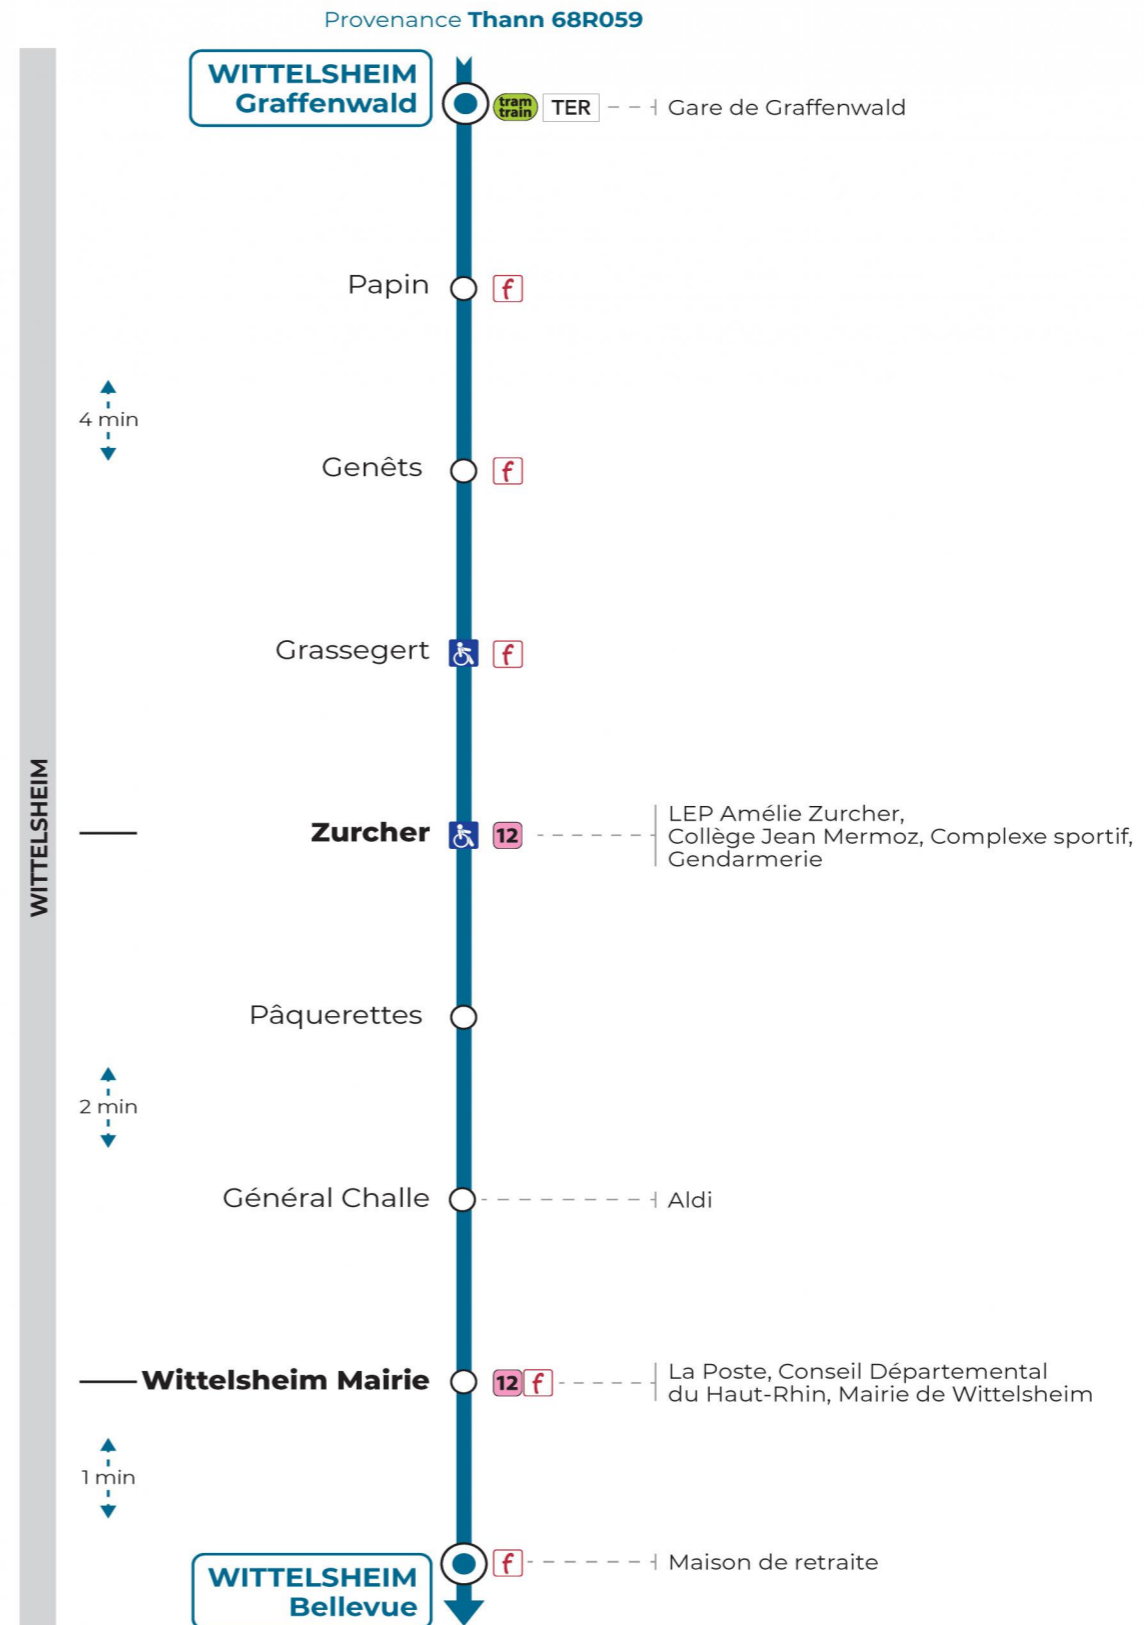

Valables du 2 mai au 1er septembre 2024

Gültig vom 2. Mai bis zum 1. September 2024
Valid from May 2, to September 1, 2024

Lundi à vendredi

Montag bis Freitag
Monday to Friday

7h	8h	9h	10h	11h	12h	13h	14h	15h	16h	17h	18h	19h
24	01			26	24	25		54	26	46	30	25
	05								54	54		56
	25											
	56											

Samedi

Samstag
Saturday

7h	8h	9h	10h	11h	12h	13h	14h	15h	16h	17h	18h	19h
24	01			26	24	25		54	26	46	30	25
	05								54	54		56
	25											
	56											

Le plus proche
TABAC & CO
123 rue de Reiningue
Wittelsheim

Point de vente Soléa

Votre bus en direct

Flashez ce QR-Code pour connaître le prochain passage en temps réel