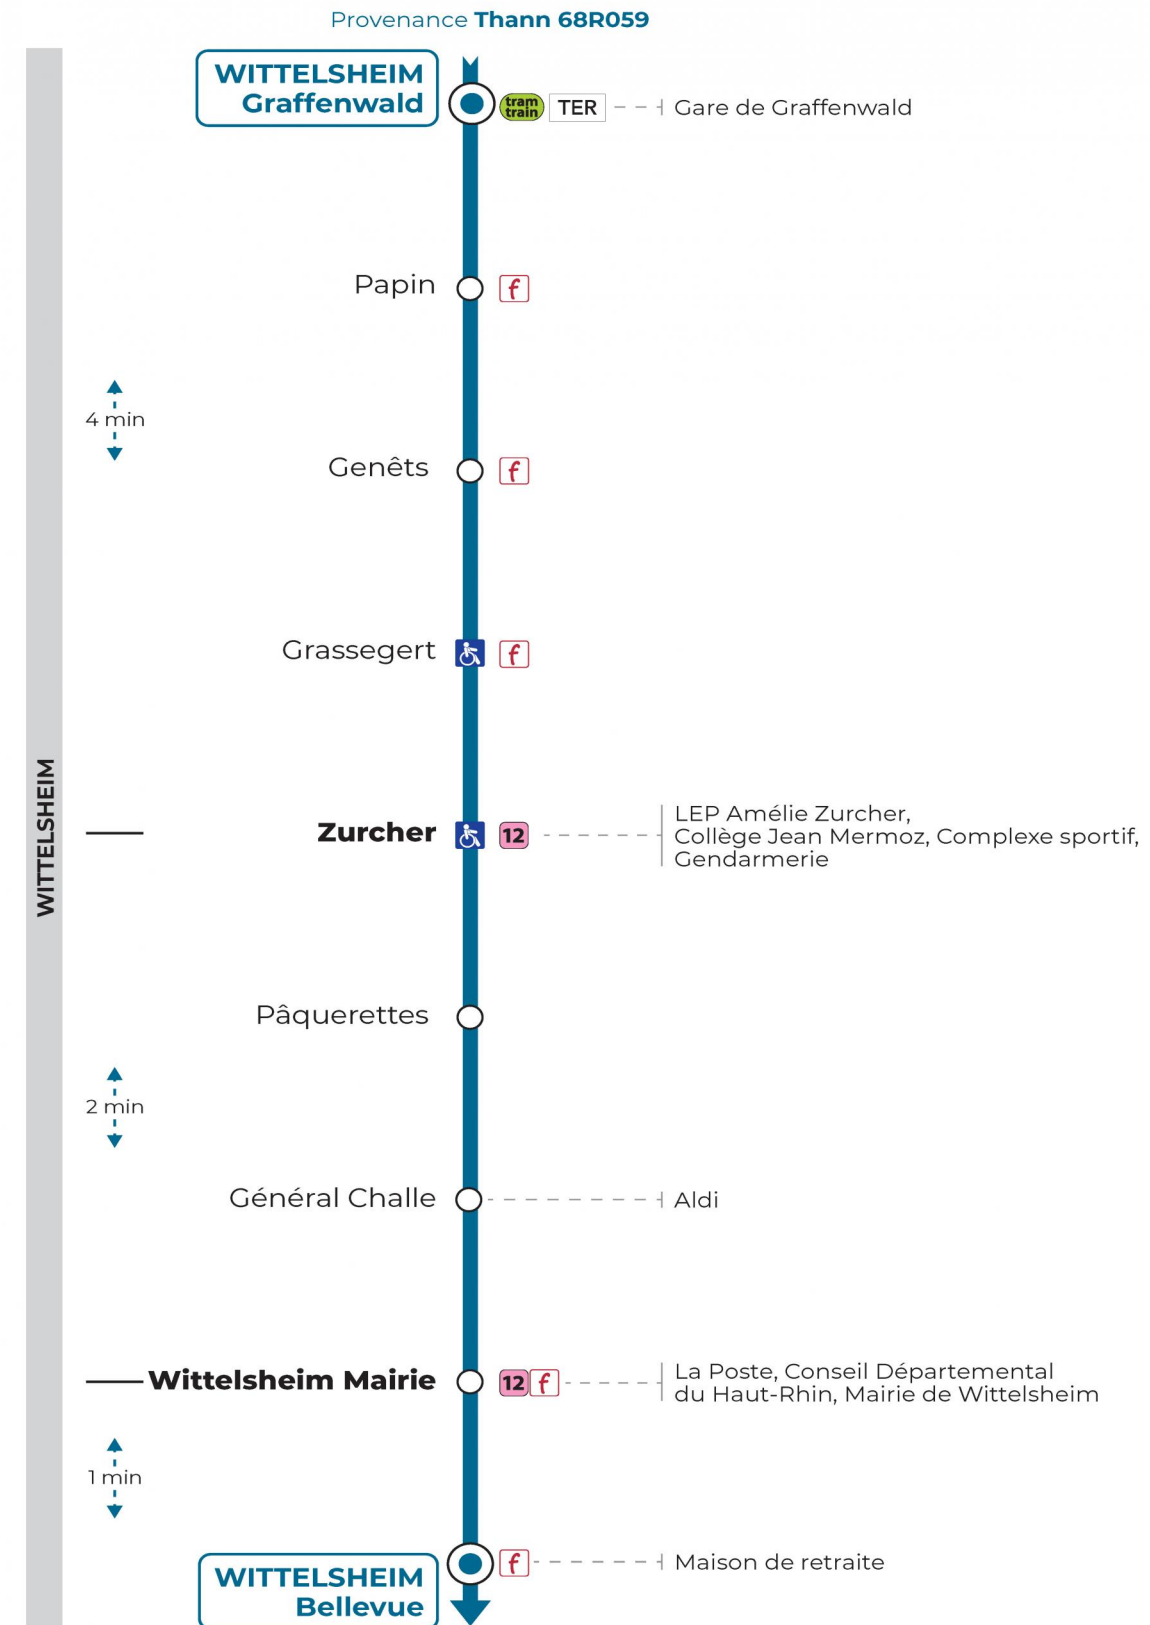

**53****arrêt GRASSEGERT**  
direction **BELLEVUE****Valables du 2 mai au 1er septembre 2024**Gültig vom 2. Mai bis zum 1. September 2024  
Valid from May 2, to September 1, 2024**Lundi à vendredi**Montag bis Freitag  
Monday to Friday

7h	8h	9h	10h	11h	12h	13h	14h	15h	16h	17h	18h	19h
23	00 04 24 55			25	23	24		53	25 53	45 53	29	24 55

**Samedi**Samstag  
Saturday

7h	8h	9h	10h	11h	12h	13h	14h	15h	16h	17h	18h	19h
23	00 04 24 55			25	23	24		53	25 53	45 53	29	24 55

**Le plus proche**  
**Point de vente Soléa**  
TABAC & CO  
123 rue de Reiningue  
Wittelsheim

**Votre bus en direct**  
Flashez ce QR-Code pour connaître le prochain passage en temps réel

SAE:2168

Arrêt accessible