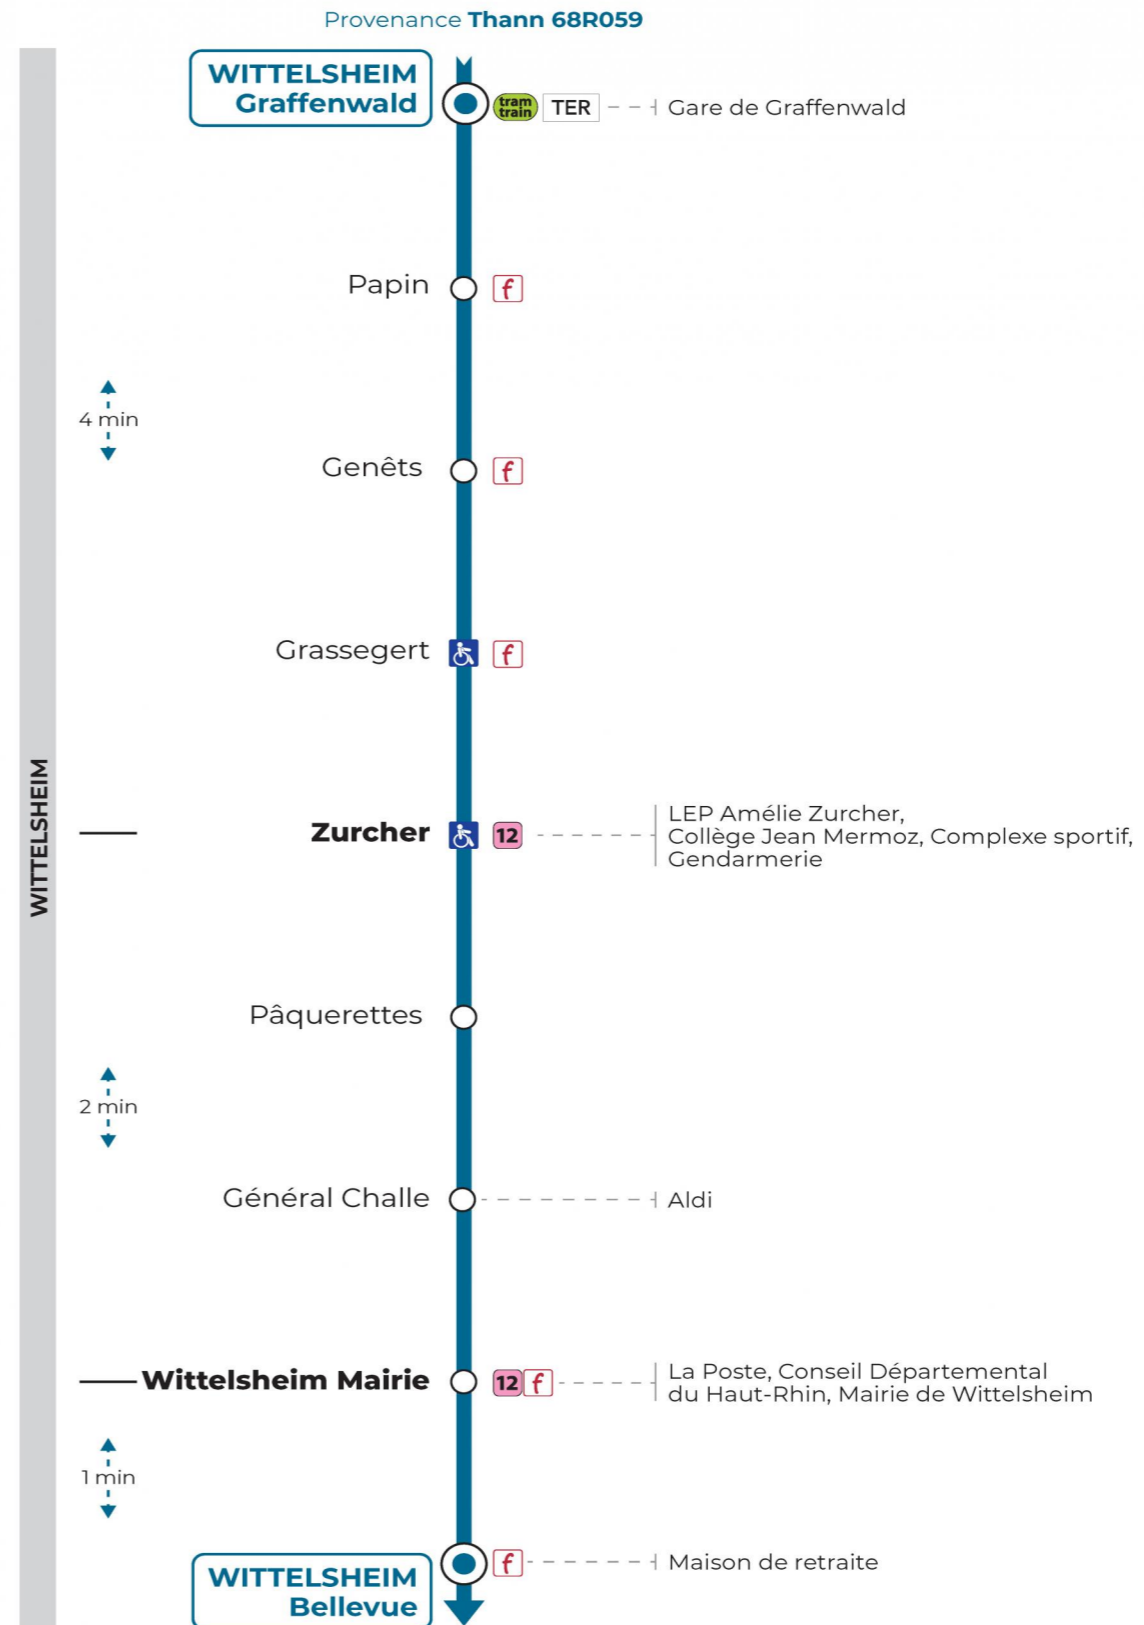

53**arrêt GENETS**
direction **BELLEVUE****Valables du 2 mai au 1er septembre 2024**Gültig vom 2. Mai bis zum 1. September 2024
Valid from May 2, to September 1, 2024**Lundi à vendredi**Montag bis Freitag
Monday to Friday

7h	8h	9h	10h	11h	12h	13h	14h	15h	16h	17h	18h	19h
22	03			24	22	23		52	24	44	28	23
59	23								52	52		54
	54											

SamediSamstag
Saturday

7h	8h	9h	10h	11h	12h	13h	14h	15h	16h	17h	18h	19h
22	03			24	22	23		52	24	44	28	23
59	23								52	52		54
	54											

Le plus proche
 **Point de vente Soléa**
TABAC & CO
 123 rue de Reiningue
 Wittelsheim

Votre bus en direct
 Flashez ce QR-Code pour connaître le prochain passage en temps réel

SAE:2169

(DCM - Mai 24)