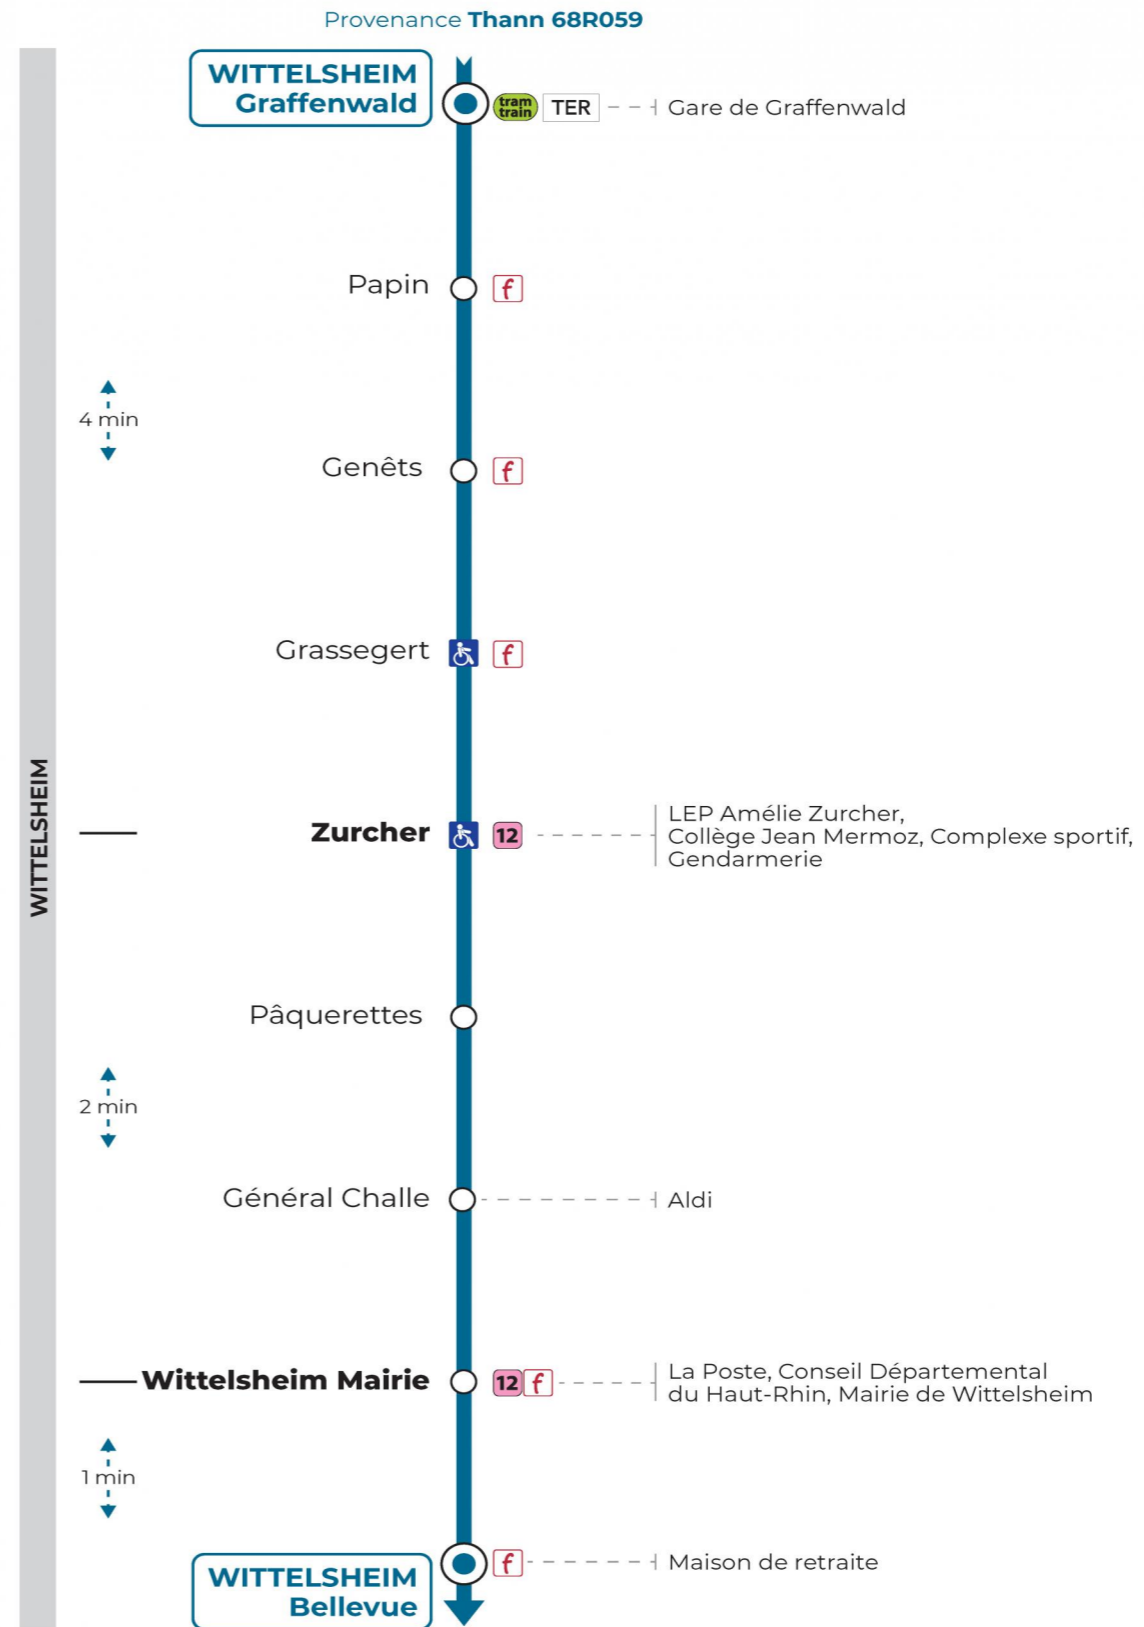

53**arrêt PAPIN**
direction **BELLEVUE****Valables du 2 mai au 1er septembre 2024**Gültig vom 2. Mai bis zum 1. September 2024
Valid from May 2, to September 1, 2024**Lundi à vendredi**Montag bis Freitag
Monday to Friday

7h	8h	9h	10h	11h	12h	13h	14h	15h	16h	17h	18h	19h
21	02			23	21	22		51	23	43	27	22
58	22								51	51		53
	53											

SamediSamstag
Saturday

7h	8h	9h	10h	11h	12h	13h	14h	15h	16h	17h	18h	19h
21	02			23	21	22		51	23	43	27	22
58	22								51	51		53
	53											

Le plus proche
 **Point de vente Soléa**
TABAC & CO
 123 rue de Reiningue
 Wittelsheim

Votre bus en direct
 Flashez ce QR-Code pour connaître le prochain passage en temps réel

SAE:2170

(DCM - Mai 24)