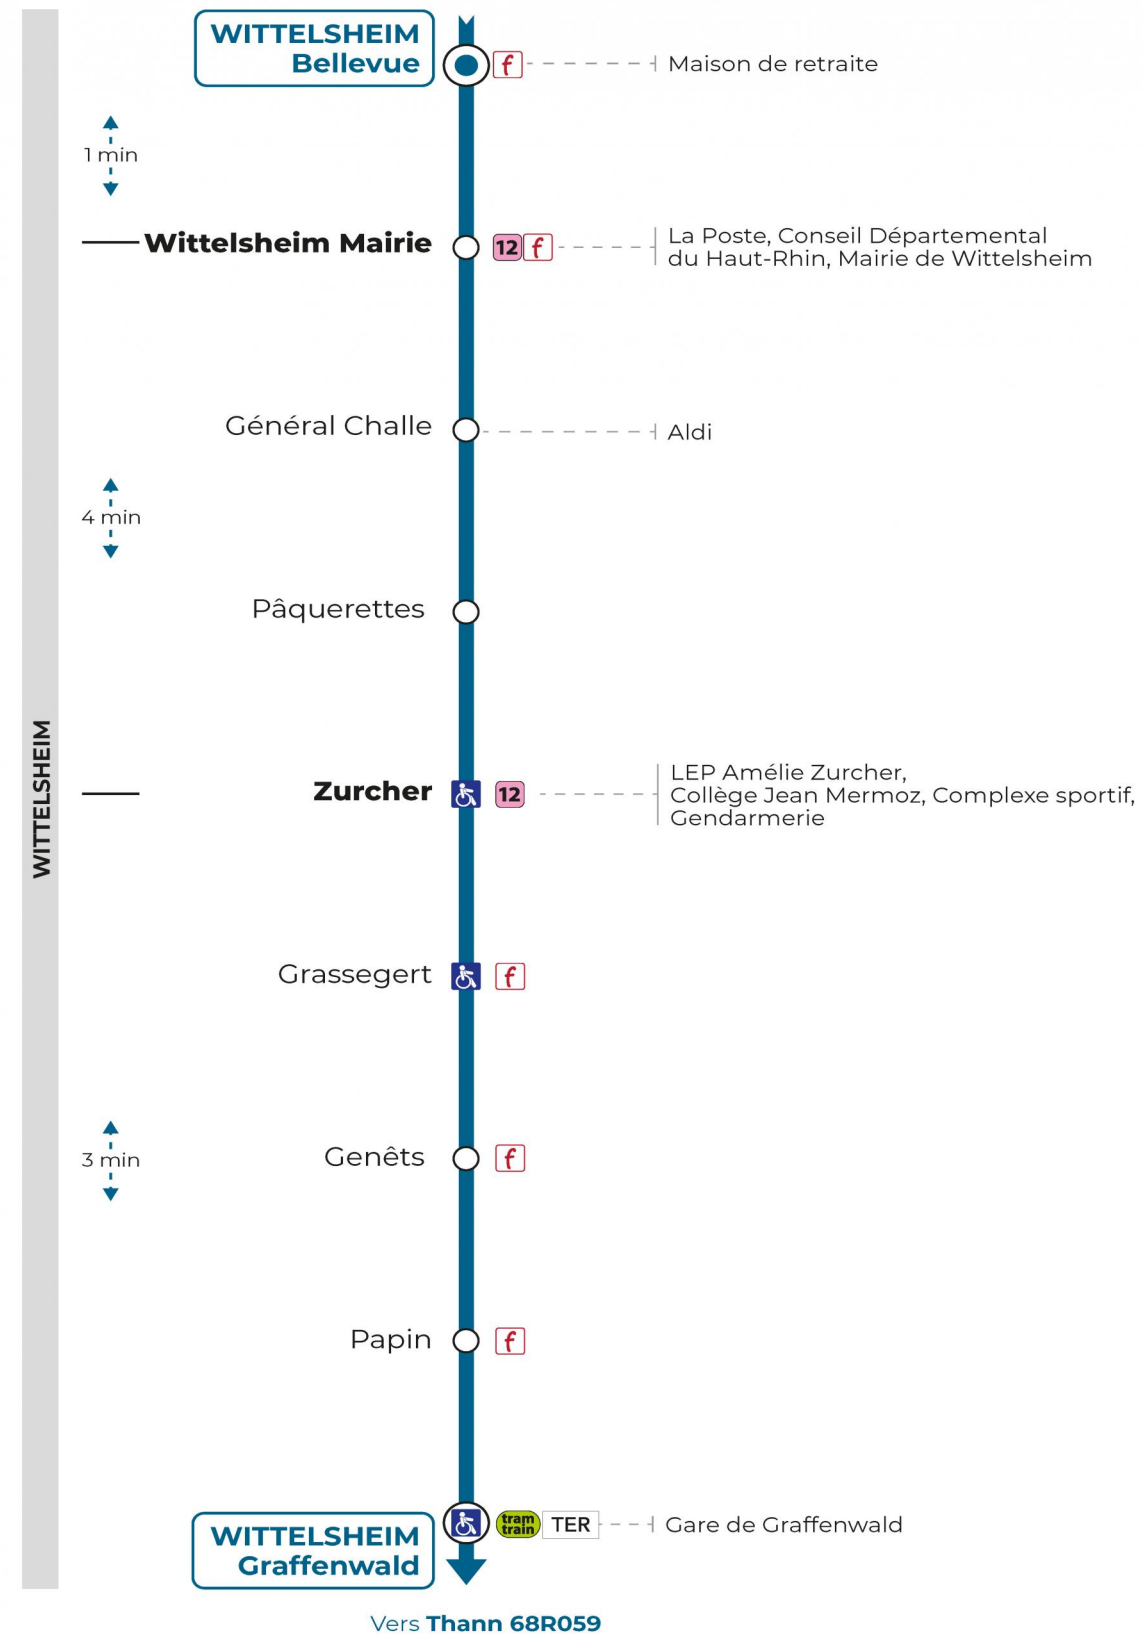

Valables du 2 mai au 1er septembre 2024

Gültig vom 2. Mai bis zum 1. September 2024
Valid from May 2, to September 1, 2024

Lundi à vendredi

Montag bis Freitag
Monday to Friday

6h	7h	8h	9h	10h	11h	12h	13h	14h	15h	16h	17h	18h
43	03 18	03 28 36			55	05 43	03		33 53	06 33 53	33 58	06 43

Samedi

Samstag
Saturday

6h	7h	8h	9h	10h	11h	12h	13h	14h	15h	16h	17h	18h
43	18	03 28 36			55	05 43	03		33 53	06 33 53	33 58	06 43

Arrêt accessible

Le plus proche
Point de vente Soléa
TABAC & CO
123 rue de Reiningue
Wittelsheim

Votre bus en direct
Flashez ce QR-Code pour connaître le prochain passage en temps réel