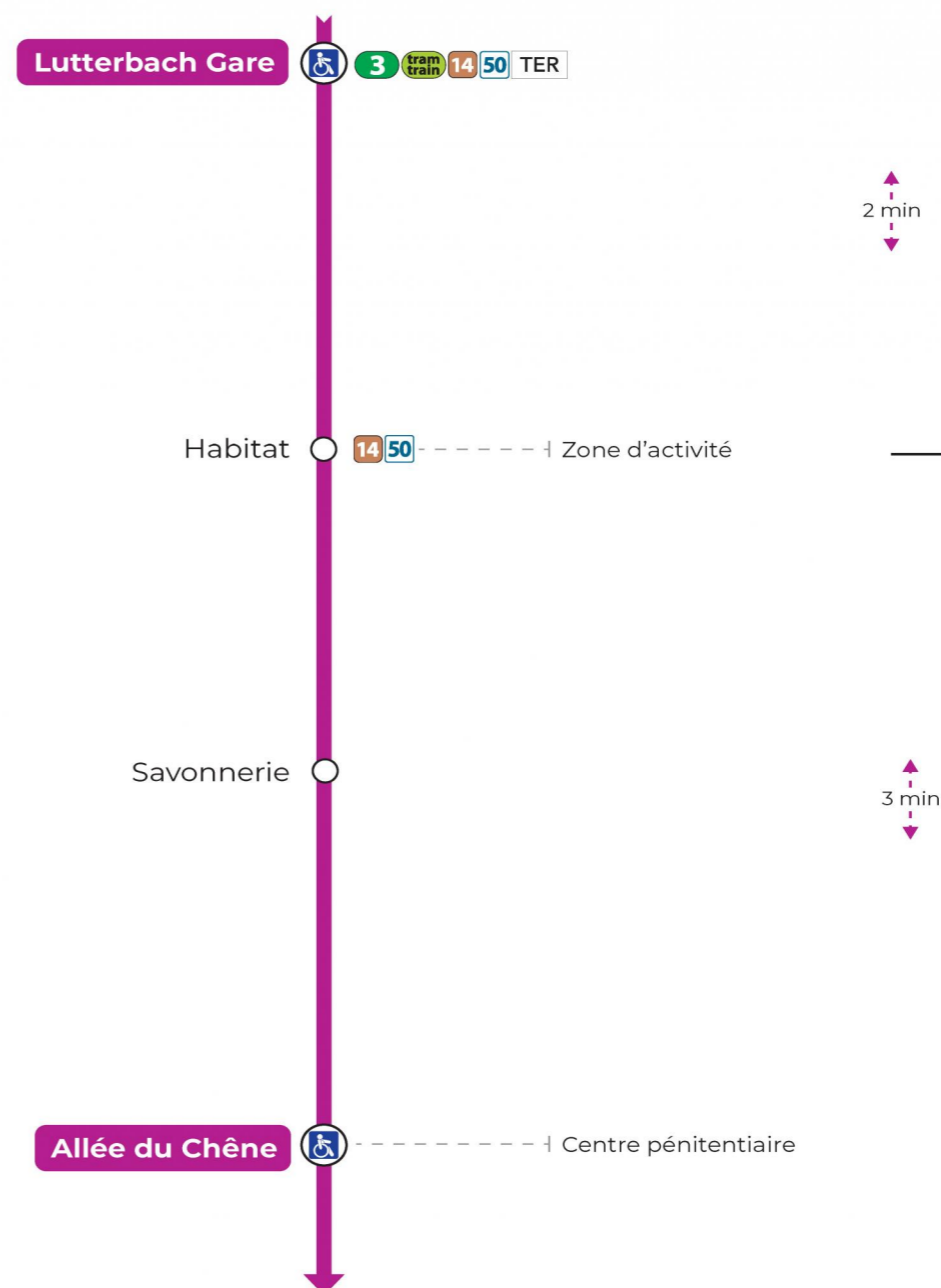

17**arrêt SAVONNERIE**
direction **ALLEE DU CHENE****Valables du 29 juin au 1er septembre 2024 inclus**Gültig vom 29. Juni bis zum 1. September 2024
Valid from June 29, to September 1, 2024**Lundi à vendredi**Montag bis Freitag
Monday to Friday

7h	8h	9h	10h	11h	12h	13h	14h	15h	16h	17h
33 ^a	03 ^a	18 ^a	03 ^a	03 ^a	03 ^a	03 ^a	18 ^a	18 ^a	03 ^a	03 ^a
48 ^a	18 ^a	48 ^a	18 ^a	33 ^a	18 ^a	33 ^a	48 ^a	48 ^a	33 ^a	18 ^a
	33 ^a		48 ^a		33 ^a	48 ^a				33 ^a
	48 ^a									

a : Ne circule pas le lundi

SamediSamstag
Saturday

7h	8h	9h	10h	11h	12h	13h	14h	15h	16h	17h
33	03	18	03	03	03	03	18	18	03	03
48	18	48	18	33	18	33	48	48	33	18
	33		48		33	48				33
	48									

LUTTERBACH

Le plus proche
 **Point de vente Soléa**
TABAC BETTY
 19 rue Aristide Briand
 Lutterbach

Votre bus en direct
 Flashez ce QR-Code pour connaître le prochain passage en temps réel

 **Arrêt accessible**
 **Correspondance bus à proximité**