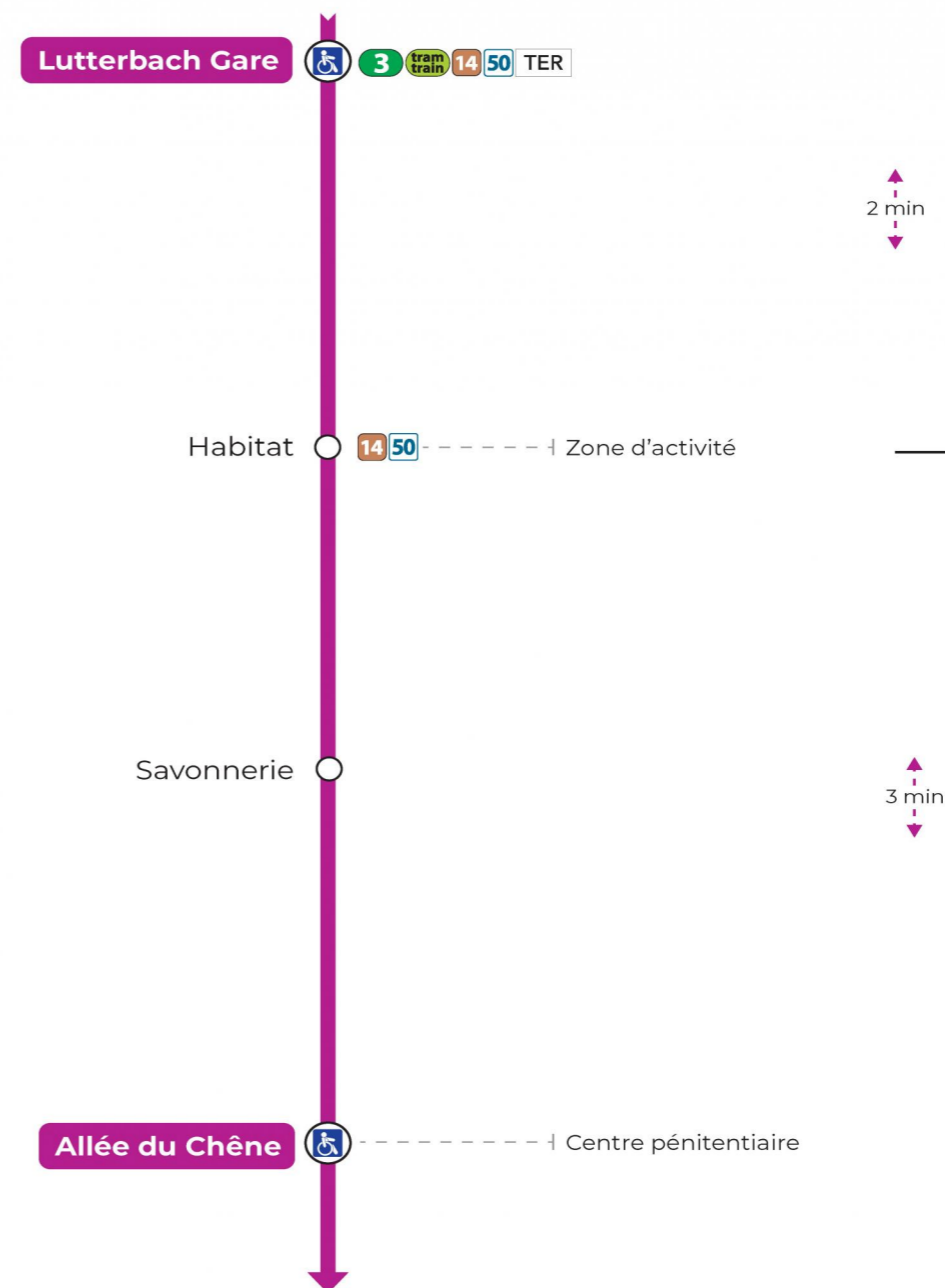

17**arrêt HABITAT**
direction **ALLEE DU CHENE****Valables du 29 juin au 1er septembre 2024 inclus**Gültig vom 29. Juni bis zum 1. September 2024
Valid from June 29, to September 1, 2024**Lundi à vendredi**Montag bis Freitag
Monday to Friday

7h	8h	9h	10h	11h	12h	13h	14h	15h	16h	17h
32 ^a	02 ^a	17 ^a	02 ^a	02 ^a	02 ^a	02 ^a	17 ^a	17 ^a	02 ^a	02 ^a
47 ^a	17 ^a	47 ^a	17 ^a	32 ^a	17 ^a	32 ^a	47 ^a	47 ^a	32 ^a	17 ^a
	32 ^a		47 ^a		32 ^a	47 ^a				32 ^a
	47 ^a									

a : Ne circule pas le lundi

SamediSamstag
Saturday

7h	8h	9h	10h	11h	12h	13h	14h	15h	16h	17h
32	02	17	02	02	02	02	17	17	02	02
47	17	47	17	32	17	32	47	47	32	17
	32		47		32	47				32
	47									

LUTTERBACH

Le plus proche
TABAC BETTY
19 rue Aristide Briand
Lutterbach

Votre bus en direct

Flashez ce QR-Code pour connaître le prochain passage en temps réel

 **Arrêt accessible**
 **Correspondance bus à proximité**