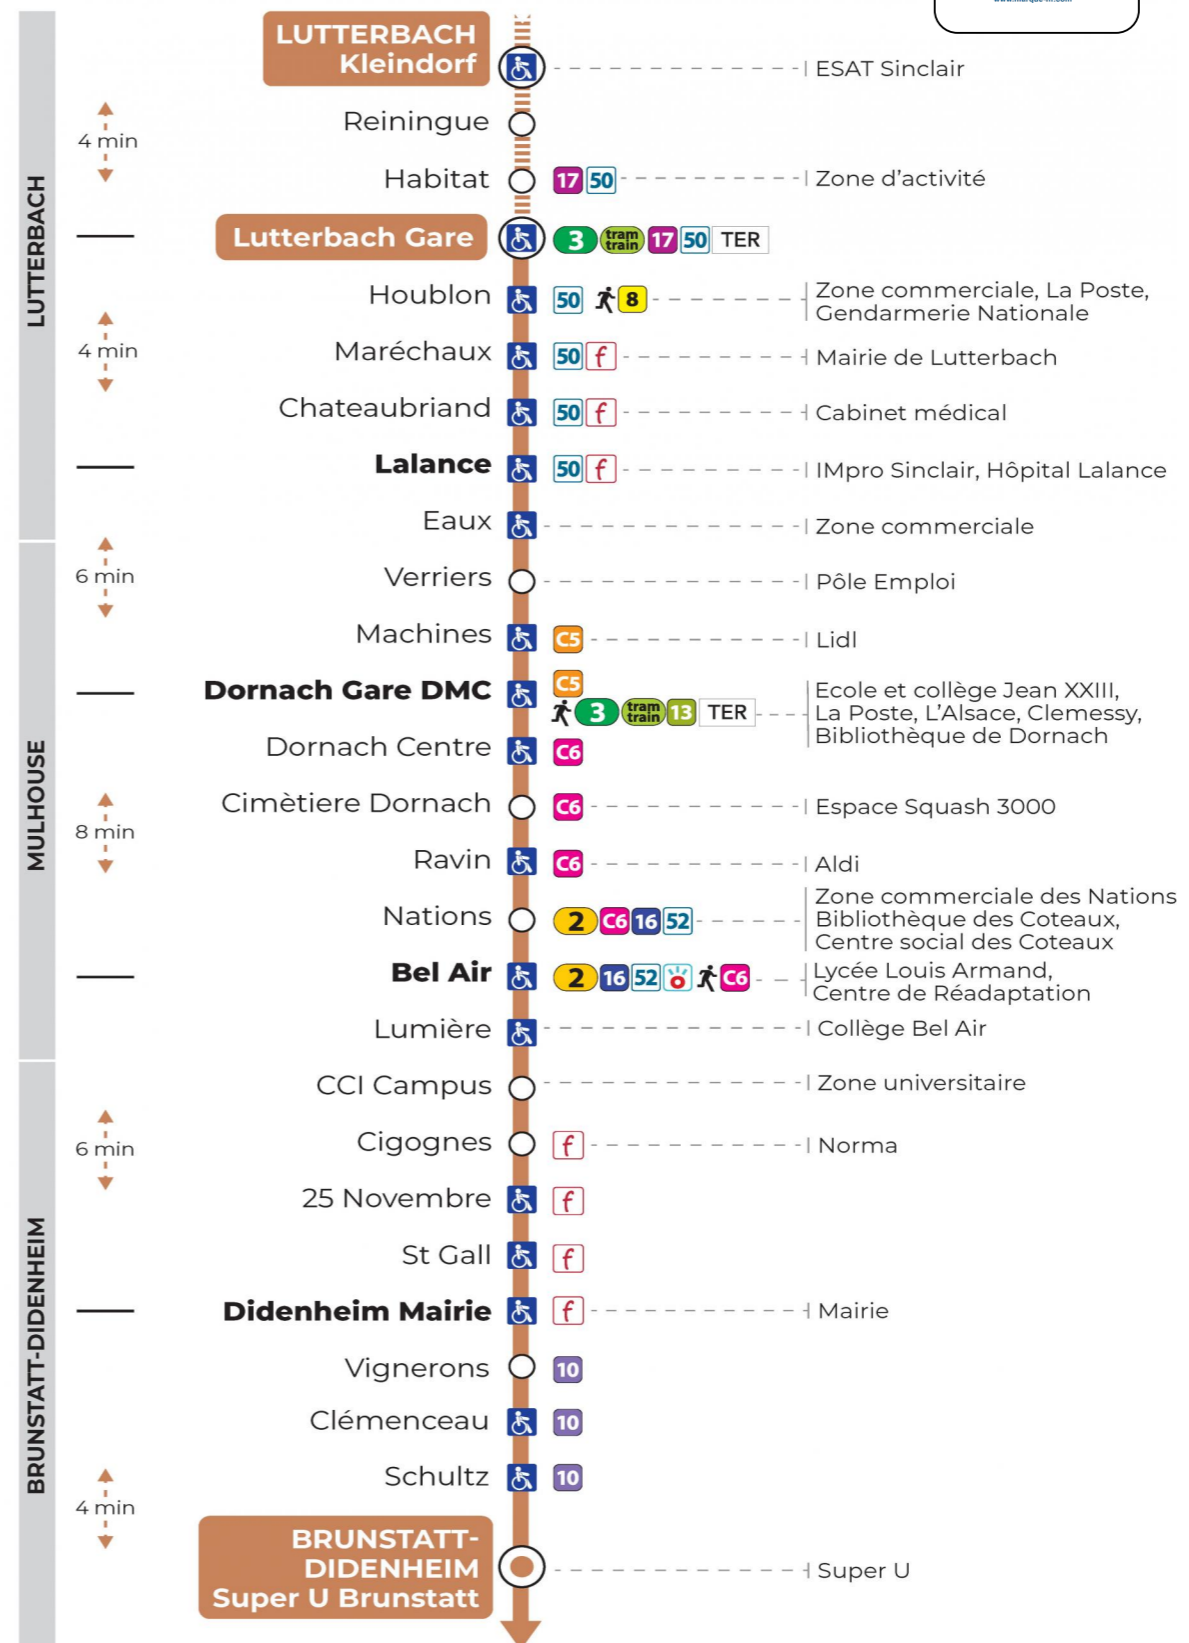

### Lundi à vendredi

Montag bis Freitag  
Monday to Friday

7h	8h	9h	10h	11h	12h	13h	14h	15h	16h	17h	18h
06	20				20	22	06		11	05	04
32	40				39	39			35	20	21
55					51					40	38
											52

### Samedi

Samstag  
Saturday

7h	8h	9h	10h	11h	12h	13h	14h	15h	16h	17h	18h
20	18				04	18			19	19	19
50	48				36	49			49	50	49

### Dimanche et jours fériés

Sonntag und Feiertage  
Sunday and bank holidays

10h	11h	12h	13h	14h	15h	16h	17h	18h
12 <sup>t</sup>		12 <sup>t</sup>		12 <sup>t</sup>		12 <sup>t</sup>		12 <sup>t</sup>

t : Desserte effectuée par un véhicule de 4 places (non accessible aux usagers en fauteuil roulant)

Arrêt accessible

Correspondance bus / tram à proximité

(DCM - ETE 2024)

**Le plus proche**  
**SUPER U**  
320 av. d'Altkirch  
Brunstatt