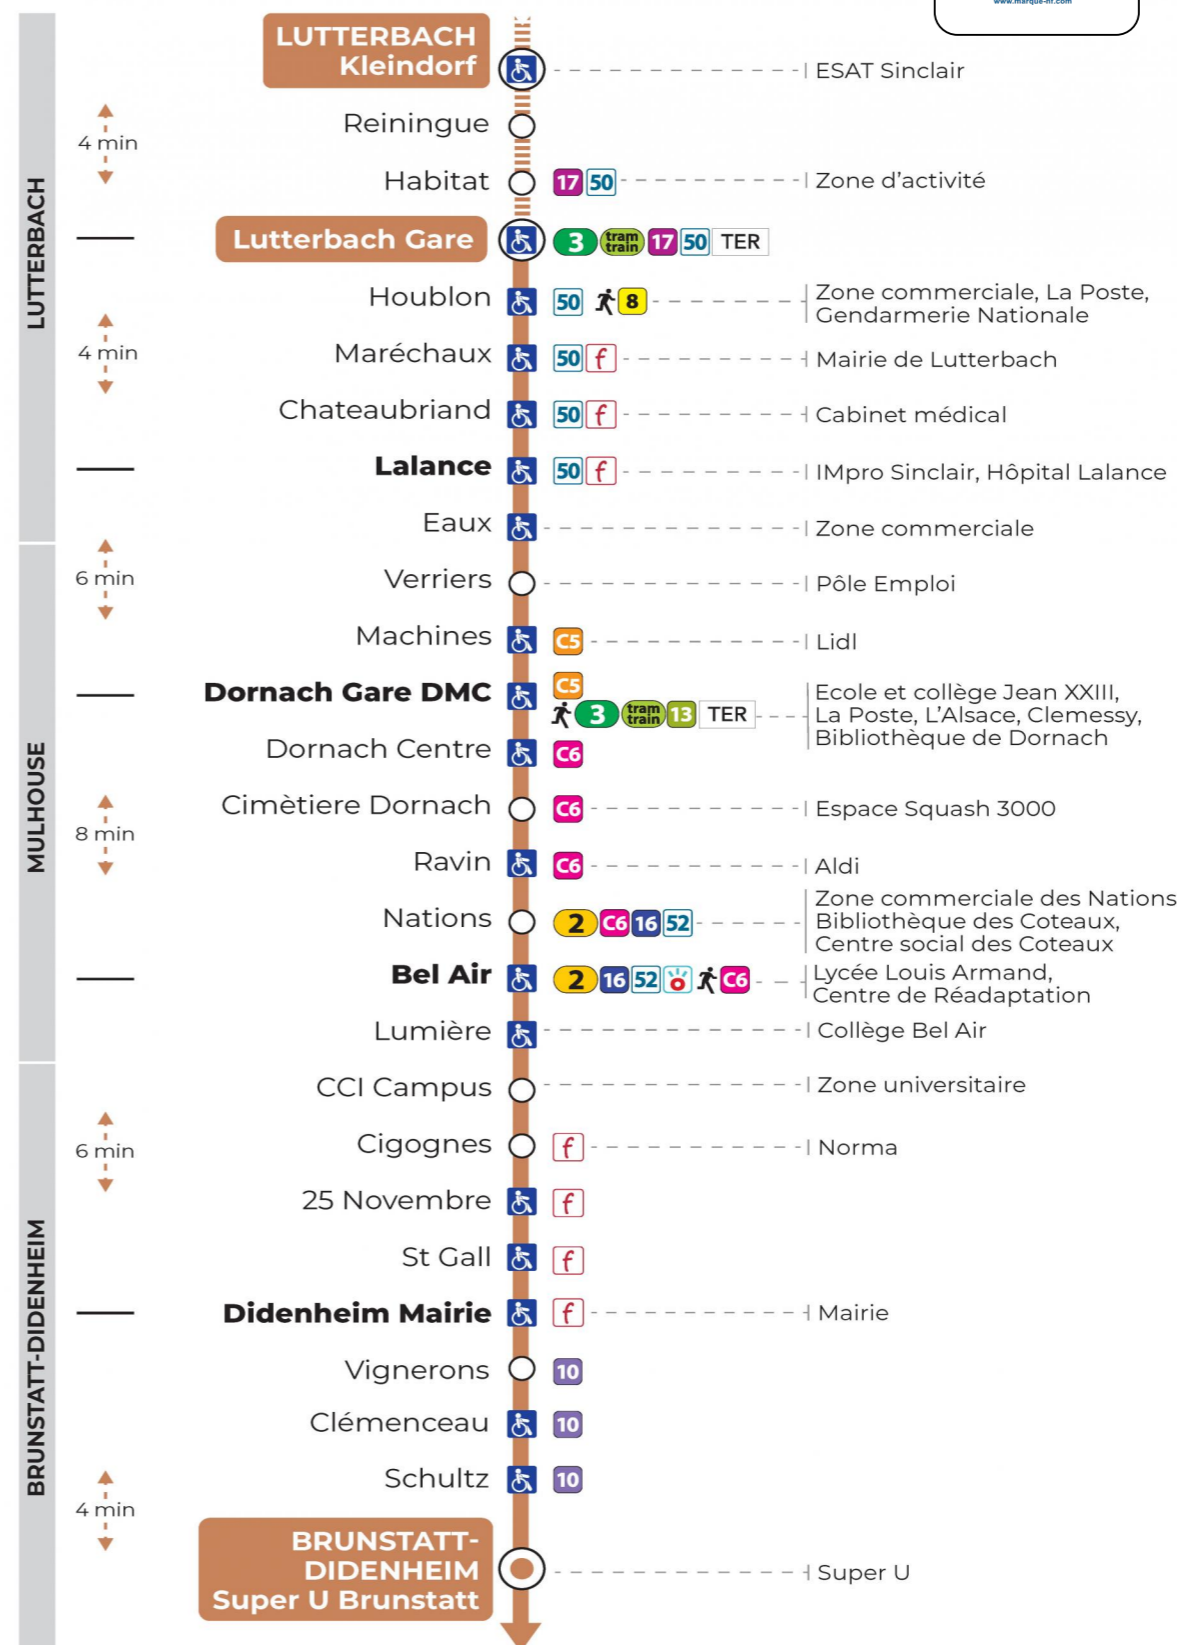

14 arrêt VIGNERONS direction SuperU BRUNSTATT

Valables du 29 juin au 1er septembre 2024 inclus

Gültig vom 29. Juni bis zum 1. September 2024
Valid from June 29, to September 1, 2024

Lundi à vendredi

Montag bis Freitag
Monday to Friday

7h	8h	9h	10h	11h	12h	13h	14h	15h	16h	17h	18h
06	20				20	22	06		11	05	04
32	40				39	39			35	20	21
55					51					40	38
											52

Samedi

Samstag
Saturday

7h	8h	9h	10h	11h	12h	13h	14h	15h	16h	17h	18h
20	18				04	18			19	19	19
50	48				36	49			49	50	49

Dimanche et jours fériés

Sonntag und Feiertage
Sunday and bank holidays

10h	11h	12h	13h	14h	15h	16h	17h	18h
12 ^t		12 ^t		12 ^t		12 ^t		12 ^t

t : Desserte effectuée par un véhicule de 4 places (non accessible aux usagers en fauteuil roulant)

Arrêt accessible
 Correspondance bus / tram à proximité

(DCM - ETE 2024)

Le plus proche
SUPER U
320 av. d'Altkirch
Brunstatt

Votre bus en direct

Flashez ce QR-Code pour connaître le prochain passage en temps réel