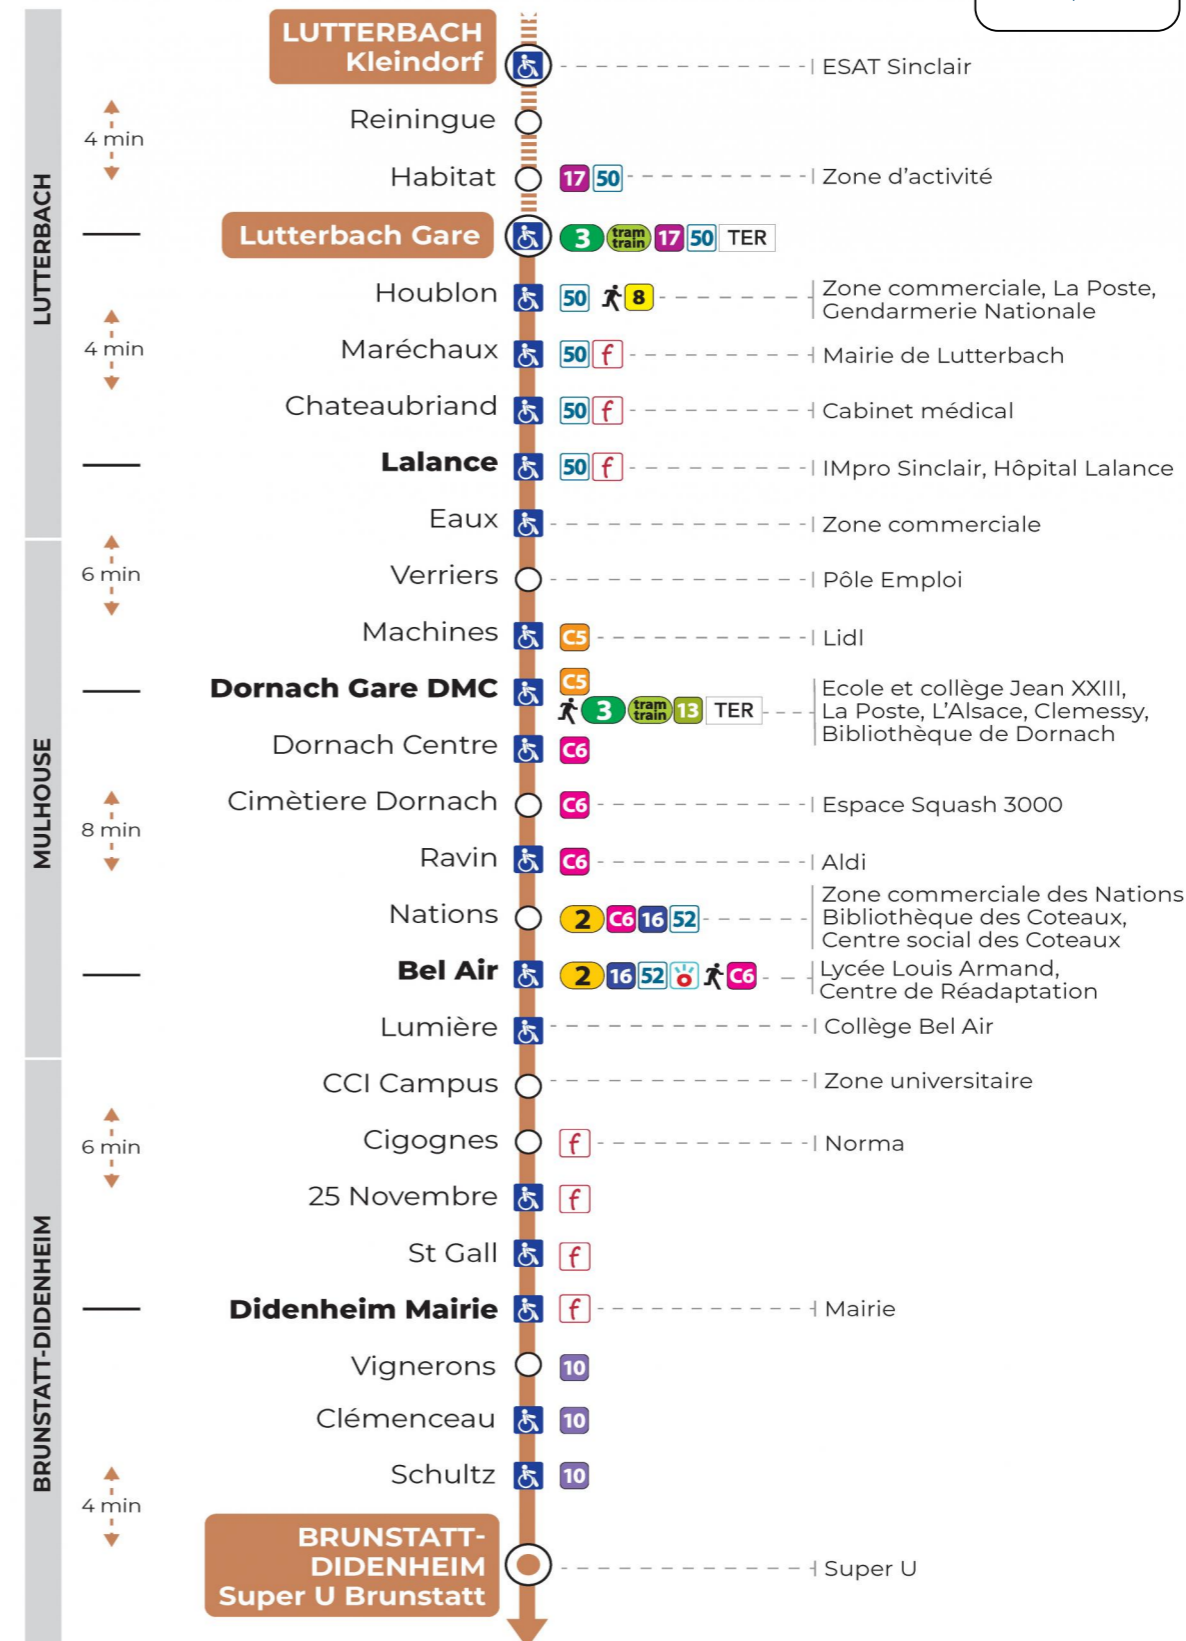

# 14 arrêt 25 NOVEMBRE direction SuperU BRUNSTATT

### Samedi

Samstag  
Saturday

7h	8h	9h	10h	11h	12h	13h	14h	15h	16h	17h	18h
15	13			59	31	13			14	14	14
45	43					44			44	45	44

### Dimanche et jours fériés

Sonntag und Feiertage  
Sunday and bank holidays

10h	11h	12h	13h	14h	15h	16h	17h	18h
08 <sup>t</sup>		08 <sup>t</sup>		08 <sup>t</sup>		08 <sup>t</sup>		08 <sup>t</sup>

t : Desserte effectuée par un véhicule de 4 places (non accessible aux usagers en fauteuil roulant)

Arrêt accessible  
 Correspondance bus / tram à proximité

(DCM - ETE 2024)

**Le plus proche**  
**SUPER U**  
320 av. d'Altkirch  
Brunstatt

**Votre bus en direct**

Flashez ce QR-Code pour connaître le prochain passage en temps réel