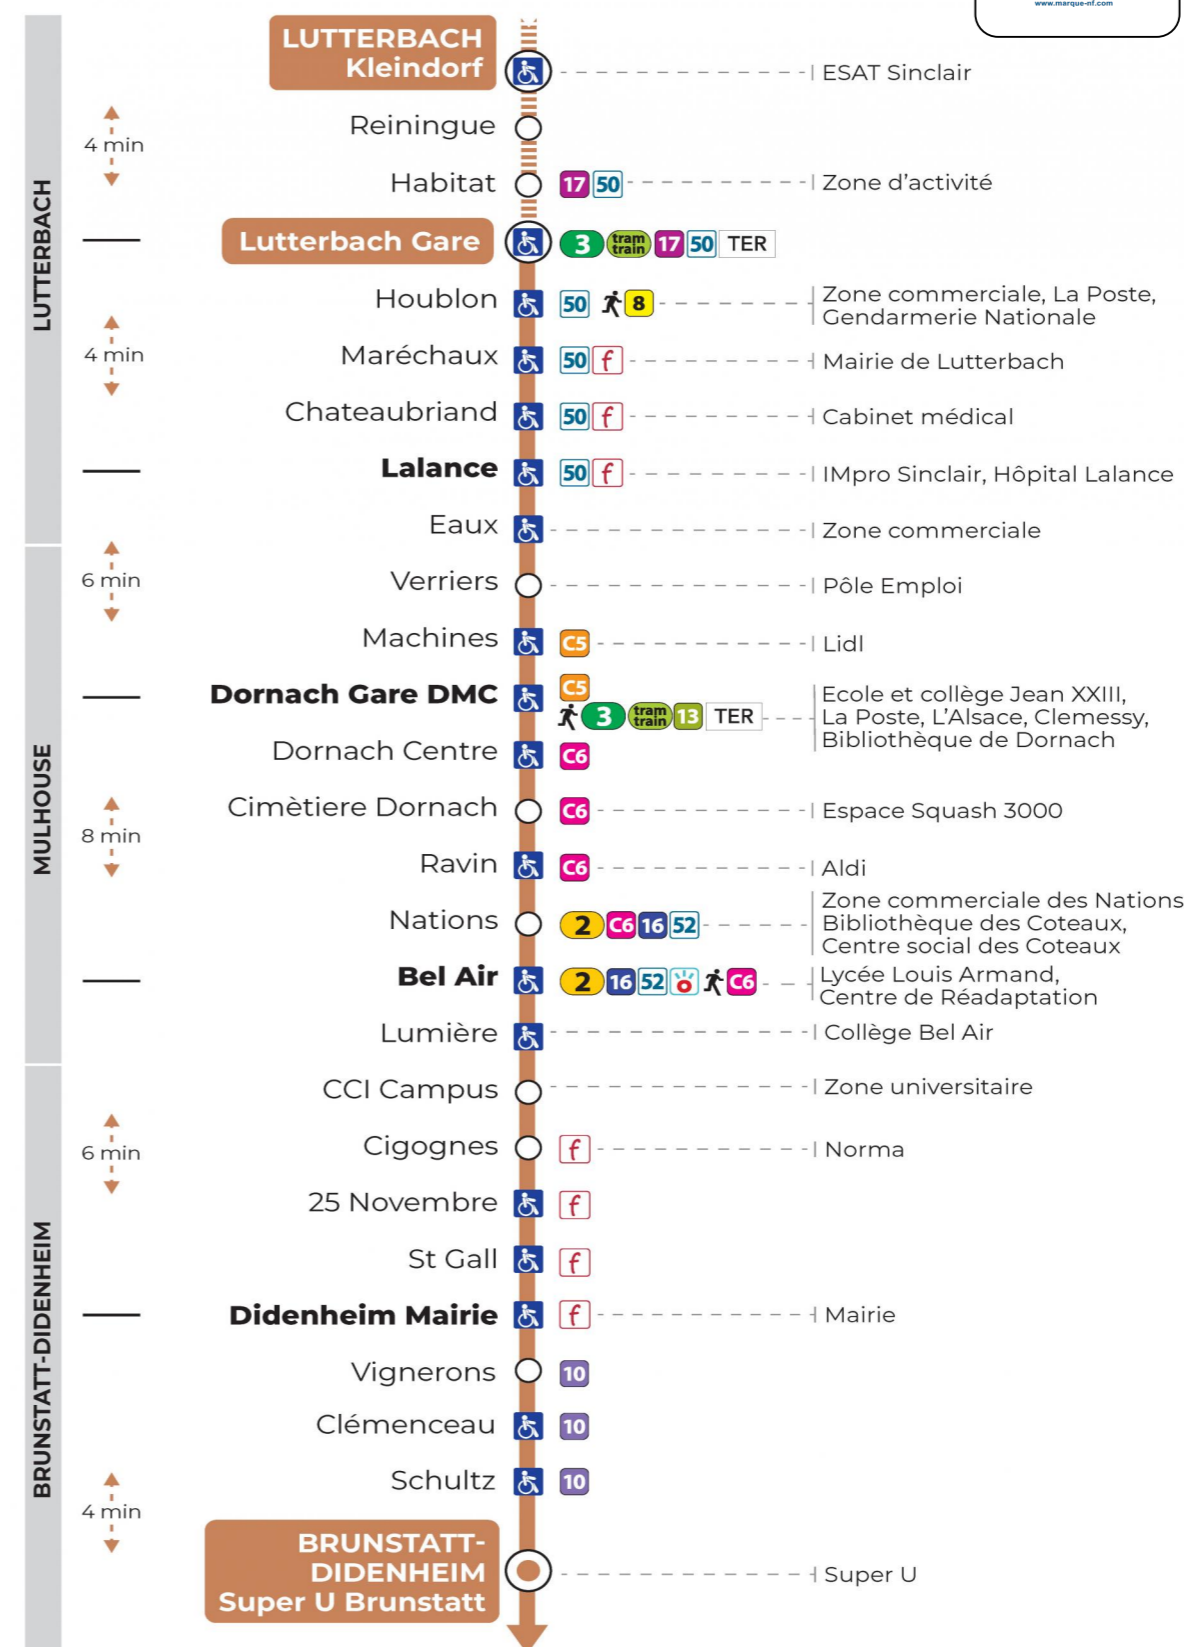

14 arrêt CCI CAMPUS direction SuperU BRUNSTATT

Valables du 29 juin au 1er septembre 2024 inclus

Gültig vom 29. Juni bis zum 1. September 2024
Valid from June 29, to September 1, 2024

Lundi à vendredi

Montag bis Freitag
Monday to Friday

6h	7h	8h	9h	10h	11h	12h	13h	14h	15h	16h	17h	18h
58	24	12				12	14			03	12	13
	47	32				31	31			27	32	30
						43	58			57	56	44

Samedi

Samstag
Saturday

7h	8h	9h	10h	11h	12h	13h	14h	15h	16h	17h	18h
12	10			56	28	10			11	11	11
41	40					41			41	42	41

Dimanche et jours fériés

Sonntag und Feiertage
Sunday and bank holidays

10h	11h	12h	13h	14h	15h	16h	17h	18h
05 ^t		05 ^t		05 ^t		05 ^t		05 ^t

t : Desserte effectuée par un véhicule de 4 places (non accessible aux usagers en fauteuil roulant)

Arrêt accessible

Correspondance bus / tram à proximité

(DCM - ETE 2024)

Le plus proche
TABAC BURG
25 Bd des Nations
Mulhouse

Votre bus en direct

Flashez ce QR-Code pour connaître le prochain passage en temps réel