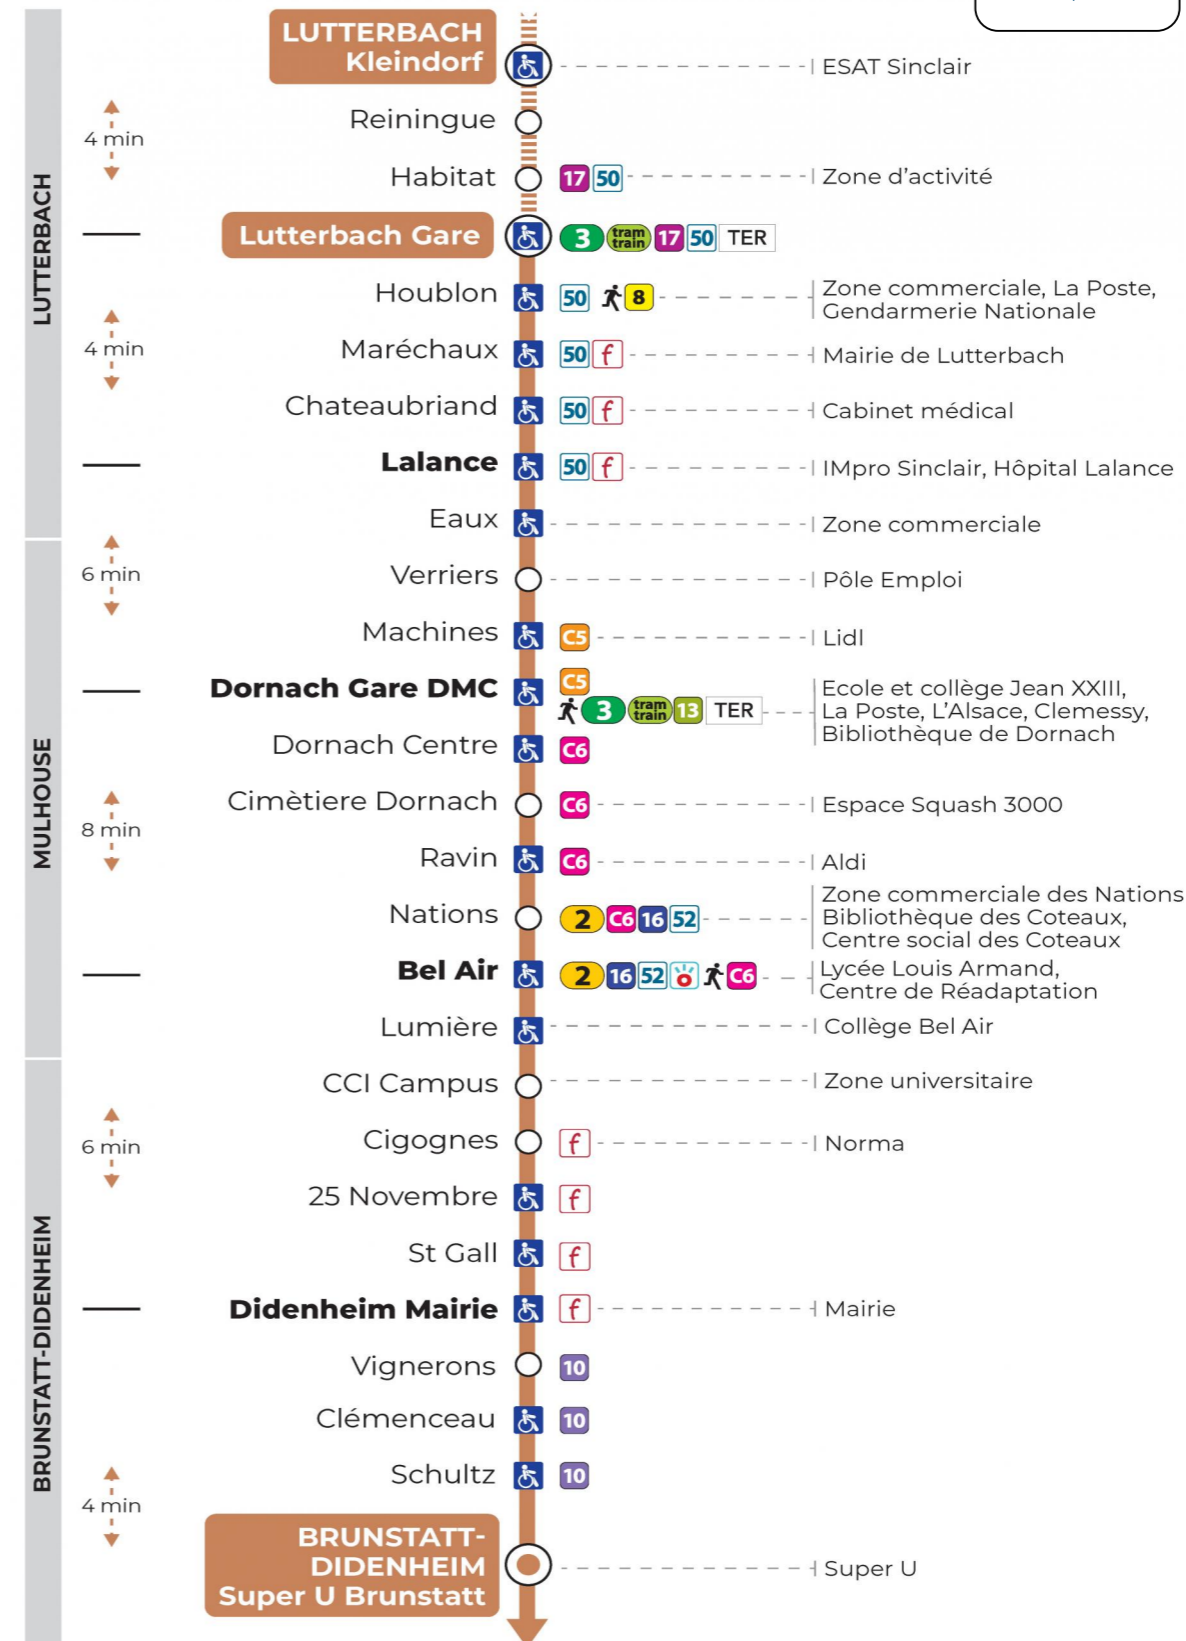

14 arrêt LUMIERE direction SuperU BRUNSTATT

Valables du 29 juin au 1er septembre 2024 inclus

Gültig vom 29. Juni bis zum 1. September 2024
Valid from June 29, to September 1, 2024

Lundi à vendredi

Montag bis Freitag
Monday to Friday

6h	7h	8h	9h	10h	11h	12h	13h	14h	15h	16h	17h	18h
58	24	12				12	14			03	12	13
	47	32				31	31			27	32	30
						43	58			57	56	44

Samedi

Samstag
Saturday

7h	8h	9h	10h	11h	12h	13h	14h	15h	16h	17h	18h
12	10			56	28	10			11	11	11
41	40					41			41	42	41

Dimanche et jours fériés

Sonntag und Feiertage
Sunday and bank holidays

10h	11h	12h	13h	14h	15h	16h	17h	18h
05 ^t		05 ^t		05 ^t		05 ^t		05 ^t

t : Desserte effectuée par un véhicule de 4 places (non accessible aux usagers en fauteuil roulant)

Arrêt accessible
 Correspondance bus / tram à proximité

(DCM - ETE 2024)

Le plus proche
TABAC BURG
25 Bd des Nations
Mulhouse

Votre bus en direct

Flashez ce QR-Code pour connaître le prochain passage en temps réel