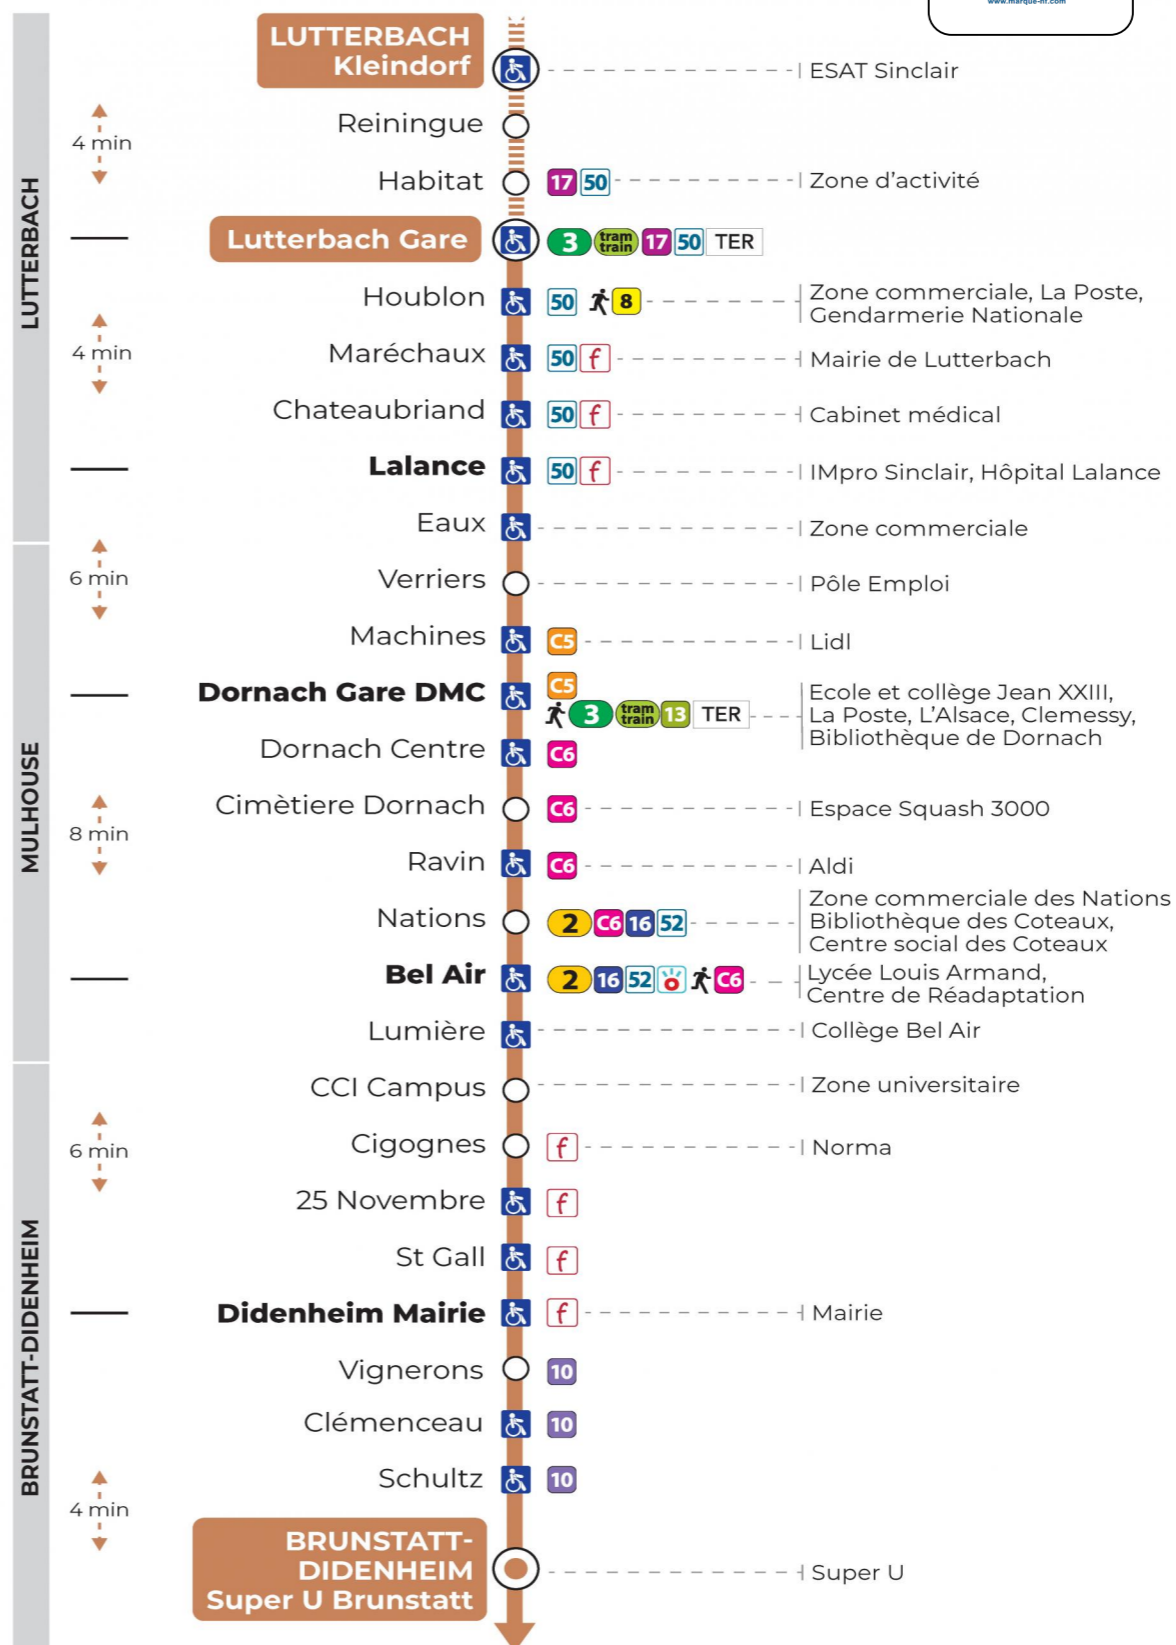

Valables du 29 juin au 1er septembre 2024 inclus
 Gültig vom 29. Juni bis zum 1. September 2024
 Valid from June 29, to September 1, 2024
Lundi à vendredi
 Montag bis Freitag
 Monday to Friday

6h	7h	8h	9h	10h	11h	12h	13h	14h	15h	16h	17h	18h
55	21	09				09	11			00	09	10
	44	29				28	28			24	29	27
						40	55			54	53	41

Samedi
 Samstag
 Saturday

7h	8h	9h	10h	11h	12h	13h	14h	15h	16h	17h	18h
09	07			53	25	07			08	08	08
38	37					38			38	39	38

Dimanche et jours fériés
 Sonntag und Feiertage
 Sunday and bank holidays

10h	11h	12h	13h	14h	15h	16h	17h	18h
02 ^t		02 ^t		02 ^t		02 ^t		02 ^t

t : Desserte effectuée par un véhicule de 4 places (non accessible aux usagers en fauteuil roulant)

 Arrêt accessible

 Correspondance bus / tram à proximité

(DCM - ETE 2024)

Le plus proche
TABAC BURG
 25 Bd des Nations
 Mulhouse
Votre bus en direct
 Flashez ce QR-Code pour
 connaître le prochain
 passage en temps réel
