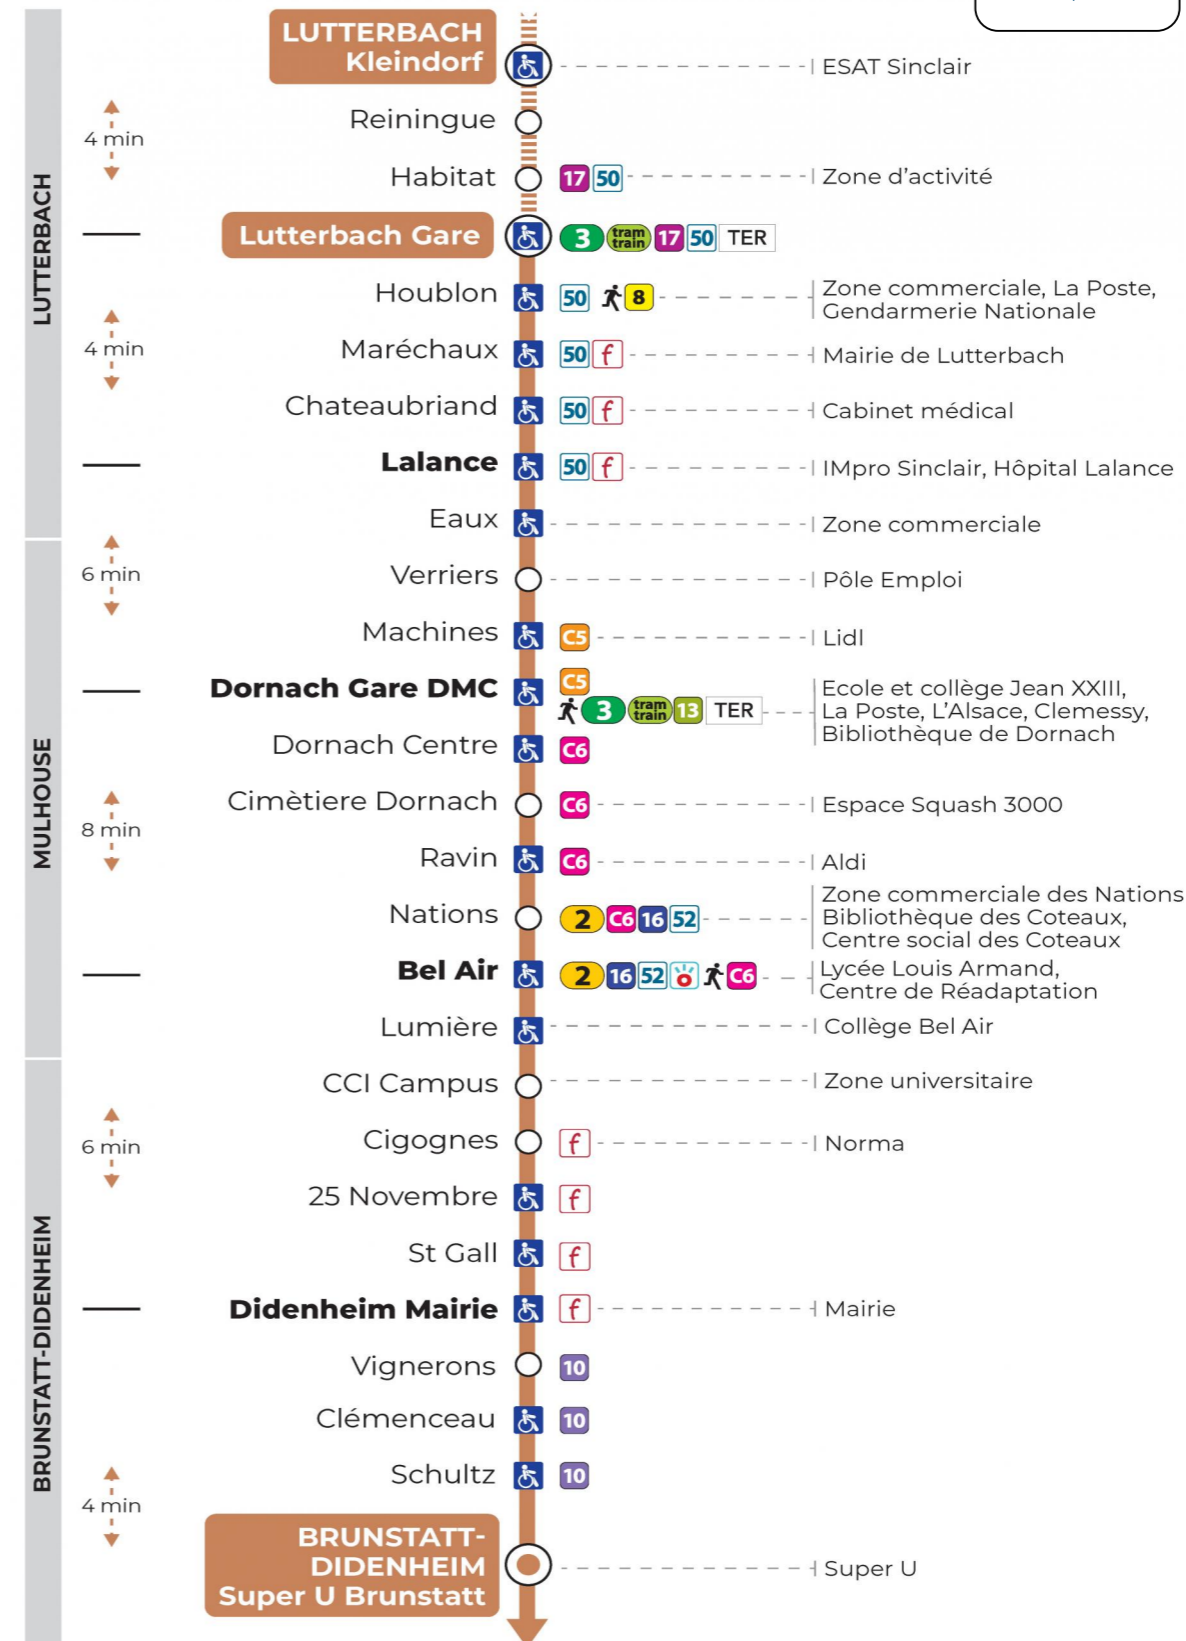

14 arrêt NATIONS direction SuperU BRUNSTATT

Valables du 29 juin au 1er septembre 2024 inclus

Gültig vom 29. Juni bis zum 1. September 2024
Valid from June 29, to September 1, 2024

Lundi à vendredi

Montag bis Freitag
Monday to Friday

6h	7h	8h	9h	10h	11h	12h	13h	14h	15h	16h	17h	18h
55	21	09				09	11			00	09	10
	44	29				28	28			24	29	27
						40	55			54	53	41

Samedi

Samstag
Saturday

7h	8h	9h	10h	11h	12h	13h	14h	15h	16h	17h	18h
09	07			53	25	07			08	08	08
38	37					38			38	39	38

Dimanche et jours fériés

Sonntag und Feiertage
Sunday and bank holidays

10h	11h	12h	13h	14h	15h	16h	17h	18h
02 ^t		02 ^t		02 ^t		02 ^t		02 ^t

t : Desserte effectuée par un véhicule de 4 places (non accessible aux usagers en fauteuil roulant)

Arrêt accessible

Correspondance bus / tram à proximité

(DCM - ETE 2024)

Le plus proche
TABAC BURG
25 Bd des Nations
Mulhouse

Votre bus en direct

Flashez ce QR-Code pour
connaître le prochain
passage en temps réel