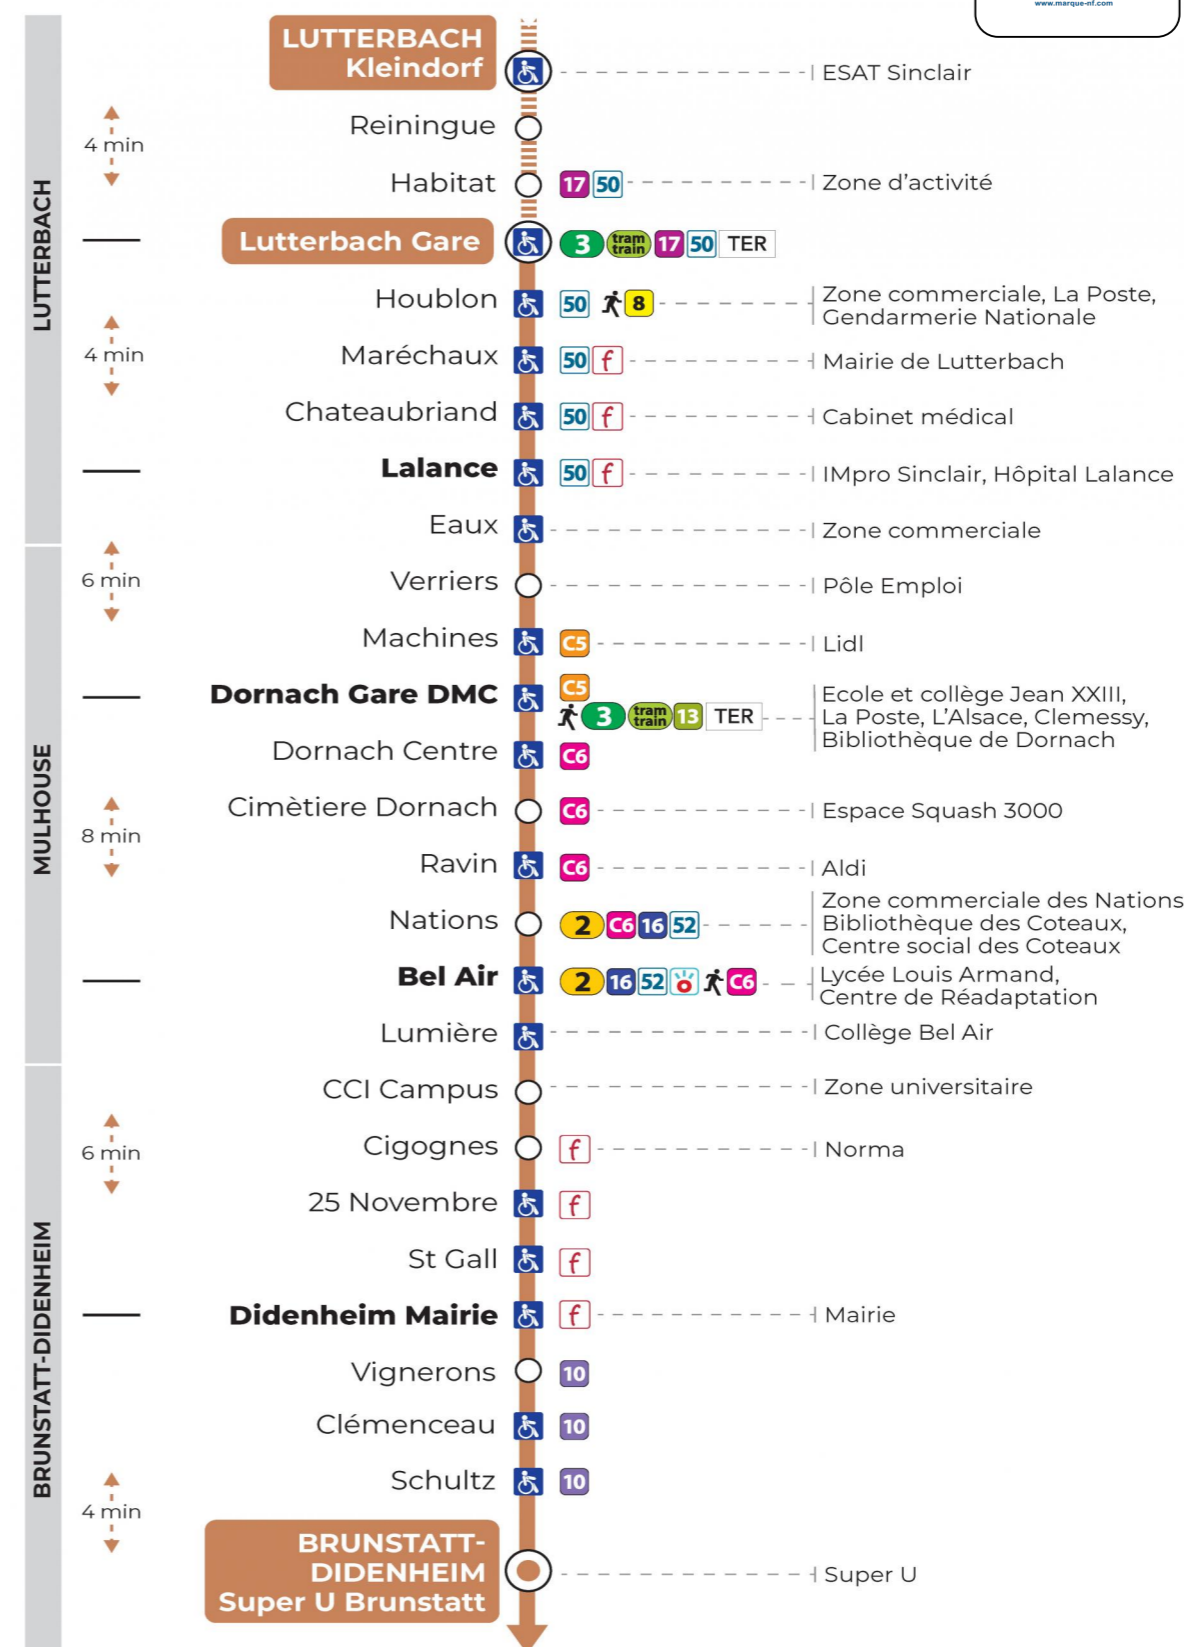

14 arrêt CIMETIERE DORNACH direction SuperU BRUNSTATT

Valables du 29 juin au 1er septembre 2024 inclus

Gültig vom 29. Juni bis zum 1. September 2024
Valid from June 29, to September 1, 2024

Lundi à vendredi

Montag bis Freitag
Monday to Friday

6h	7h	8h	9h	10h	11h	12h	13h	14h	15h	16h	17h	18h
53	19	07				07	09		58	22	07	08
	42	27				26	26			52	27	25
						38	53				51	39

Samedi

Samstag
Saturday

7h	8h	9h	10h	11h	12h	13h	14h	15h	16h	17h	18h
07	05			51	23	05			06	06	06
36	35					36			36	37	36

Dimanche et jours fériés

Sonntag und Feiertage
Sunday and bank holidays

9h	10h	11h	12h	13h	14h	15h	16h	17h
59 ^t		59 ^t		59 ^t		59 ^t		59 ^t

^t : Desserte effectuée par un véhicule de 4 places (non accessible aux usagers en fauteuil roulant)

Arrêt accessible

Correspondance bus / tram à proximité

(DCM - ETE 2024)

Le plus proche
TABAC BURG
25 Bd des Nations
Mulhouse

Votre bus en direct

Flashez ce QR-Code pour connaître le prochain passage en temps réel