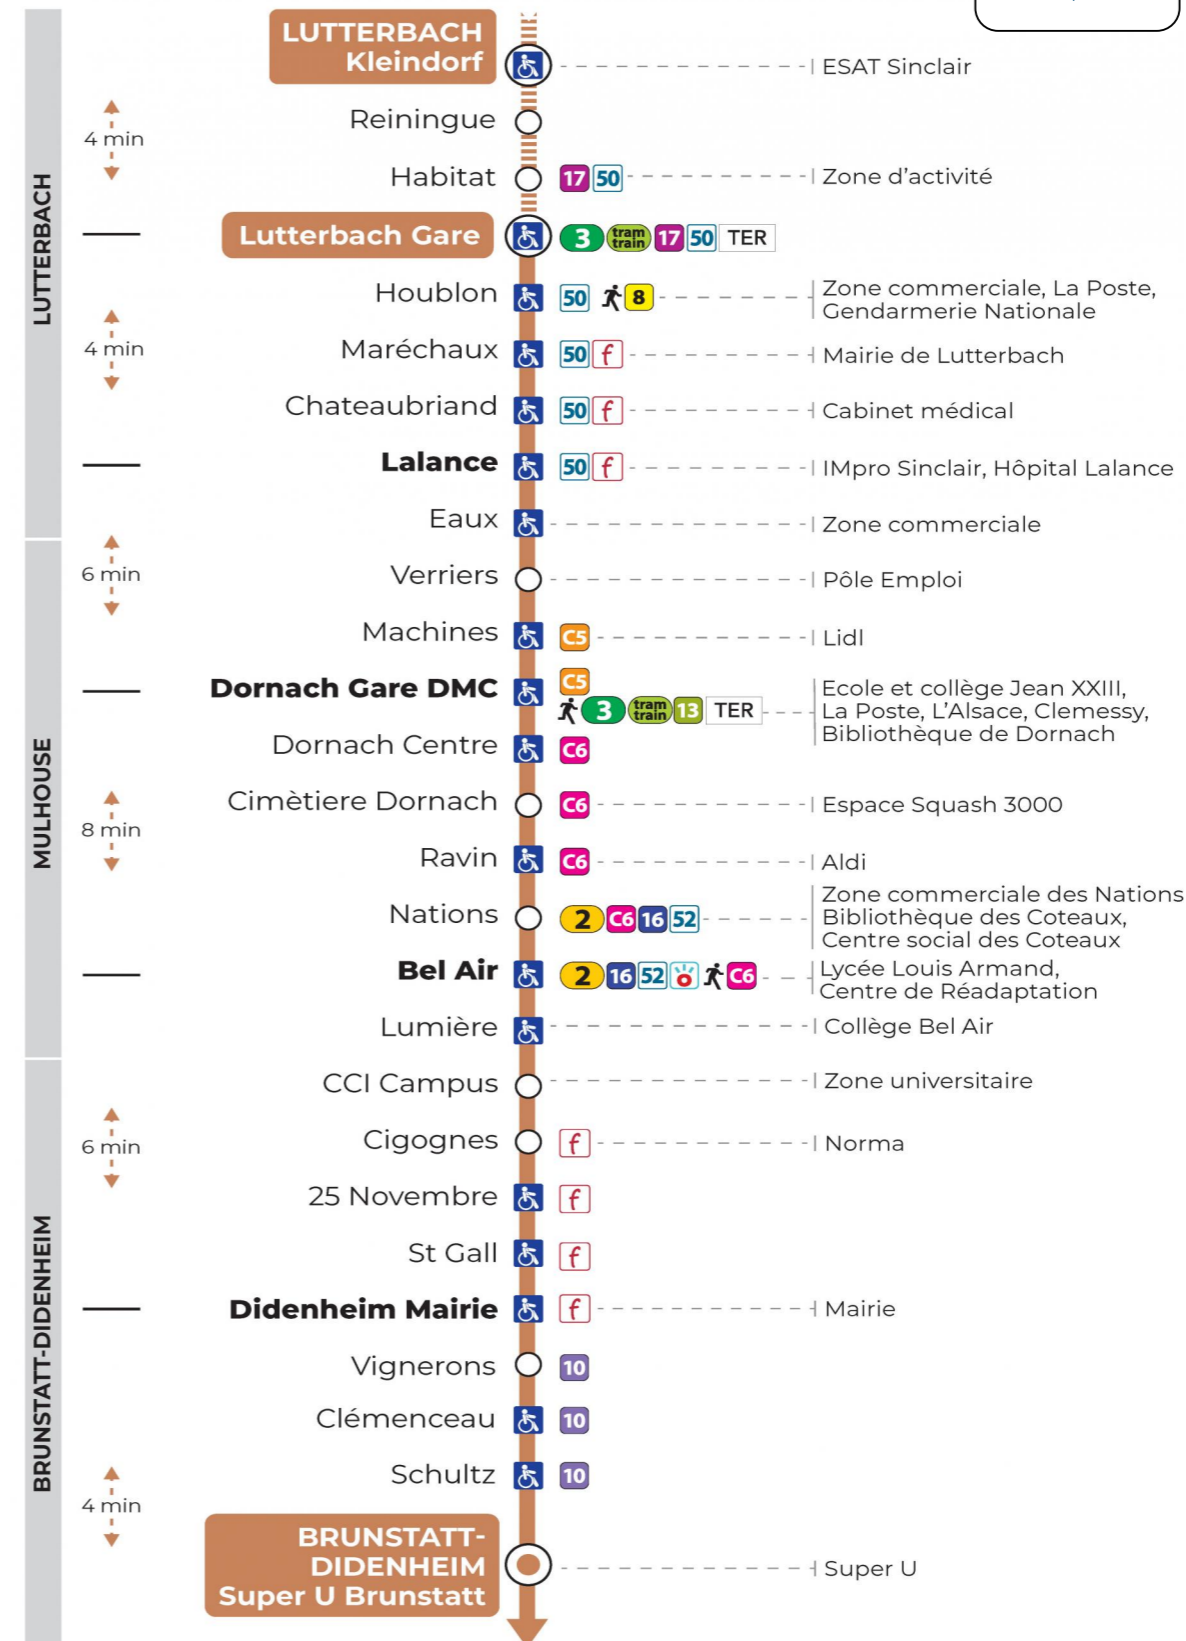

14 arrêt VERRIERS direction SuperU BRUNSTATT

Valables du 29 juin au 1er septembre 2024 inclus

Gültig vom 29. Juni bis zum 1. September 2024
Valid from June 29, to September 1, 2024

Lundi à vendredi

Montag bis Freitag
Monday to Friday

6h	7h	8h	9h	10h	11h	12h	13h	14h	15h	16h	17h	18h
49	14	02				02	04		53	17	02	03
	37	22				21	21			47	22	20
						33	48				46	34

Samedi

Samstag
Saturday

7h	8h	9h	10h	11h	12h	13h	14h	15h	16h	17h	18h
03	01			46	18	01			01	01	01
31	30					31			31	32	31

Dimanche et jours fériés

Sonntag und Feiertage
Sunday and bank holidays

9h	10h	11h	12h	13h	14h	15h	16h	17h
54 ^t		54 ^t		54 ^t		54 ^t		54 ^t

t : Desserte effectuée par un véhicule de 4 places (non accessible aux usagers en fauteuil roulant)

Arrêt accessible

Correspondance bus / tram à proximité

(DCM - ETE 2024)

Le plus proche
TABAC DE LA TUILERIE
1 rue Josué Hofer
Mulhouse

Votre bus en direct

Flashez ce QR-Code pour connaître le prochain passage en temps réel