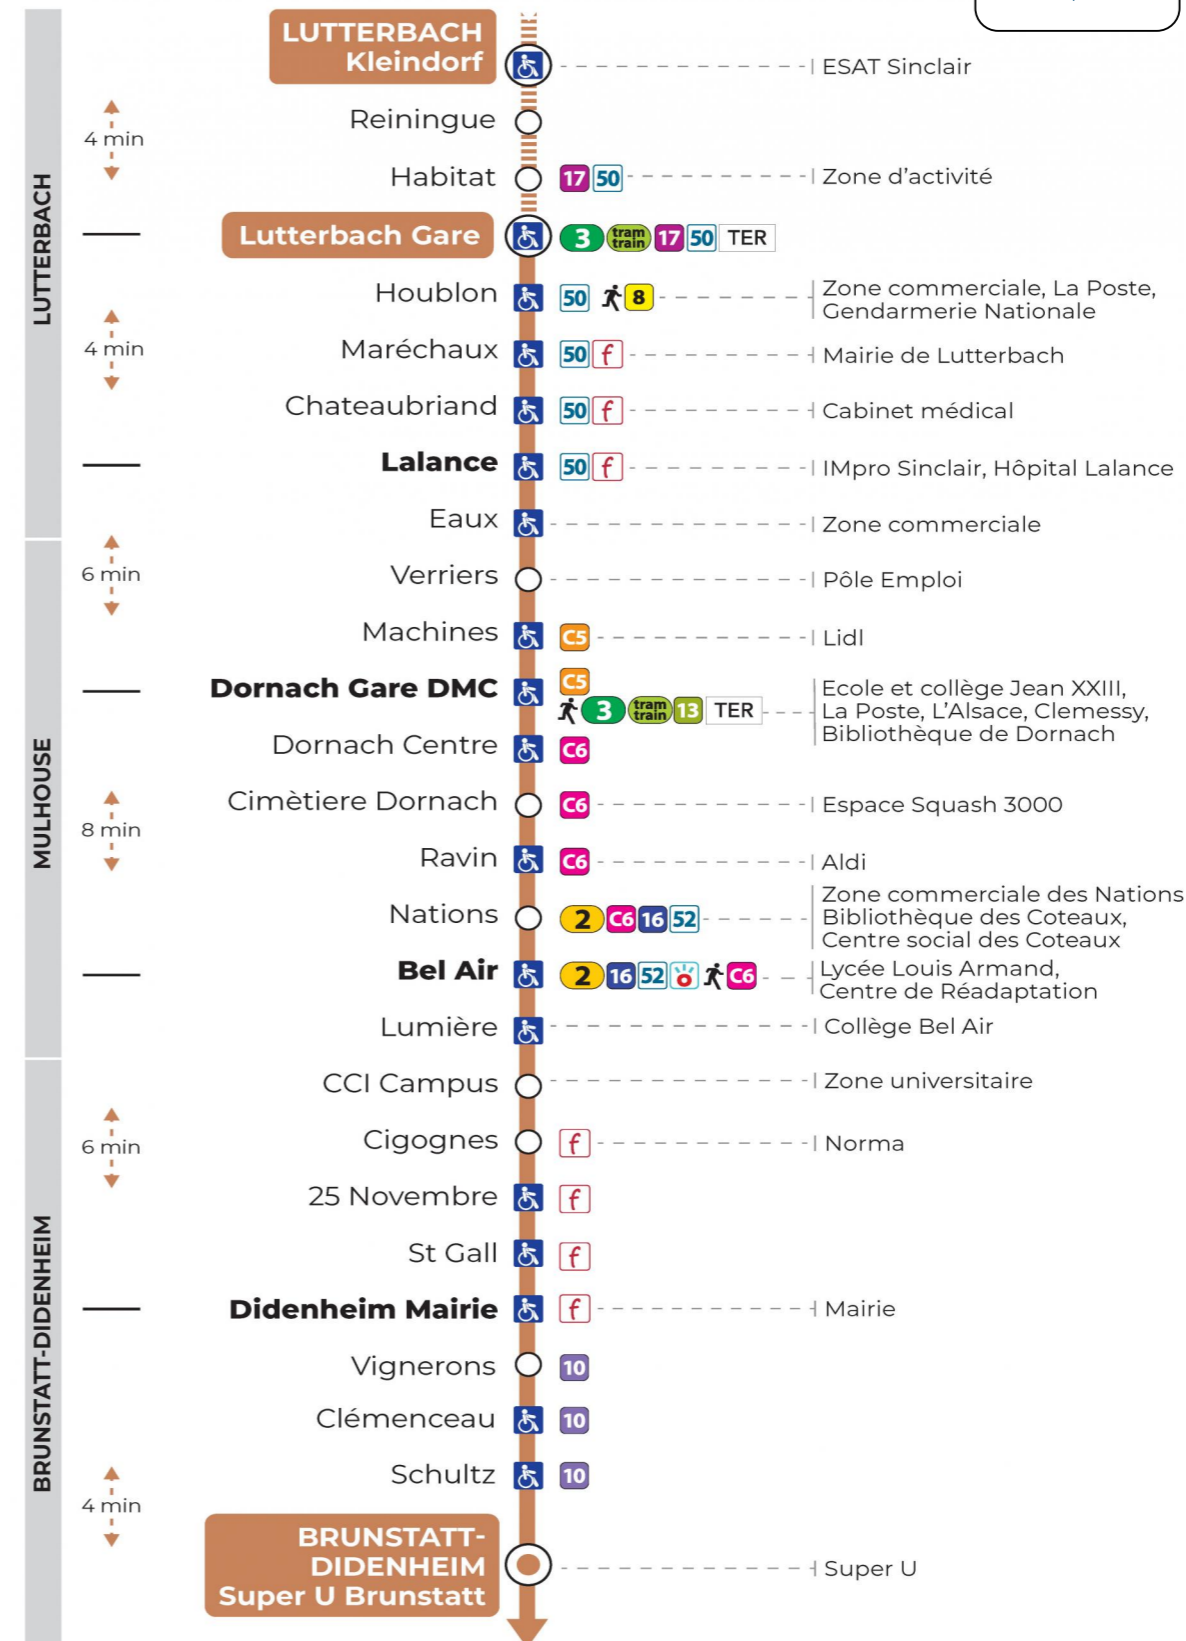

14 arrêt EAUX direction SuperU BRUNSTATT

Valables du 29 juin au 1er septembre 2024 inclus

Gültig vom 29. Juni bis zum 1. September 2024
Valid from June 29, to September 1, 2024

Lundi à vendredi

Montag bis Freitag
Monday to Friday

6h	7h	8h	9h	10h	11h	12h	13h	14h	15h	16h	17h	18h
46	11	19			59	18	01		50	14	19	00
	34					30	18			44	43	17
	59					45				59		31

Samedi

Samstag
Saturday

7h	8h	9h	10h	11h	12h	13h	14h	15h	16h	17h	18h
00	27			43	15	28		58	28	29	28
28					58				58	58	
58											

Dimanche et jours fériés

Sonntag und Feiertage
Sunday and bank holidays

9h	10h	11h	12h	13h	14h	15h	16h	17h
51 ^t		51 ^t		51 ^t		51 ^t		51 ^t

t : Desserte effectuée par un véhicule de 4 places (non accessible aux usagers en fauteuil roulant)

Arrêt accessible
 Correspondance bus / tram à proximité

(DCM - ETE 2024)

Le plus proche
Point de vente Soléa
TABAC DE LA TUILERIE
1 rue Josué Hofer
Mulhouse

Votre bus en direct
Flashez ce QR-Code pour connaître le prochain passage en temps réel