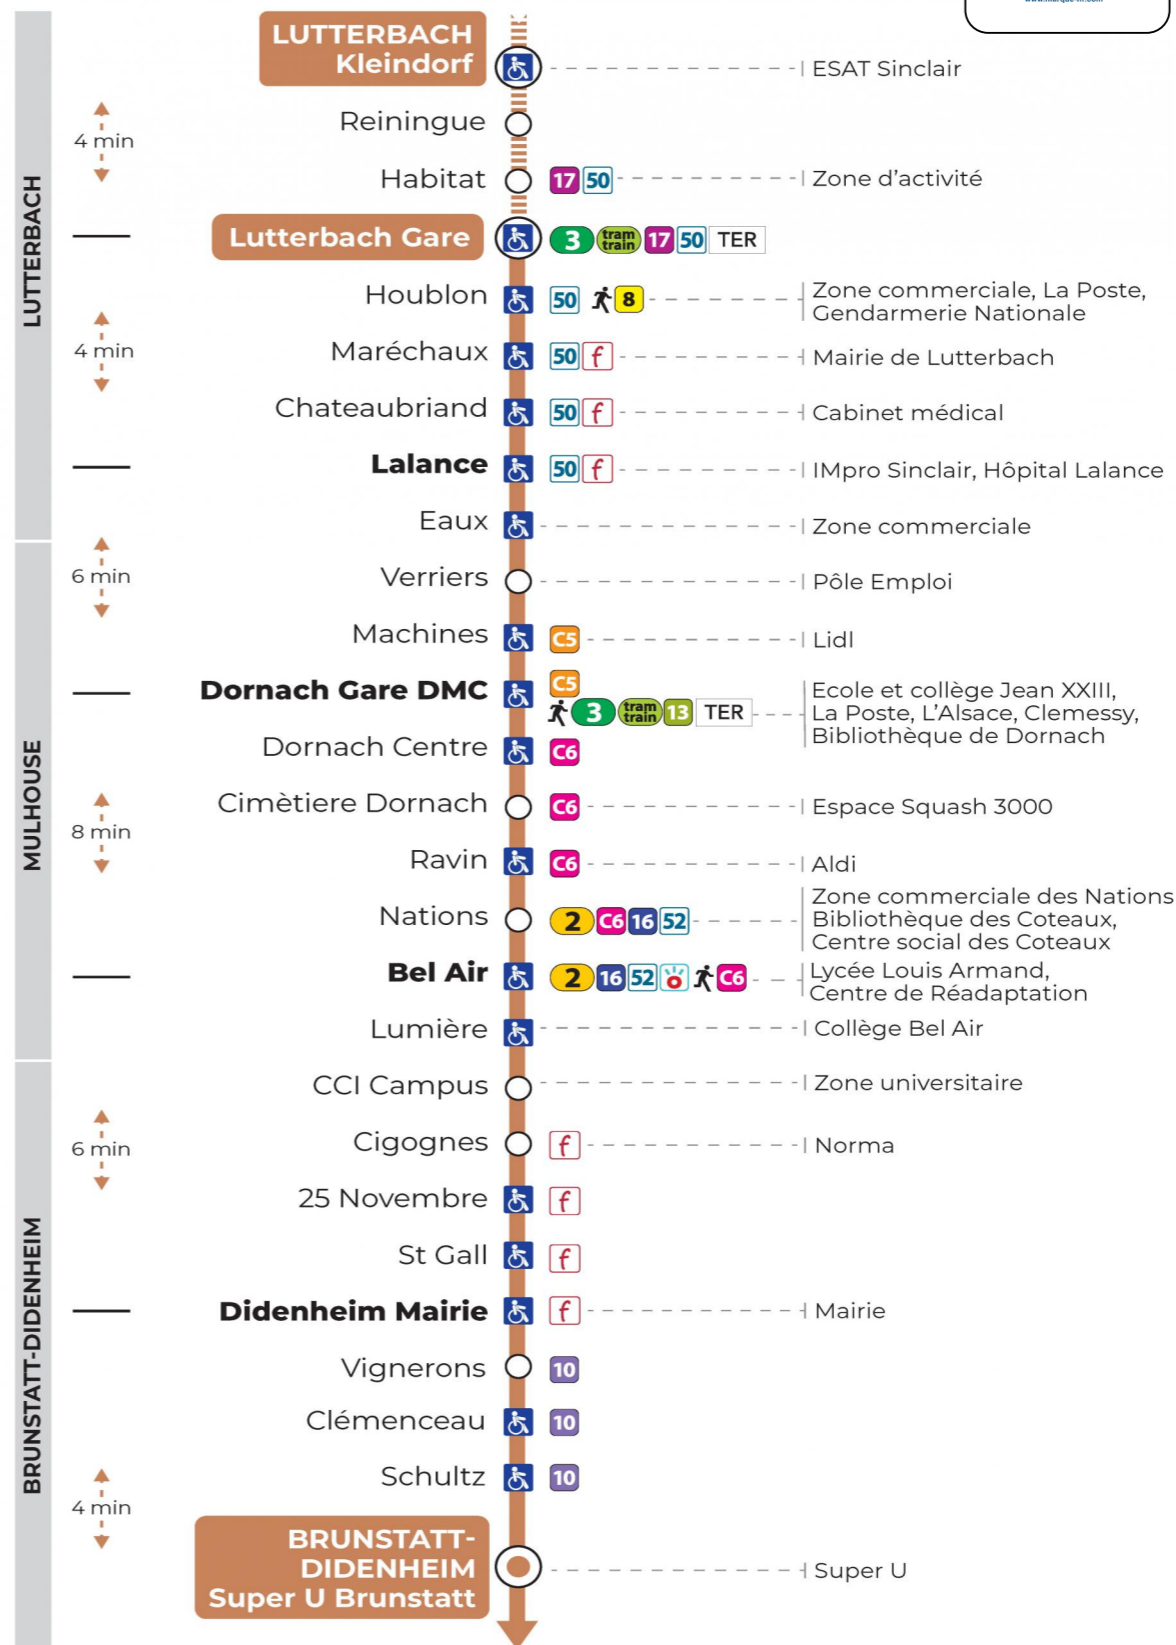

14

arrêt **HABITAT**
direction **SuperU BRUNSTATT**

Valables du 29 juin au 1er septembre 2024 inclus

Gültig vom 29. Juni bis zum 1. September 2024
Valid from June 29, to September 1, 2024

Lundi à vendredi

Montag bis Freitag
Monday to Friday

11h	12h	13h	14h	15h
51				42

Arrêt accessible
 Correspondance bus / tram à proximité

(DCM - ETE 2024)

Le plus proche
TABAC BETTY
19 rue Aristide Briand
Lutterbach

Votre bus en direct
Flashez ce QR-Code pour
connaître le prochain
passage en temps réel