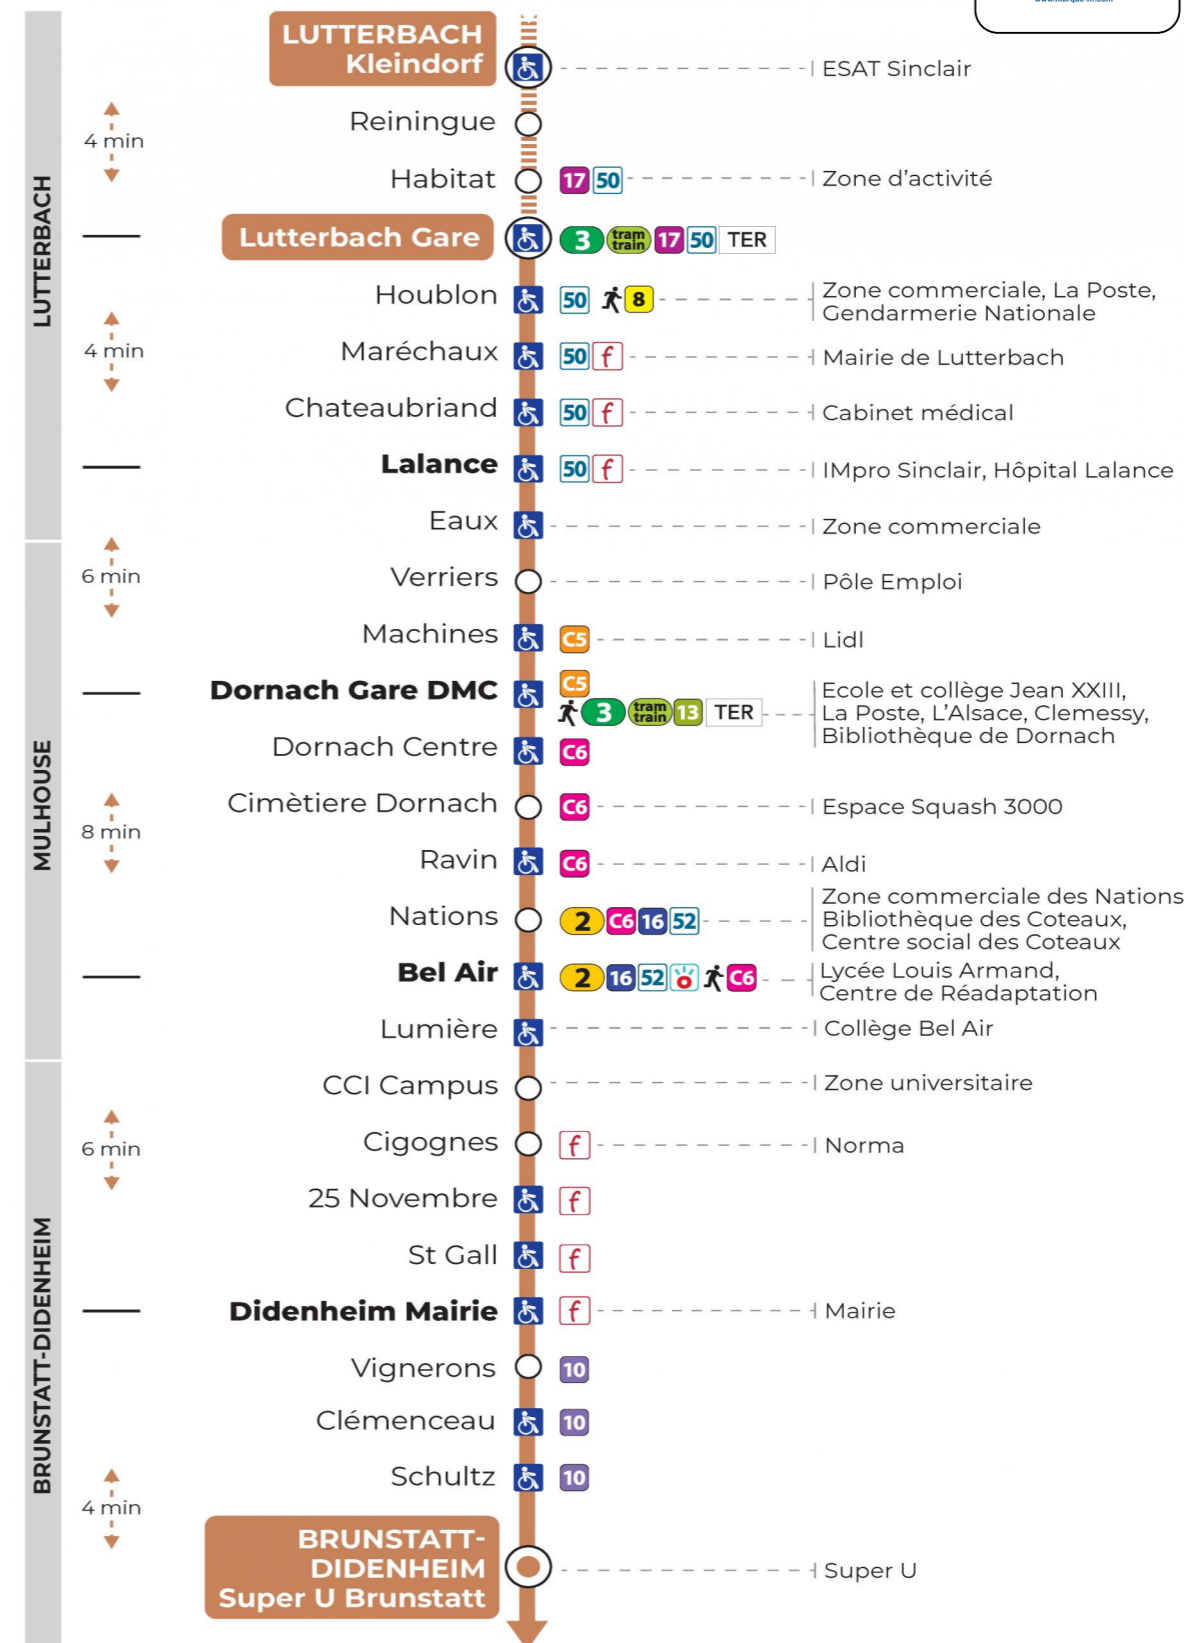

14 arrêt REININGUE direction SuperU BRUNSTATT

Valables du 29 juin au 1er septembre 2024 inclus

Gültig vom 29. Juni bis zum 1. September 2024
Valid from June 29, to September 1, 2024

Lundi à vendredi

Montag bis Freitag
Monday to Friday

11h	12h	13h	14h	15h
50				41

Arrêt accessible

Correspondance bus / tram à proximité

(DCM - ETE 2024)

Le plus proche
TABAC BETTY
19 rue Aristide Briand
Lutterbach

Votre bus en direct

Flashez ce QR-Code pour
connaître le prochain
passage en temps réel