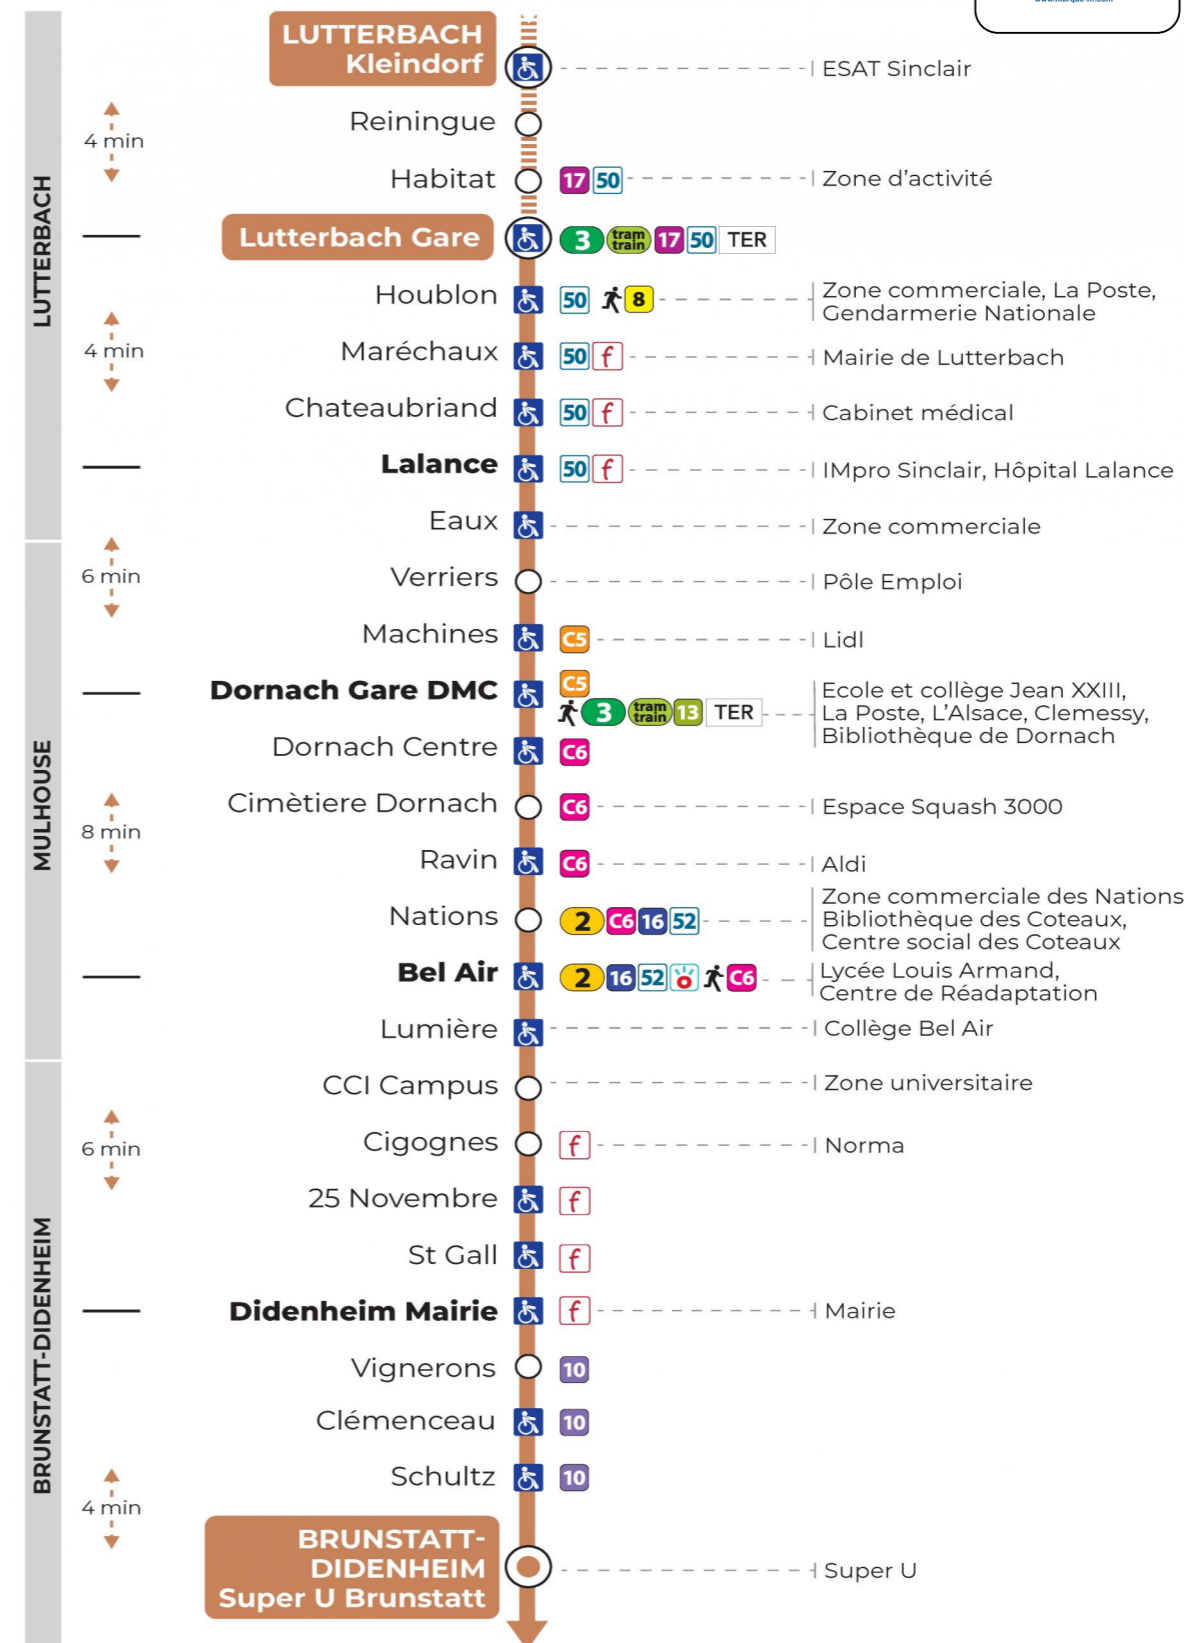

14 arrêt KLEINDORF direction SuperU BRUNSTATT

Valables du 29 juin au 1er septembre 2024 inclus

Gültig vom 29. Juni bis zum 1. September 2024
Valid from June 29, to September 1, 2024

Lundi à vendredi

Montag bis Freitag
Monday to Friday

11h	12h	13h	14h	15h
50				41

Arrêt accessible

Correspondance bus / tram à proximité

(DCM - ETE 2024)

Le plus proche
Point de vente Soléa
TABAC BETTY
19 rue Aristide Briand
Lutterbach

Votre bus en direct

Flashez ce QR-Code pour
connaître le prochain
passage en temps réel