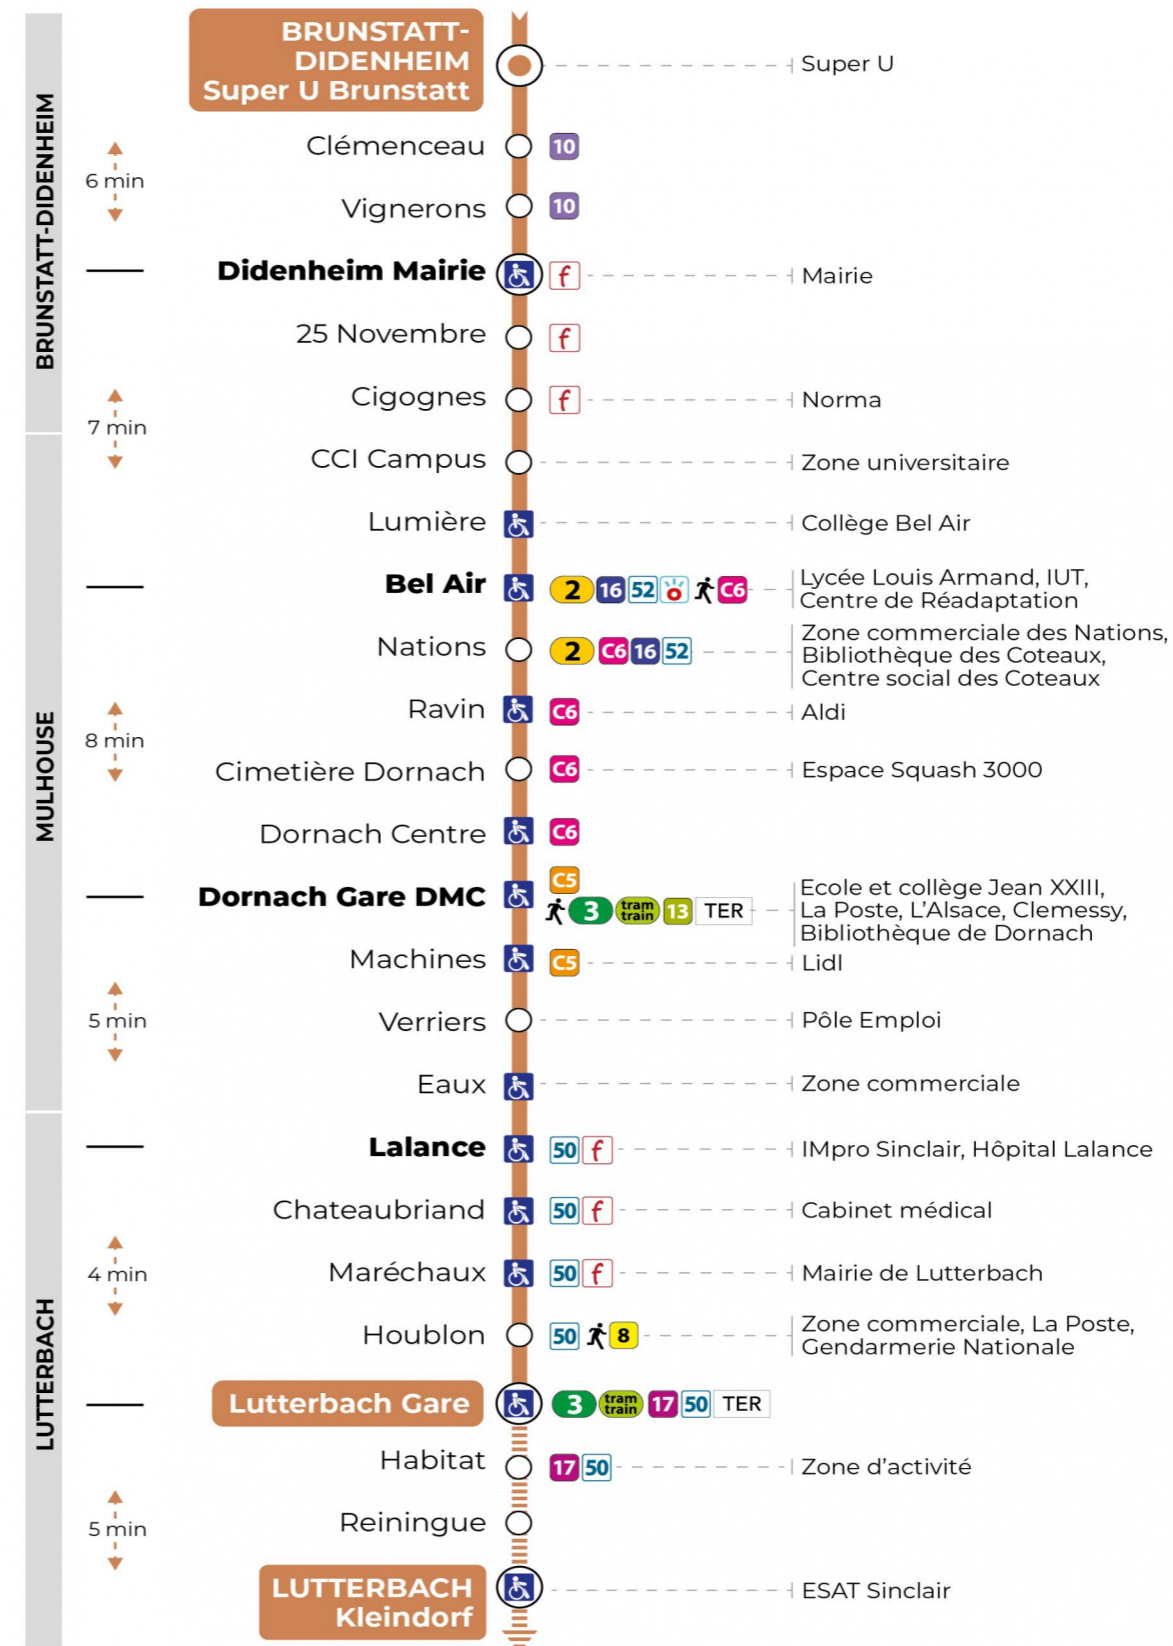

14 arrêt HABITAT direction KLEINDORF

Valables du 29 juin au 1er septembre 2024 inclus

Gültig vom 29. Juni bis zum 1. September 2024
Valid from June 29, to September 1, 2024

Lundi à vendredi

Montag bis Freitag
Monday to Friday

7h	8h	9h	10h	11h	12h
20					39

Le plus proche
Point de vente Soléa
TABAC BETTY
19 rue Aristide Briand
Lutterbach

Votre bus en direct
Flashez ce QR-Code pour connaître le prochain passage en temps réel

Arrêt accessible
 Correspondance bus / tram à proximité