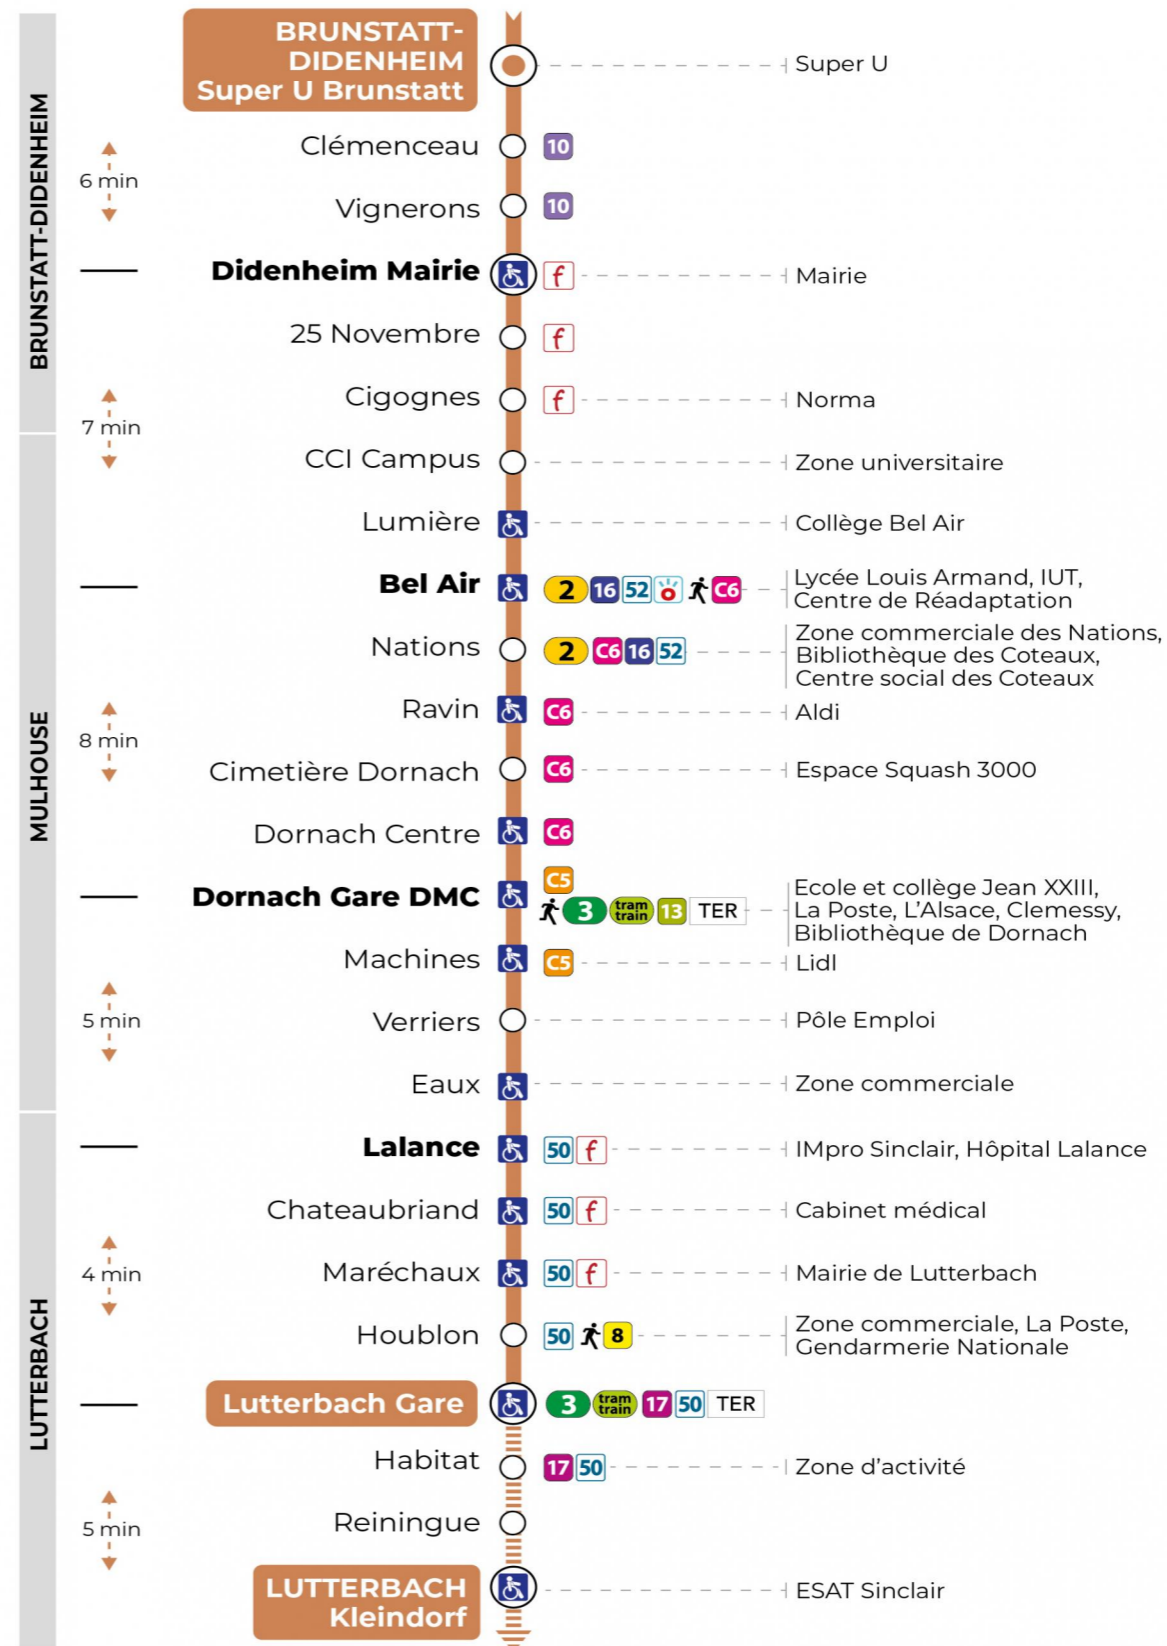

14 arrêt LUTTERBACH GARE direction KLEINDORF

Valables du 29 juin au 1er septembre 2024 inclus

Gültig vom 29. Juni bis zum 1. September 2024
Valid from June 29, to September 1, 2024

Lundi à vendredi

Montag bis Freitag
Monday to Friday

7h 18 ^t	8h	9h	10h	11h	12h 37 ^t

t : Terminus KLEINDORF

Arrêt accessible
 Correspondance bus / tram à proximité

Le plus proche
Point de vente Soléa
TABAC BETTY
19 rue Aristide Briand
Lutterbach

Votre bus en direct
Flashez ce QR-Code pour connaître le prochain passage en temps réel