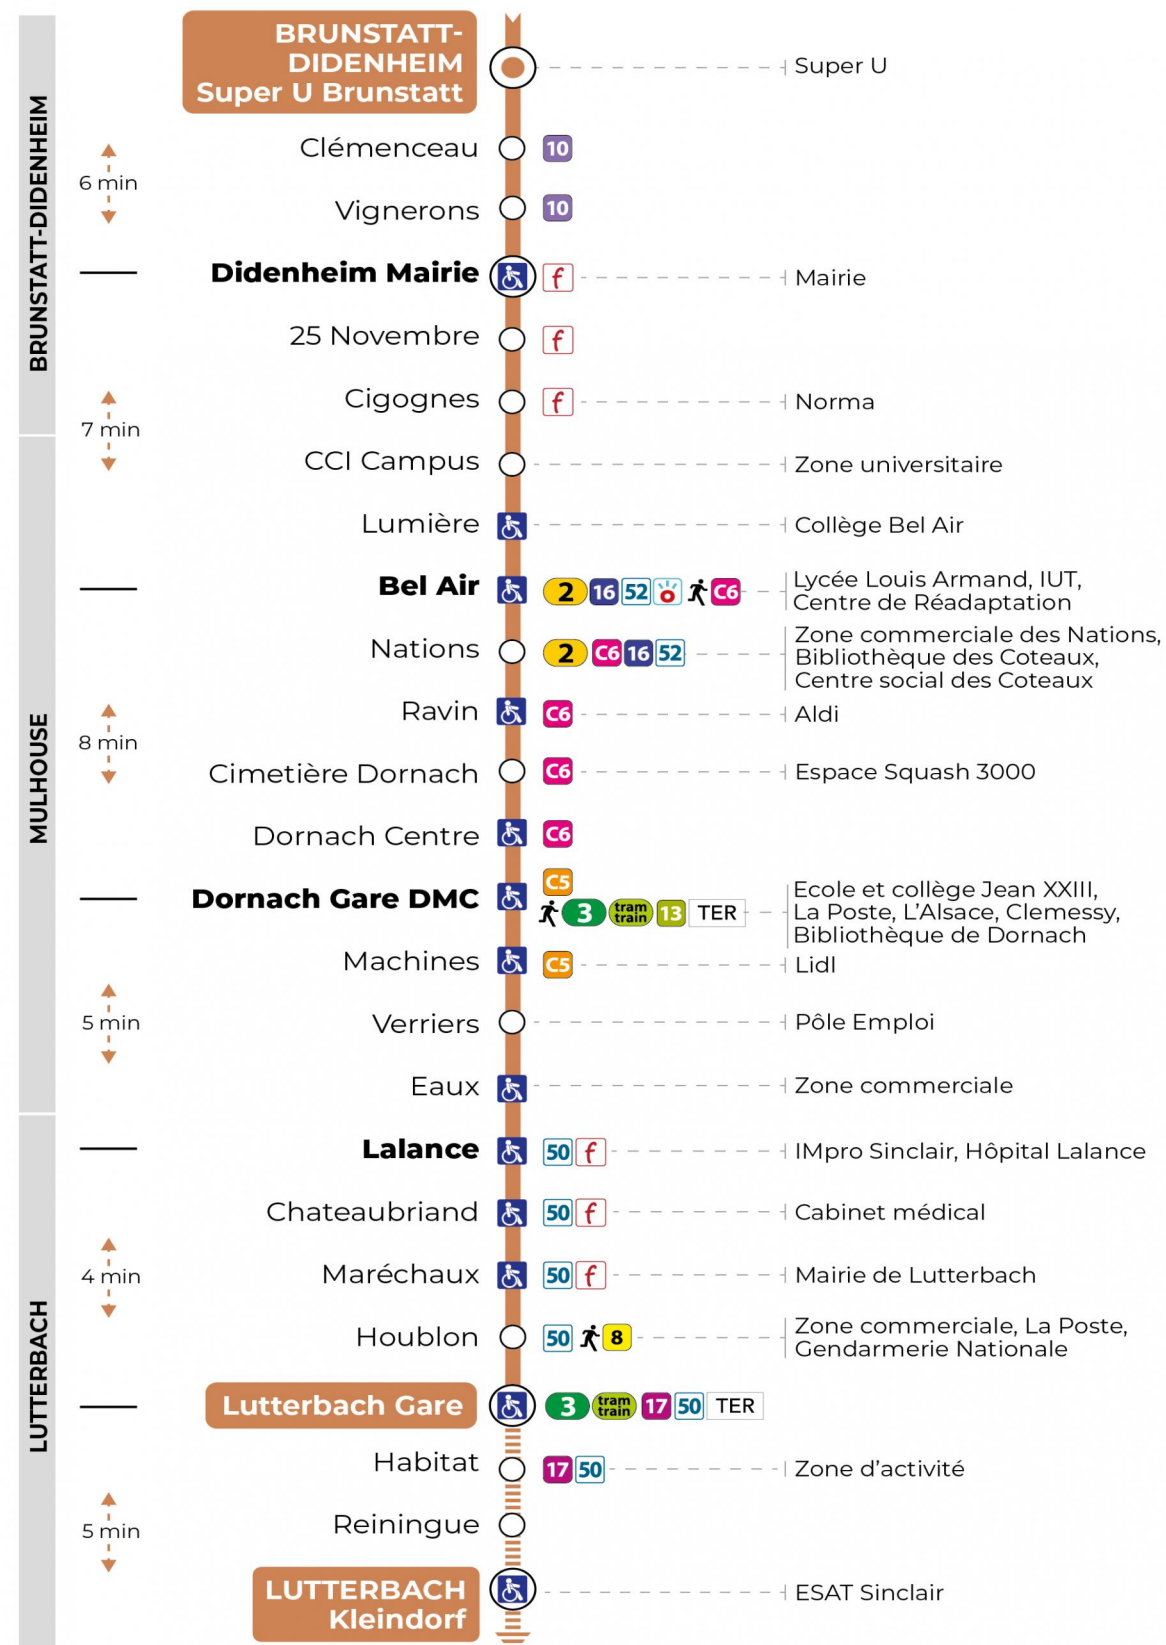

14 arrêt HOUBLON

direction LUTTERBACH GARE / KLEINDORF

Valables du 29 juin au 1er septembre 2024 inclus

Gültig vom 29. Juni bis zum 1. September 2024
Valid from June 29, to September 1, 2024

Lundi à vendredi

Montag bis Freitag
Monday to Friday

6h	7h	8h	9h	10h	11h	12h	13h	14h	15h	16h	17h	18h
58	17^t 47	08 34				19 36^t 48	09 36	04		04 35 49	05 27 48	05 18 46

t : Terminus KLEINDORF

Samedi

Samstag
Saturday

7h	8h	9h	10h	11h	12h	13h	14h	15h	16h	17h	18h
16	17				05	18			18	18	18
47	46				36	50			47	49	46

Dimanche et jours fériés

Sonntag und Feiertage
Sunday and bank holidays

9h	10h	11h	12h	13h	14h	15h	16h	17h
29^a		29^a		29^a		29^a		29^a

a : Desserte effectuée par un véhicule de 4 places (non accessible aux usagers en fauteuil roulant)

Le plus proche
Point de vente Soléa
TABAC BETTY
19 rue Aristide Briand
Lutterbach

Votre bus en direct

Flashez ce QR-Code pour connaître le prochain passage en temps réel

SAE:882

Arrêt accessible

Correspondance bus / tram à proximité

(DCM - ETE 2024)