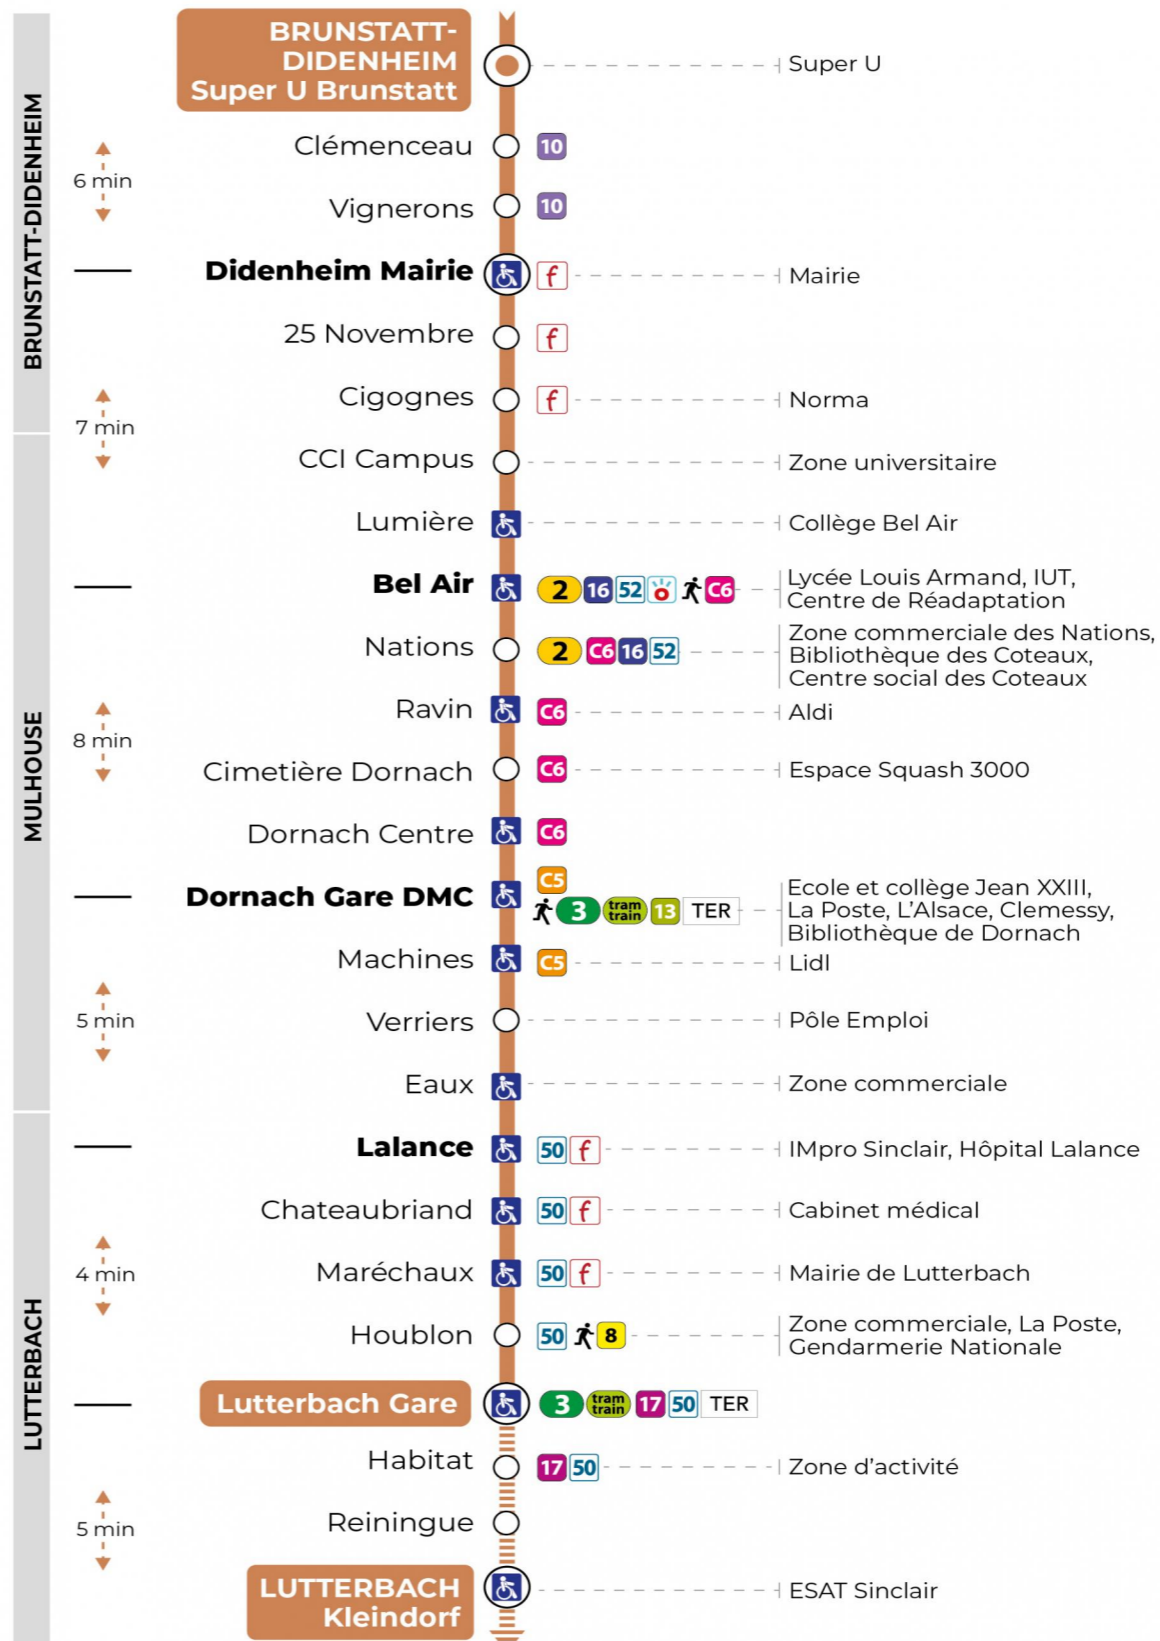

14 arrêt MARECHAUX direction LUTTERBACH GARE / KLEINDORF

Valables du 29 juin au 1er septembre 2024 inclus

Gültig vom 29. Juni bis zum 1. September 2024
Valid from June 29, to September 1, 2024

Lundi à vendredi

Montag bis Freitag
Monday to Friday

6h	7h	8h	9h	10h	11h	12h	13h	14h	15h	16h	17h	18h
57	16 ^t 45	06 32				17 34 ^t 46	07 34	02		02 33 47	03 25 46	03 16 45

t : Terminus KLEINDORF

Samedi

Samstag
Saturday

7h	8h	9h	10h	11h	12h	13h	14h	15h	16h	17h	18h
15	15				04	17			16	17	17
45	45				35	49			46	48	45

Dimanche et jours fériés

Sonntag und Feiertage
Sunday and bank holidays

9h	10h	11h	12h	13h	14h	15h	16h	17h
27 ^a		27 ^a		27 ^a		27 ^a		27 ^a

a : Desserte effectuée par un véhicule de 4 places (non accessible aux usagers en fauteuil roulant)

Arrêt accessible
 Correspondance bus / tram à proximité

Le plus proche
Point de vente Soléa
TABAC BETTY
19 rue Aristide Briand
Lutterbach

Votre bus en direct
Flashez ce QR-Code pour connaître le prochain passage en temps réel